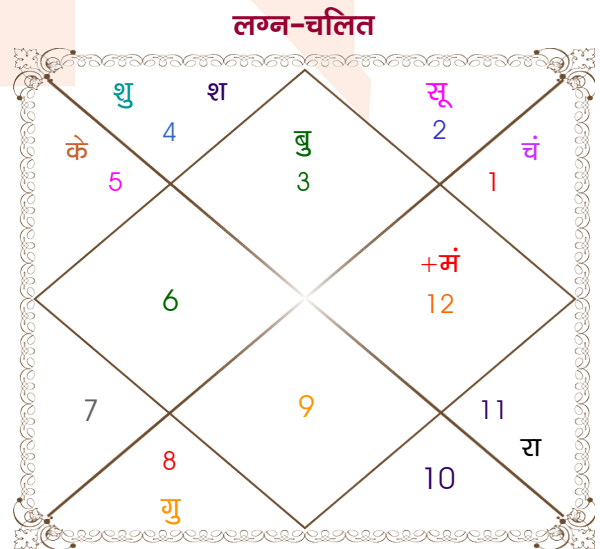

Aman

Girl

Model: Web-FreeMatching

Order No: 121661302

पुल्लिंग : \_\_\_\_\_ लिंग \_\_\_\_\_ : स्त्रीलिंग  
 11-12/01/2001 : \_\_\_\_\_ जन्म तिथि \_\_\_\_\_ : 13/06/2007  
 गुरु-शुक्रवार : \_\_\_\_\_ दिन \_\_\_\_\_ : बुधवार  
 घंटे 06:45:00 : \_\_\_\_\_ जन्म समय \_\_\_\_\_ : 07:13:00 घंटे  
 घटी 57:58:11 : \_\_\_\_\_ जन्म समय(घटी) \_\_\_\_\_ : 04:36:45 घटी  
 India : \_\_\_\_\_ देश \_\_\_\_\_ : India  
 Jammu : \_\_\_\_\_ स्थान \_\_\_\_\_ : Jammu  
 32:42:00 उत्तर : \_\_\_\_\_ अक्षांश \_\_\_\_\_ : 32:42:00 उत्तर  
 74:52:00 पूर्व : \_\_\_\_\_ रेखांश \_\_\_\_\_ : 74:52:00 पूर्व  
 82:30:00 पूर्व : \_\_\_\_\_ मध्य रेखांश \_\_\_\_\_ : 82:30:00 पूर्व  
 घंटे -00:30:32 : \_\_\_\_\_ स्थानिक संस्कार \_\_\_\_\_ : -00:30:32 घंटे  
 घंटे 00:00:00 : \_\_\_\_\_ ग्रीष्म संस्कार \_\_\_\_\_ : 00:00:00 घंटे  
 07:33:43 : \_\_\_\_\_ सूर्योदय \_\_\_\_\_ : 05:22:17  
 17:44:24 : \_\_\_\_\_ सूर्यास्त \_\_\_\_\_ : 19:38:45  
 23:52:02 : \_\_\_\_\_ चित्रपक्षीय अयनांश \_\_\_\_\_ : 23:57:45

## अष्टकूट गुण सारिणी

कूट	वर	कन्या	अंक	प्राप्त	दोष	क्षेत्र
वर्ण	विप्र	क्षत्रिय	1	1.00	--	जातीय कर्म
वश्य	जलचर	चतुष्पाद	2	1.00	--	स्वभाव
तारा	वध	क्षेम	3	1.50	--	भाग्य
योनि	मार्जार	मेष	4	3.00	--	यौन विचार
मैत्री	चन्द्र	मंगल	5	4.00	--	आपसी सम्बन्ध
गण	राक्षस	राक्षस	6	6.00	--	सामाजिकता
भकूट	कर्क	मेष	7	7.00	--	जीवन शैली
नाड़ी	अन्त्य	अन्त्य	8	0.00	हाँ	स्वास्थ्य/संतान
कुल :			36	23.50		