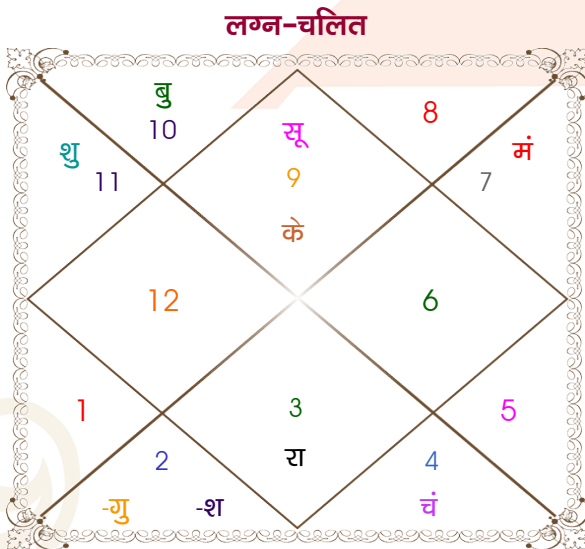

Aman

Girl

Model: Web-FreeMatching

Order No: 121661302

पुल्लिंग : \_\_\_\_\_ लिंग \_\_\_\_\_ : स्त्रीलिंग  
 11-12/01/2001 : \_\_\_\_\_ जन्म तिथि \_\_\_\_\_ : 13/06/2007  
 गुरु-शुक्रवार : \_\_\_\_\_ दिन \_\_\_\_\_ : बुधवार  
 घंटे 06:45:00 : \_\_\_\_\_ जन्म समय \_\_\_\_\_ : 07:13:00 घंटे  
 घटी 57:58:11 : \_\_\_\_\_ जन्म समय(घटी) \_\_\_\_\_ : 04:36:45 घटी  
 India : \_\_\_\_\_ देश \_\_\_\_\_ : India  
 Jammu : \_\_\_\_\_ स्थान \_\_\_\_\_ : Jammu  
 32:42:00 उत्तर : \_\_\_\_\_ अक्षांश \_\_\_\_\_ : 32:42:00 उत्तर  
 74:52:00 पूर्व : \_\_\_\_\_ रेखांश \_\_\_\_\_ : 74:52:00 पूर्व  
 82:30:00 पूर्व : \_\_\_\_\_ मध्य रेखांश \_\_\_\_\_ : 82:30:00 पूर्व  
 घंटे -00:30:32 : \_\_\_\_\_ स्थानिक संस्कार \_\_\_\_\_ : -00:30:32 घंटे  
 घंटे 00:00:00 : \_\_\_\_\_ ग्रीष्म संस्कार \_\_\_\_\_ : 00:00:00 घंटे  
 07:33:43 : \_\_\_\_\_ सूर्योदय \_\_\_\_\_ : 05:22:17  
 17:44:24 : \_\_\_\_\_ सूर्यास्त \_\_\_\_\_ : 19:38:45  
 23:52:02 : \_\_\_\_\_ चित्रपक्षीय अयनांश \_\_\_\_\_ : 23:57:45

## अष्टकूट गुण सारिणी

कूट	वर	कन्या	अंक	प्राप्त	दोष	क्षेत्र
वर्ण	विप्र	क्षत्रिय	1	1.00	--	जातीय कर्म
वश्य	जलचर	चतुष्पाद	2	1.00	--	स्वभाव
तारा	वध	क्षेम	3	1.50	--	भाग्य
योनि	मार्जार	मेष	4	3.00	--	यौन विचार
मैत्री	चन्द्र	मंगल	5	4.00	--	आपसी सम्बन्ध
गण	राक्षस	राक्षस	6	6.00	--	सामाजिकता
भकूट	कर्क	मेष	7	7.00	--	जीवन शैली
नाड़ी	अन्त्य	अन्त्य	8	0.00	हाँ	स्वास्थ्य/संतान
कुल :			36	23.50		