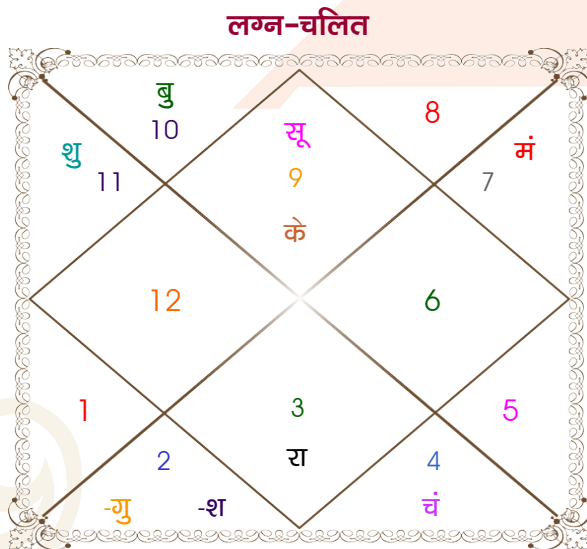

Aman

Girl

Model: Web-FreeMatching

Order No: 121661106

पुल्लिंग : _____ लिंग _____ : स्त्रीलिंग
 11-12/01/2001 : _____ जन्म तिथि _____ : 13/06/2007
 गुरु-शुक्रवार : _____ दिन _____ : बुधवार
 घंटे 06:45:00 : _____ जन्म समय _____ : 07:13:00 घंटे
 घटी 57:58:11 : _____ जन्म समय(घटी) _____ : 04:36:45 घटी
 India : _____ देश _____ : India
 Jammu : _____ स्थान _____ : Jammu
 32:42:00 उत्तर : _____ अक्षांश _____ : 32:42:00 उत्तर
 74:52:00 पूर्व : _____ रेखांश _____ : 74:52:00 पूर्व
 82:30:00 पूर्व : _____ मध्य रेखांश _____ : 82:30:00 पूर्व
 घंटे -00:30:32 : _____ स्थानिक संस्कार _____ : -00:30:32 घंटे
 घंटे 00:00:00 : _____ ग्रीष्म संस्कार _____ : 00:00:00 घंटे
 07:33:43 : _____ सूर्योदय _____ : 05:22:17
 17:44:24 : _____ सूर्यास्त _____ : 19:38:45
 23:52:02 : _____ चित्रपक्षीय अयनांश _____ : 23:57:45

विंशोत्तरी बुध 1वर्ष 0मा 19दि शुक्र		अंश	राशि	ग्रह	राशि	अंश	विंशोत्तरी सूर्य 4वर्ष 8मा 25दि मंगल	
		14:39:25	धनु	लग्न	मिथु	21:45:12		
		28:01:40	धनु	सूर्य	वृष	27:44:37		
		29:10:23	कर्क	चंद्र	मेष	29:28:23		
		17:28:44	तुला	मंगल	मीन	27:23:18		
शुक्र	02/06/2012	08:36:57	मक	बुध	मिथु	17:18:52	मंगल	05/08/2022
सूर्य	02/06/2013	07:37:29	वृष व	गुरु व	वृश्चि	20:02:48	राहु	23/08/2023
चन्द्र	01/02/2015	15:01:58	कुंभ	शुक्र	कर्क	13:02:06	गुरु	29/07/2024
मंगल	02/04/2016	00:21:01	वृष व	शनि	कर्क	26:39:08	शनि	07/09/2025
राहु	03/04/2019	21:39:00	मिथु व	राहु व	कुंभ	16:39:04	बुध	04/09/2026
गुरु	02/12/2021	21:39:00	धनु व	केतु व	सिंह	16:39:04	केतु	31/01/2027
शनि	01/02/2025	25:20:45	मक	हर्ष	कुंभ	24:41:05	शुक्र	01/04/2028
बुध	02/12/2027	11:51:37	मक	नेप व	मक	27:58:35	सूर्य	07/08/2028
केतु	01/02/2029	20:16:34	वृश्चि	प्लूटो व	धनु	03:50:28	चन्द्र	08/03/2029