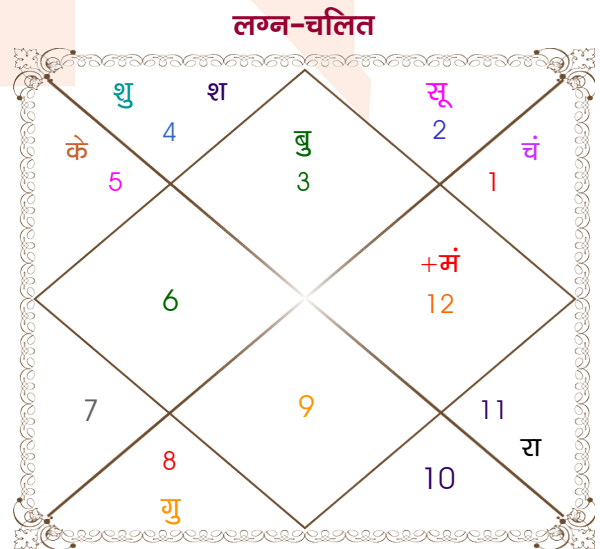

Aman

Girl

Model: Web-FreeMatching

Order No: 121661106

पुल्लिंग : _____ लिंग _____ : स्त्रीलिंग
 11-12/01/2001 : _____ जन्म तिथि _____ : 13/06/2007
 गुरु-शुक्रवार : _____ दिन _____ : बुधवार
 घंटे 06:45:00 : _____ जन्म समय _____ : 07:13:00 घंटे
 घटी 57:58:11 : _____ जन्म समय(घटी) _____ : 04:36:45 घटी
 India : _____ देश _____ : India
 Jammu : _____ स्थान _____ : Jammu
 32:42:00 उत्तर : _____ अक्षांश _____ : 32:42:00 उत्तर
 74:52:00 पूर्व : _____ रेखांश _____ : 74:52:00 पूर्व
 82:30:00 पूर्व : _____ मध्य रेखांश _____ : 82:30:00 पूर्व
 घंटे -00:30:32 : _____ स्थानिक संस्कार _____ : -00:30:32 घंटे
 घंटे 00:00:00 : _____ ग्रीष्म संस्कार _____ : 00:00:00 घंटे
 07:33:43 : _____ सूर्योदय _____ : 05:22:17
 17:44:24 : _____ सूर्यास्त _____ : 19:38:45
 23:52:02 : _____ चित्रपक्षीय अयनांश _____ : 23:57:45

विंशोत्तरी बुध 1वर्ष 0मा 19दि शुक्र		अंश	राशि	ग्रह	राशि	अंश	विंशोत्तरी सूर्य 4वर्ष 8मा 25दि मंगल	
		14:39:25	धनु	लग्न	मिथु	21:45:12		
		28:01:40	धनु	सूर्य	वृष	27:44:37		
		29:10:23	कर्क	चंद्र	मेष	29:28:23		
		17:28:44	तुला	मंगल	मीन	27:23:18		
शुक्र	02/06/2012	08:36:57	मक	बुध	मिथु	17:18:52	मंगल	05/08/2022
सूर्य	02/06/2013	07:37:29	वृष व	गुरु व	वृश्चि	20:02:48	राहु	23/08/2023
चन्द्र	01/02/2015	15:01:58	कुंभ	शुक्र	कर्क	13:02:06	गुरु	29/07/2024
मंगल	02/04/2016	00:21:01	वृष व	शनि	कर्क	26:39:08	शनि	07/09/2025
राहु	03/04/2019	21:39:00	मिथु व	राहु व	कुंभ	16:39:04	बुध	04/09/2026
गुरु	02/12/2021	21:39:00	धनु व	केतु व	सिंह	16:39:04	केतु	31/01/2027
शनि	01/02/2025	25:20:45	मक	हर्ष	कुंभ	24:41:05	शुक्र	01/04/2028
बुध	02/12/2027	11:51:37	मक	नेप व	मक	27:58:35	सूर्य	07/08/2028
केतु	01/02/2029	20:16:34	वृश्चि	प्लूटो व	धनु	03:50:28	चन्द्र	08/03/2029