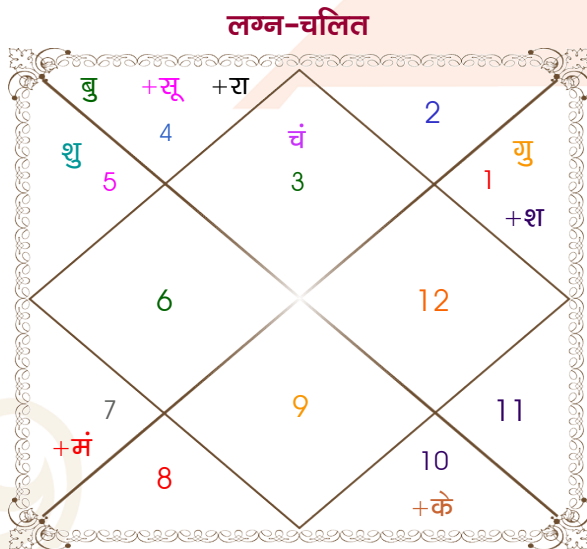

विंशोत्तरी राहु 3वर्ष 0मा 6दि शनि		अंश	राशि	ग्रह	राशि	अंश	विंशोत्तरी सूर्य 4वर्ष 3मा 5दि राहु	
	<b>15/08/2018</b>	07:35:15	मिथु	लग्न	मीन	20:08:24		
	<b>15/08/2037</b>	22:01:40	कर्क	सूर्य	धनु	01:33:37		
		17:45:49	मिथु	चंद्र	मक	00:31:20		<b>24/03/2023</b>
		21:35:58	तुला	मंगल	कुंभ	12:15:47		<b>24/03/2041</b>
शनि	18/08/2021	05:08:56	कर्क	बुध	धनु	08:29:26	राहु	04/12/2025
बुध	27/04/2024	10:42:26	मेष	गुरु व	मिथु	18:43:16	गुरु	29/04/2028
केतु	06/06/2025	09:23:55	सिंह व	शुक्र	वृश्चि	24:49:04	शनि	06/03/2031
शुक्र	06/08/2028	22:56:20	मेष	शनि व	वृष	16:29:31	बुध	22/09/2033
सूर्य	19/07/2029	19:06:58	कर्क	राहु	मिथु	03:16:07	केतु	11/10/2034
चन्द्र	17/02/2031	19:06:58	मक	केतु	धनु	03:16:07	शुक्र	10/10/2037
मंगल	28/03/2032	20:55:25	मक व	हर्ष	मक	27:57:34	सूर्य	04/09/2038
राहु	02/02/2035	08:45:57	मक व	नेप	मक	13:05:14	चन्द्र	05/03/2040
गुरु	15/08/2037	13:55:04	वृश्चि व	प्लूटो	वृश्चि	21:36:47	मंगल	24/03/2041

## अष्टकूट गुण सारिणी

कूट	वर	कन्या	अंक	प्राप्त	दोष	क्षेत्र
वर्ण	शूद्र	वैश्य	1	0.00	--	जातीय कर्म
वश्य	मानव	चतुष्पाद	2	1.00	--	स्वभाव
तारा	क्षेम	वध	3	1.50	--	भाग्य
योनि	श्वान	नकुल	4	2.00	--	यौन विचार
मैत्री	बुध	शनि	5	4.00	--	आपसी सम्बन्ध
गण	मनुष्य	मनुष्य	6	6.00	--	सामाजिकता
भकूट	मिथुन	मकर	7	0.00	हाँ	जीवन शैली
नाड़ी	आद्य	अन्त्य	8	8.00	--	स्वास्थ्य/संतान
<b>कुल :</b>			<b>36</b>	<b>22.50</b>		