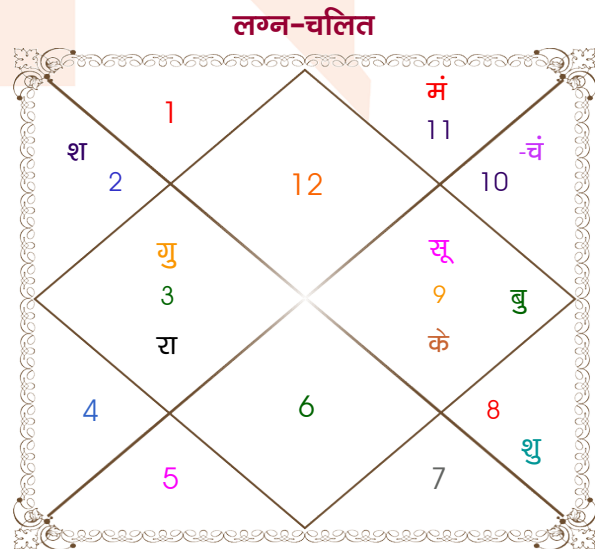

विंशोत्तरी राहु 3वर्ष 0मा 6दि शनि		अंश	राशि	ग्रह	राशि	अंश	विंशोत्तरी सूर्य 4वर्ष 3मा 5दि राहु	
	<b>15/08/2018</b>	07:35:15	मिथु	लग्न	मीन	20:08:24		
	<b>15/08/2037</b>	22:01:40	कर्क	सूर्य	धनु	01:33:37		
		17:45:49	मिथु	चंद्र	मक	00:31:20		<b>24/03/2023</b>
		21:35:58	तुला	मंगल	कुंभ	12:15:47		<b>24/03/2041</b>
शनि	18/08/2021	05:08:56	कर्क	बुध	धनु	08:29:26	राहु	04/12/2025
बुध	27/04/2024	10:42:26	मेष	गुरु व	मिथु	18:43:16	गुरु	29/04/2028
केतु	06/06/2025	09:23:55	सिंह व	शुक्र	वृश्चि	24:49:04	शनि	06/03/2031
शुक्र	06/08/2028	22:56:20	मेष	शनि व	वृष	16:29:31	बुध	22/09/2033
सूर्य	19/07/2029	19:06:58	कर्क	राहु	मिथु	03:16:07	केतु	11/10/2034
चन्द्र	17/02/2031	19:06:58	मक	केतु	धनु	03:16:07	शुक्र	10/10/2037
मंगल	28/03/2032	20:55:25	मक व	हर्ष	मक	27:57:34	सूर्य	04/09/2038
राहु	02/02/2035	08:45:57	मक व	नेप	मक	13:05:14	चन्द्र	05/03/2040
गुरु	15/08/2037	13:55:04	वृश्चि व	प्लूटो	वृश्चि	21:36:47	मंगल	24/03/2041

## अष्टकूट गुण सारिणी

कूट	वर	कन्या	अंक	प्राप्त	दोष	क्षेत्र
वर्ण	शूद्र	वैश्य	1	0.00	--	जातीय कर्म
वश्य	मानव	चतुष्पाद	2	1.00	--	स्वभाव
तारा	क्षेम	वध	3	1.50	--	भाग्य
योनि	श्वान	नकुल	4	2.00	--	यौन विचार
मैत्री	बुध	शनि	5	4.00	--	आपसी सम्बन्ध
गण	मनुष्य	मनुष्य	6	6.00	--	सामाजिकता
भकूट	मिथुन	मकर	7	0.00	हाँ	जीवन शैली
नाड़ी	आद्य	अन्त्य	8	8.00	--	स्वास्थ्य/संतान
<b>कुल :</b>			<b>36</b>	<b>22.50</b>		