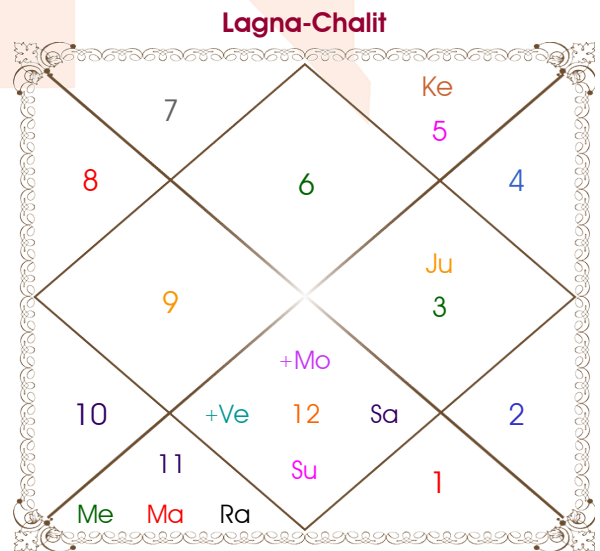

Mr.

Ms.

Model: Web-FreeMatching

Order No: 121658703

Male : _____ Sex _____ : Female
 20/03/2026 : _____ Date of Birth _____ : 20/03/2026
 Friday : _____ Day _____ : Friday
 Hour 18:31:00 : _____ Time of Birth _____ : 18:31:00 Hour
 Ghati 30:13:30 : _____ Time of Birth(Ghati) _____ : 30:13:30 Ghati
 India : _____ Country _____ : India
 Delhi : _____ City _____ : Delhi
 28:39:00 North : _____ Latitude _____ : 28:39:00 North
 77:13:00 East : _____ Longitude _____ : 77:13:00 East
 82:30:00 East : _____ Zone _____ : 82:30:00 East
 Hour -00:21:08 : _____ Loc Time Corr _____ : -00:21:08 Hour
 Hour 00:00:00 : _____ War Time Corr _____ : 00:00:00 Hour
 06:25:35 : _____ Sunrise _____ : 06:25:35
 18:32:10 : _____ Sunset _____ : 18:32:10
 24:13:30 : _____ Lahiri Ayanamsa _____ : 24:13:30

Vimshottari		Degree	Sign	Pln	Sign	Degree	Vimshottari	
Mercury 6Y 0M 21D		06:15:16	Vir	Asc	Vir	06:15:16	Mercury 6Y 0M 21D	
Mercury		05:42:10	Pis	Sun	Pis	05:42:10	Mercury	
20/03/2026		25:14:54	Pis	Mon	Pis	25:14:54	20/03/2026	
10/04/2032		19:54:25	Aqu	Mar	Aqu	19:54:25	10/04/2032	
	00/00/0000	14:16:10	Aqu R	Mer R	Aqu	14:16:10		00/00/0000
	00/00/0000	21:00:19	Gem	Jup	Gem	21:00:19		00/00/0000
	00/00/0000	23:16:11	Pis	Ven	Pis	23:16:11		00/00/0000
	00/00/0000	09:53:36	Pis	Sat	Pis	09:53:36		00/00/0000
	00/00/0000	14:41:17	Aqu R	Rah R	Aqu	14:41:17		00/00/0000
	20/03/2026	14:41:17	Leo R	Ket R	Leo	14:41:17		20/03/2026
Rahu	26/04/2027	04:04:39	Tau	Ura	Tau	04:04:39	Rahu	26/04/2027
Jupiter	01/08/2029	07:32:44	Pis	Nep	Pis	07:32:44	Jupiter	01/08/2029
Saturn	10/04/2032	10:46:44	Cap	Plu	Cap	10:46:44	Saturn	10/04/2032

Ashtakoot Guna Chart

Koot	Male	Female	Max	Mark	Dosha	Area
Varan	Vipra	Vipra	1	1.00	--	Deeds
Vashya	Jalchar	Jalchar	2	2.00	--	Nature
Tara	Janma	Janma	3	3.00	--	Destiny
Yoni	Gaja	Gaja	4	4.00	--	Sex Life
Maitri	Jupiter	Jupiter	5	5.00	--	Relationship
Gana	Deva	Deva	6	6.00	--	Sociality
Bhakut	Pisces	Pisces	7	7.00	--	Life Style
Nadi	Antya	Antya	8	0.00	Yes	Kids/Health
Total:			36	28.00		