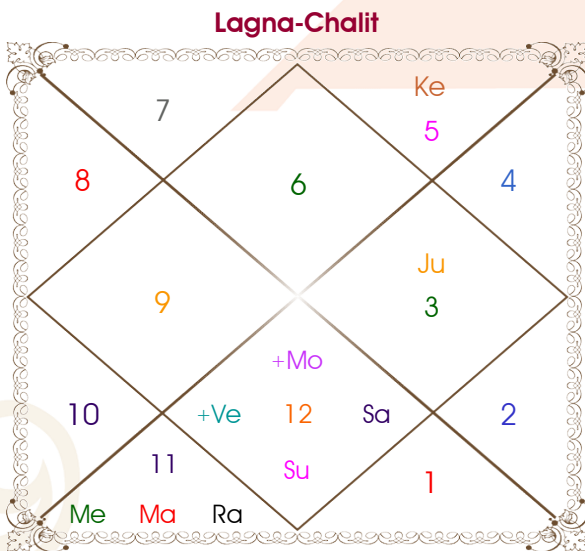

Mr.

Ms.

Model: Web-FreeMatching

Order No: 121658703

Male : _____ Sex _____ : Female
 20/03/2026 : _____ Date of Birth _____ : 20/03/2026
 Friday : _____ Day _____ : Friday
 Hour 18:31:00 : _____ Time of Birth _____ : 18:31:00 Hour
 Ghati 30:13:30 : _____ Time of Birth(Ghati) _____ : 30:13:30 Ghati
 India : _____ Country _____ : India
 Delhi : _____ City _____ : Delhi
 28:39:00 North : _____ Latitude _____ : 28:39:00 North
 77:13:00 East : _____ Longitude _____ : 77:13:00 East
 82:30:00 East : _____ Zone _____ : 82:30:00 East
 Hour -00:21:08 : _____ Loc Time Corr _____ : -00:21:08 Hour
 Hour 00:00:00 : _____ War Time Corr _____ : 00:00:00 Hour
 06:25:35 : _____ Sunrise _____ : 06:25:35
 18:32:10 : _____ Sunset _____ : 18:32:10
 24:13:30 : _____ Lahiri Ayanamsa _____ : 24:13:30

Vimshottari		Degree	Sign	Pln	Sign	Degree	Vimshottari	
Mercury 6Y 0M 21D		06:15:16	Vir	Asc	Vir	06:15:16	Mercury 6Y 0M 21D	
Mercury		05:42:10	Pis	Sun	Pis	05:42:10	Mercury	
20/03/2026		25:14:54	Pis	Mon	Pis	25:14:54	20/03/2026	
10/04/2032		19:54:25	Aqu	Mar	Aqu	19:54:25	10/04/2032	
	00/00/0000	14:16:10	Aqu R	Mer R	Aqu	14:16:10		00/00/0000
	00/00/0000	21:00:19	Gem	Jup	Gem	21:00:19		00/00/0000
	00/00/0000	23:16:11	Pis	Ven	Pis	23:16:11		00/00/0000
	00/00/0000	09:53:36	Pis	Sat	Pis	09:53:36		00/00/0000
	00/00/0000	14:41:17	Aqu R	Rah R	Aqu	14:41:17		00/00/0000
	20/03/2026	14:41:17	Leo R	Ket R	Leo	14:41:17		20/03/2026
Rahu	26/04/2027	04:04:39	Tau	Ura	Tau	04:04:39	Rahu	26/04/2027
Jupiter	01/08/2029	07:32:44	Pis	Nep	Pis	07:32:44	Jupiter	01/08/2029
Saturn	10/04/2032	10:46:44	Cap	Plu	Cap	10:46:44	Saturn	10/04/2032

Ashtakoot Guna Chart

Koot	Male	Female	Max	Mark	Dosha	Area
Varan	Vipra	Vipra	1	1.00	--	Deeds
Vashya	Jalchar	Jalchar	2	2.00	--	Nature
Tara	Janma	Janma	3	3.00	--	Destiny
Yoni	Gaja	Gaja	4	4.00	--	Sex Life
Maitri	Jupiter	Jupiter	5	5.00	--	Relationship
Gana	Deva	Deva	6	6.00	--	Sociality
Bhakut	Pisces	Pisces	7	7.00	--	Life Style
Nadi	Antya	Antya	8	0.00	Yes	Kids/Health
Total:			36	28.00		