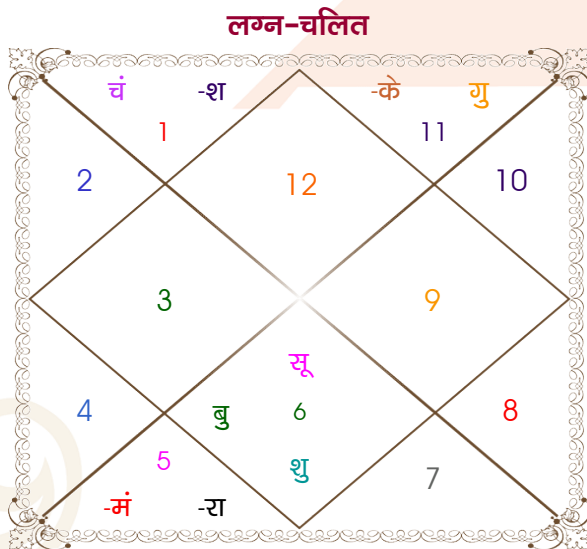

विंशोत्तरी शुक्र 18वर्ष 4मा 5दि चन्द्र 11/02/2023 11/02/2033	अंश	राशि	ग्रह	राशि	अंश	विंशोत्तरी चन्द्र 6वर्ष 7मा 2दि राहु 22/01/2014 22/01/2032
चन्द्र	13/12/2023	29:02:06	मीन	लग्न	वृश्चि 18:56:16	राहु
मंगल	13/07/2024	20:13:14	कन्या	सूर्य	मिथु 05:36:44	गुरु
राहु	11/01/2026	14:26:06	मेष	चंद्र	मक 14:32:53	शनि
गुरु	13/05/2027	06:10:35	सिंह	मंगल	मिथु 08:49:17	बुध
शनि	12/12/2028	28:49:11	कन्या	बुध	मिथु 25:47:47	केतु
बुध	13/05/2030	26:31:45	कुंभ व	गुरु	वृष 04:02:43	शुक्र
केतु	12/12/2030	14:21:56	कन्या	शुक्र	मिथु 08:05:56	सूर्य
शुक्र	12/08/2032	07:35:22	मेष व	शनि	वृष 01:37:35	चन्द्र
सूर्य	11/02/2033	06:50:18	सिंह व	राहु	कर्क 00:49:38	मंगल
		06:50:18	कुंभ व	केतु	मक 00:49:38	
		15:01:35	मक व	हर्ष व	मक 26:41:40	
		05:33:06	मक व	नेप व	मक 12:14:51	
		12:11:50	वृश्चि	प्लूटो व	वृश्चि 17:11:02	

## अष्टकूट गुण सारिणी

कूट	वर	कन्या	अंक	प्राप्त	दोष	क्षेत्र
वर्ण	क्षत्रिय	वैश्य	1	1.00	--	जातीय कर्म
वश्य	चतुष्पाद	चतुष्पाद	2	2.00	--	स्वभाव
तारा	मित्र	विपत	3	1.50	--	भाग्य
योनि	गज	वानर	4	2.00	--	यौन विचार
मैत्री	मंगल	शनि	5	0.50	--	आपसी सम्बन्ध
गण	मनुष्य	देव	6	5.00	--	सामाजिकता
भकूट	मेष	मकर	7	7.00	--	जीवन शैली
नाड़ी	मध्य	अन्त्य	8	8.00	--	स्वास्थ्य/संतान
कुल :			36	27.00		