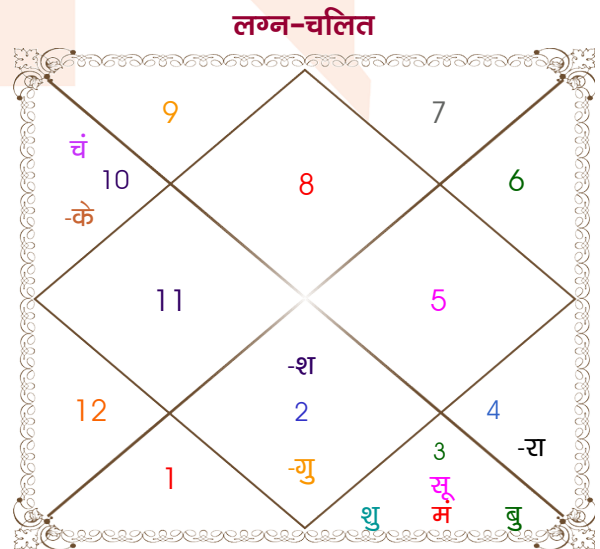

विंशोत्तरी शुक्र 18वर्ष 4मा 5दि चन्द्र 11/02/2023 11/02/2033	अंश	राशि	ग्रह	राशि	अंश	विंशोत्तरी चन्द्र 6वर्ष 7मा 2दि राहु 22/01/2014 22/01/2032
चन्द्र	13/12/2023	29:02:06	मीन	लग्न	वृश्चि 18:56:16	राहु
मंगल	13/07/2024	20:13:14	कन्या	सूर्य	मिथु 05:36:44	गुरु
राहु	11/01/2026	14:26:06	मेष	चंद्र	मक 14:32:53	शनि
गुरु	13/05/2027	06:10:35	सिंह	मंगल	मिथु 08:49:17	बुध
शनि	12/12/2028	28:49:11	कन्या	बुध	मिथु 25:47:47	केतु
बुध	13/05/2030	26:31:45	कुंभ व	गुरु	वृष 04:02:43	शुक्र
केतु	12/12/2030	14:21:56	कन्या	शुक्र	मिथु 08:05:56	सूर्य
शुक्र	12/08/2032	07:35:22	मेष व	शनि	वृष 01:37:35	चन्द्र
सूर्य	11/02/2033	06:50:18	सिंह व	राहु	कर्क 00:49:38	मंगल
		06:50:18	कुंभ व	केतु	मक 00:49:38	
		15:01:35	मक व	हर्ष व	मक 26:41:40	
		05:33:06	मक व	नेप व	मक 12:14:51	
		12:11:50	वृश्चि	प्लूटो व	वृश्चि 17:11:02	

## अष्टकूट गुण सारिणी

कूट	वर	कन्या	अंक	प्राप्त	दोष	क्षेत्र
वर्ण	क्षत्रिय	वैश्य	1	1.00	--	जातीय कर्म
वश्य	चतुष्पाद	चतुष्पाद	2	2.00	--	स्वभाव
तारा	मित्र	विपत	3	1.50	--	भाग्य
योनि	गज	वानर	4	2.00	--	यौन विचार
मैत्री	मंगल	शनि	5	0.50	--	आपसी सम्बन्ध
गण	मनुष्य	देव	6	5.00	--	सामाजिकता
भकूट	मेष	मकर	7	7.00	--	जीवन शैली
नाड़ी	मध्य	अन्त्य	8	8.00	--	स्वास्थ्य/संतान
कुल :			36	27.00		