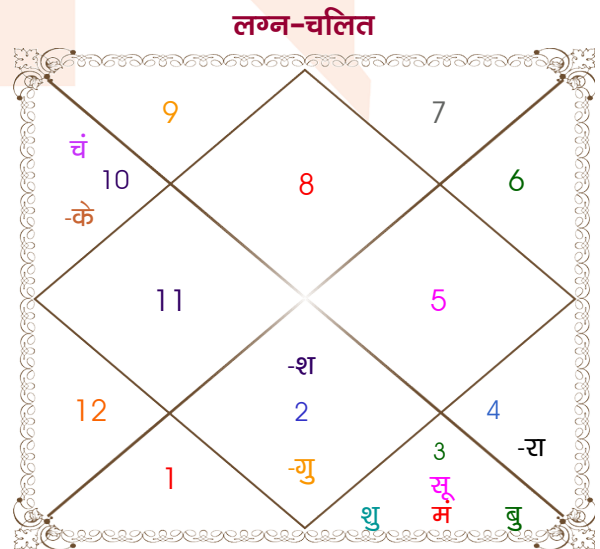

Chirag rator

Rithika

Model: Web-FreeMatching

Order No: 121658615

पुल्लिंग : _____ लिंग _____ : स्त्रीलिंग
 07/10/1998 : _____ जन्म तिथि _____ : 20/06/2000
 बुधवार : _____ दिन _____ : मंगलवार
 घंटे 18:30:00 : _____ जन्म समय _____ : 18:00:00 घंटे
 घटी 30:23:09 : _____ जन्म समय(घटी) _____ : 30:58:14 घटी
 India : _____ देश _____ : India
 Kota : _____ स्थान _____ : Kota
 25:11:00 उत्तर : _____ अक्षांश _____ : 25:11:00 उत्तर
 75:58:00 पूर्व : _____ रेखांश _____ : 75:58:00 पूर्व
 82:30:00 पूर्व : _____ मध्य रेखांश _____ : 82:30:00 पूर्व
 घंटे -00:26:08 : _____ स्थानिक संस्कार _____ : -00:26:08 घंटे
 घंटे 00:00:00 : _____ ग्रीष्म संस्कार _____ : 00:00:00 घंटे
 06:20:44 : _____ सूर्योदय _____ : 05:36:42
 18:07:05 : _____ सूर्यास्त _____ : 19:18:43
 23:50:13 : _____ चित्रपक्षीय अयनांश _____ : 23:51:33

विंशोत्तरी शुक्र 18वर्ष 4मा 5दि चन्द्र	अंश	राशि	ग्रह	राशि	अंश	विंशोत्तरी चन्द्र 6वर्ष 7मा 2दि राहु
11/02/2023	29:02:06	मीन	लग्न	वृश्चि	18:56:16	22/01/2014
11/02/2033	20:13:14	कन्या	सूर्य	मिथु	05:36:44	22/01/2032
चन्द्र	14:26:06	मेष	चंद्र	मक	14:32:53	राहु
13/12/2023	06:10:35	सिंह	मंगल	मिथु	08:49:17	04/10/2016
मंगल	28:49:11	कन्या	बुध	मिथु	25:47:47	गुरु
13/07/2024	26:31:45	कुंभ व	गुरु	वृष	04:02:43	27/02/2019
राहु	14:21:56	कन्या	शुक्र	मिथु	08:05:56	शनि
11/01/2026	07:35:22	मेष व	शनि	वृष	01:37:35	03/01/2022
गुरु	06:50:18	सिंह व	राहु	कर्क	00:49:38	बुध
13/05/2027	06:50:18	कुंभ व	केतु	मक	00:49:38	23/07/2024
शनि	15:01:35	मक व	हर्ष व	मक	26:41:40	केतु
12/12/2028	05:33:06	मक व	नेप व	मक	12:14:51	10/08/2025
बुध	12:11:50	वृश्चि	प्लूटो व	वृश्चि	17:11:02	शुक्र
13/05/2030						सूर्य
केतु						10/08/2028
12/12/2030						चन्द्र
शुक्र						04/01/2031
12/08/2032						मंगल
सूर्य						22/01/2032
11/02/2033						