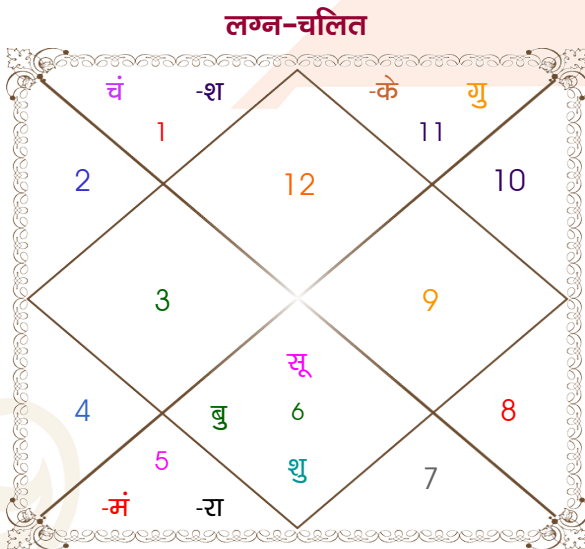

Chirag rator

Rithika

Model: Web-FreeMatching

Order No: 121658615

पुल्लिंग : _____ लिंग _____ : स्त्रीलिंग
 07/10/1998 : _____ जन्म तिथि _____ : 20/06/2000
 बुधवार : _____ दिन _____ : मंगलवार
 घंटे 18:30:00 : _____ जन्म समय _____ : 18:00:00 घंटे
 घटी 30:23:09 : _____ जन्म समय(घटी) _____ : 30:58:14 घटी
 India : _____ देश _____ : India
 Kota : _____ स्थान _____ : Kota
 25:11:00 उत्तर : _____ अक्षांश _____ : 25:11:00 उत्तर
 75:58:00 पूर्व : _____ रेखांश _____ : 75:58:00 पूर्व
 82:30:00 पूर्व : _____ मध्य रेखांश _____ : 82:30:00 पूर्व
 घंटे -00:26:08 : _____ स्थानिक संस्कार _____ : -00:26:08 घंटे
 घंटे 00:00:00 : _____ ग्रीष्म संस्कार _____ : 00:00:00 घंटे
 06:20:44 : _____ सूर्योदय _____ : 05:36:42
 18:07:05 : _____ सूर्यास्त _____ : 19:18:43
 23:50:13 : _____ चित्रपक्षीय अयनांश _____ : 23:51:33

विंशोत्तरी शुक्र 18वर्ष 4मा 5दि चन्द्र	अंश	राशि	ग्रह	राशि	अंश	विंशोत्तरी चन्द्र 6वर्ष 7मा 2दि राहु
11/02/2023	29:02:06	मीन	लग्न	वृश्चि	18:56:16	22/01/2014
11/02/2033	20:13:14	कन्या	सूर्य	मिथु	05:36:44	22/01/2032
चन्द्र	14:26:06	मेष	चंद्र	मक	14:32:53	राहु
13/12/2023	06:10:35	सिंह	मंगल	मिथु	08:49:17	04/10/2016
मंगल	28:49:11	कन्या	बुध	मिथु	25:47:47	गुरु
13/07/2024	26:31:45	कुंभ व	गुरु	वृष	04:02:43	27/02/2019
राहु	14:21:56	कन्या	शुक्र	मिथु	08:05:56	शनि
11/01/2026	07:35:22	मेष व	शनि	वृष	01:37:35	03/01/2022
गुरु	06:50:18	सिंह व	राहु	कर्क	00:49:38	बुध
13/05/2027	06:50:18	कुंभ व	केतु	मक	00:49:38	23/07/2024
शनि	15:01:35	मक व	हर्ष व	मक	26:41:40	केतु
12/12/2028	05:33:06	मक व	नेप व	मक	12:14:51	10/08/2025
बुध	12:11:50	वृश्चि	प्लूटो व	वृश्चि	17:11:02	शुक्र
13/05/2030						सूर्य
केतु						10/08/2028
12/12/2030						चन्द्र
शुक्र						04/01/2031
12/08/2032						मंगल
सूर्य						22/01/2032
11/02/2033						