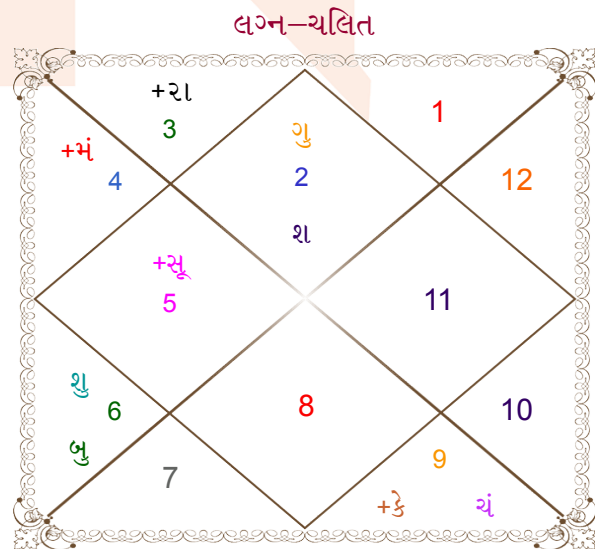

Saurabh

Nidhi

Model: Web-FreeMatching

Order No: 121658608

पुढिंग : \_\_\_\_\_ लिंग : \_\_\_\_\_ स्त्रीलिंग  
 02/02/1996 : \_\_\_\_\_ जन्म तिथि : \_\_\_\_\_ 06/09/2000  
 शुक्रवार : \_\_\_\_\_ दिवस : \_\_\_\_\_ बुधवार  
 घंटे 13:10:00 : \_\_\_\_\_ जन्म समय : \_\_\_\_\_ 23:18:00 घंटे  
 घटी 14:54:17 : \_\_\_\_\_ जन्म समय(घटी) : \_\_\_\_\_ 42:54:07 घटी  
 India : \_\_\_\_\_ देश : \_\_\_\_\_ India  
 Jaipur : \_\_\_\_\_ स्थान : \_\_\_\_\_ Vadodara  
 26:53:00 उत्तर : \_\_\_\_\_ अक्षांश : \_\_\_\_\_ 22:19:00 उत्तर  
 75:50:00 पूर्व : \_\_\_\_\_ रेखांश : \_\_\_\_\_ 73:14:00 पूर्व  
 82:30:00 पूर्व : \_\_\_\_\_ मध्य रेखांश : \_\_\_\_\_ 82:30:00 पूर्व  
 घंटे -00:26:40 : \_\_\_\_\_ स्थानिक संस्कार : \_\_\_\_\_ -00:37:04 घंटे  
 घंटे 00:00:00 : \_\_\_\_\_ ग्रीष्म संस्कार : \_\_\_\_\_ 00:00:00 घंटे  
 07:12:17 : \_\_\_\_\_ सूर्योदय : \_\_\_\_\_ 06:21:23  
 18:08:35 : \_\_\_\_\_ सूर्यास्त : \_\_\_\_\_ 18:48:53  
 23:48:16 : \_\_\_\_\_ चित्रपक्षीय अयनांश : \_\_\_\_\_ 23:51:44

विंशोत्तरी गुरु 12वर्ष 1मा 12दि शनि		अंश	राशि	ग्रह	राशि	अंश	विंशोत्तरी केतु 5वर्ष 10मा 6दि शुक्र	
		12:06:32	वृषभ	लग्न	वृषभ	13:37:24		
		18:56:10	मकर	सूर्य	सिंह	20:33:51		
		23:14:10	मिथुन	चंद्र	धनु	02:11:19		
		25:46:40	मकर	मंगल	कर्क	29:38:25		
		25:48:59	धनु	बुध	कन्या	04:09:37	शुक्र	13/11/2009
शनि	19/03/2011	12:43:41	धनु	गुरु	वृषभ	16:31:18	सूर्य	13/11/2010
बुध	27/11/2013	28:07:00	कुम्भ	शुक्र	कन्या	14:13:30	चंद्र	14/07/2012
केतु	05/01/2015	28:25:46	कुम्भ	शनि	वृषभ	07:05:12	मंगल	13/09/2013
शुक्र	07/03/2018	25:55:03	कन्या	व राहु	मिथुन	29:31:50	राहु	13/09/2016
सूर्य	17/02/2019	25:55:03	मीन	व केतु	धनु	29:31:50	गुरु	15/05/2019
चंद्र	17/09/2020	07:25:43	मकर	दर्भल व	मकर	23:58:34	शनि	15/07/2022
मंगल	27/10/2021	02:05:20	मकर	नेप व	मकर	10:19:14	बुध	14/05/2025
राहु	02/09/2024	09:00:07	वृश्चि	प्लू	वृश्चि	16:22:05	केतु	15/07/2026
गुरु	16/03/2027							