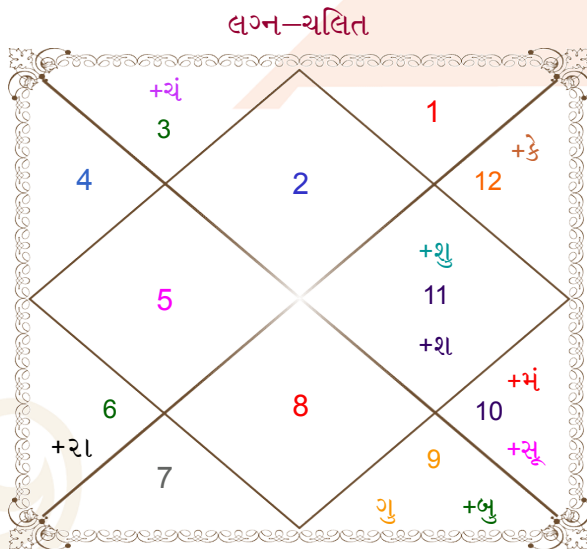

Saurabh

Nidhi

Model: Web-FreeMatching

Order No: 121658608

पुढिंग : \_\_\_\_\_ लिंग : \_\_\_\_\_ स्त्रीलिंग  
 02/02/1996 : \_\_\_\_\_ जन्म तिथि : \_\_\_\_\_ 06/09/2000  
 शुक्रवार : \_\_\_\_\_ दिवस : \_\_\_\_\_ बुधवार  
 घंटे 13:10:00 : \_\_\_\_\_ जन्म समय : \_\_\_\_\_ 23:18:00 घंटे  
 घटी 14:54:17 : \_\_\_\_\_ जन्म समय(घटी) : \_\_\_\_\_ 42:54:07 घटी  
 India : \_\_\_\_\_ देश : \_\_\_\_\_ India  
 Jaipur : \_\_\_\_\_ स्थान : \_\_\_\_\_ Vadodara  
 26:53:00 उत्तर : \_\_\_\_\_ अक्षांश : \_\_\_\_\_ 22:19:00 उत्तर  
 75:50:00 पूर्व : \_\_\_\_\_ रेखांश : \_\_\_\_\_ 73:14:00 पूर्व  
 82:30:00 पूर्व : \_\_\_\_\_ मध्य रेखांश : \_\_\_\_\_ 82:30:00 पूर्व  
 घंटे -00:26:40 : \_\_\_\_\_ स्थानिक संस्कार : \_\_\_\_\_ -00:37:04 घंटे  
 घंटे 00:00:00 : \_\_\_\_\_ ग्रीष्म संस्कार : \_\_\_\_\_ 00:00:00 घंटे  
 07:12:17 : \_\_\_\_\_ सूर्योदय : \_\_\_\_\_ 06:21:23  
 18:08:35 : \_\_\_\_\_ सूर्यास्त : \_\_\_\_\_ 18:48:53  
 23:48:16 : \_\_\_\_\_ चित्रपक्षीय अयनांश : \_\_\_\_\_ 23:51:44

विंशोत्तरी गुरु 12वर्ष 1मा 12दि शनि		अंश	राशि	ग्रह	राशि	अंश	विंशोत्तरी केतु 5वर्ष 10मा 6दि शुक्र	
		12:06:32	वृषभ	लग्न	वृषभ	13:37:24		
		18:56:10	मकर	सूर्य	सिंह	20:33:51		
		23:14:10	मिथुन	चंद्र	धनु	02:11:19		
		25:46:40	मकर	मंगल	कर्क	29:38:25		
		25:48:59	धनु	बुध	कन्या	04:09:37	शुक्र	13/11/2009
शनि	19/03/2011	12:43:41	धनु	गुरु	वृषभ	16:31:18	सूर्य	13/11/2010
बुध	27/11/2013	28:07:00	कुम्भ	शुक्र	कन्या	14:13:30	चंद्र	14/07/2012
केतु	05/01/2015	28:25:46	कुम्भ	शनि	वृषभ	07:05:12	मंगल	13/09/2013
शुक्र	07/03/2018	25:55:03	कन्या	व राहु	मिथुन	29:31:50	राहु	13/09/2016
सूर्य	17/02/2019	25:55:03	मीन	व केतु	धनु	29:31:50	गुरु	15/05/2019
चंद्र	17/09/2020	07:25:43	मकर	दर्भल व	मकर	23:58:34	शनि	15/07/2022
मंगल	27/10/2021	02:05:20	मकर	नेप व	मकर	10:19:14	बुध	14/05/2025
राहु	02/09/2024	09:00:07	वृश्चि	प्लू	वृश्चि	16:22:05	केतु	15/07/2026
गुरु	16/03/2027							