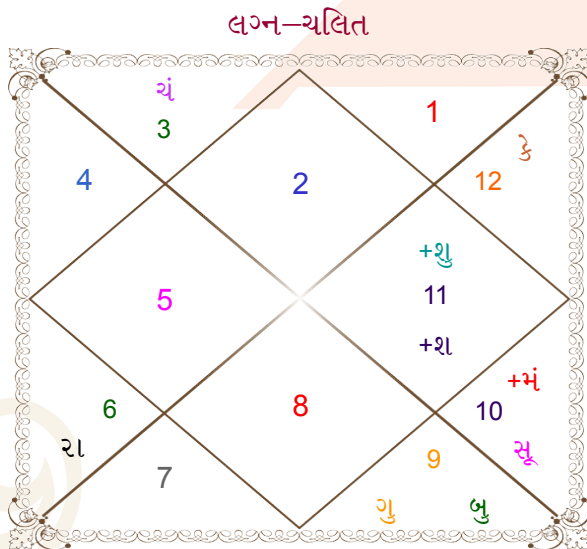

Saurabh

Nidhi

Model: Web-FreeMatching

Order No: 121658603

पुढ्लिंग : _____ लिंग _____ : स्त्रीलिंग
 02/02/1996 : _____ जन्म तिथि _____ : 06/09/2000
 शुक्रवार : _____ दिवस _____ : बुधवार
 घंटे 13:10:00 : _____ जन्म समय _____ : 23:18:00 घंटे
 घटी 17:04:31 : _____ जन्म समय(घटी) _____ : 44:44:45 घटी
 India : _____ देश _____ : India
 Jaypur : _____ स्थान _____ : Vadodara
 23:03:00 उत्तर : _____ अक्षांश _____ : 22:19:00 उत्तर
 87:27:00 पूर्व : _____ रेखांश _____ : 73:14:00 पूर्व
 82:30:00 पूर्व : _____ मध्य रेखांश _____ : 82:30:00 पूर्व
 घंटे 00:19:48 : _____ स्थानिक संस्कार _____ : -00:37:04 घंटे
 घंटे 00:00:00 : _____ ग्रीष्म संस्कार _____ : 00:00:00 घंटे
 06:20:11 : _____ सूर्योदय _____ : 06:21:23
 17:27:41 : _____ सूर्यास्त _____ : 18:48:53
 23:48:16 : _____ चित्रपक्षीय अयनांश _____ : 23:51:44

विंशोत्तरी गुरु 12वर्ष 1मा 12दि शनि	अंश	राशि	ग्रह	राशि	अंश	विंशोत्तरी केतु 5वर्ष 10मा 6दि शुक्र
16/03/2008	21:54:13	वृषभ	लग्न	वृषभ	13:37:24	15/07/2006
16/03/2027	18:56:10	मकर	सूर्य	सिंह	20:33:51	15/07/2026
शनि	23:14:10	मिथुन	चंद्र	धनु	02:11:19	शुक्र
19/03/2011	25:46:40	मकर	मंगल	कर्क	29:38:25	13/11/2009
21/03/2011	25:48:59	धनु	बुध	कन्या	04:09:37	13/11/2010
27/11/2013	12:43:41	धनु	गुरु	वृषभ	16:31:18	14/07/2012
05/01/2015	28:07:00	कुम्भ	शुक्र	कन्या	14:13:30	13/09/2013
07/03/2018	28:25:46	कुम्भ	शनि	वृषभ	07:05:12	13/09/2016
17/02/2019	25:55:03	कन्या	व राहु	मिथुन	29:31:50	15/05/2019
17/09/2020	25:55:03	मीन	व केतु	धनु	29:31:50	15/07/2022
27/10/2021	07:25:43	मकर	वर्षल	मकर	23:58:34	14/05/2025
02/09/2024	02:05:20	मकर	व नेप	मकर	10:19:14	15/07/2026
16/03/2027	09:00:07	वृश्चि	व वृ	वृश्चि	16:22:05	