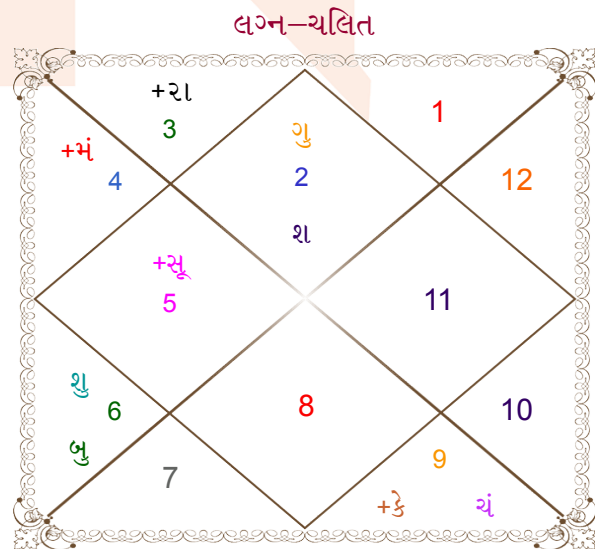

Saurabh

Nidhi

Model: Web-FreeMatching

Order No: 121658603

पुढ्लिंग : _____ लिंग _____ : स्त्रीलिंग
 02/02/1996 : _____ जन्म तिथि _____ : 06/09/2000
 शुक्रवार : _____ दिवस _____ : बुधवार
 घंटे 13:10:00 : _____ जन्म समय _____ : 23:18:00 घंटे
 घटी 17:04:31 : _____ जन्म समय(घटी) _____ : 44:44:45 घटी
 India : _____ देश _____ : India
 Jaypur : _____ स्थान _____ : Vadodara
 23:03:00 उत्तर : _____ अक्षांश _____ : 22:19:00 उत्तर
 87:27:00 पूर्व : _____ रेखांश _____ : 73:14:00 पूर्व
 82:30:00 पूर्व : _____ मध्य रेखांश _____ : 82:30:00 पूर्व
 घंटे 00:19:48 : _____ स्थानिक संस्कार _____ : -00:37:04 घंटे
 घंटे 00:00:00 : _____ ग्रीष्म संस्कार _____ : 00:00:00 घंटे
 06:20:11 : _____ सूर्योदय _____ : 06:21:23
 17:27:41 : _____ सूर्यास्त _____ : 18:48:53
 23:48:16 : _____ चित्रपक्षीय अयनांश _____ : 23:51:44

विंशोत्तरी गुरु 12वर्ष 1मा 12दि शनि	अंश	राशि	ग्रह	राशि	अंश	विंशोत्तरी केतु 5वर्ष 10मा 6दि शुक्र
16/03/2008	21:54:13	वृषभ	लग्न	वृषभ	13:37:24	15/07/2006
16/03/2027	18:56:10	मकर	सूर्य	सिंह	20:33:51	15/07/2026
शनि	23:14:10	मिथुन	चंद्र	धनु	02:11:19	शुक्र
19/03/2011	25:46:40	मकर	मंगल	कर्क	29:38:25	13/11/2009
21/03/2011	25:48:59	धनु	बुध	कन्या	04:09:37	13/11/2010
27/11/2013	12:43:41	धनु	गुरु	वृषभ	16:31:18	14/07/2012
05/01/2015	28:07:00	कुम्भ	शुक्र	कन्या	14:13:30	13/09/2013
07/03/2018	28:25:46	कुम्भ	शनि	वृषभ	07:05:12	13/09/2016
17/02/2019	25:55:03	कन्या	व राहु	मिथुन	29:31:50	15/05/2019
17/09/2020	25:55:03	मीन	व केतु	धनु	29:31:50	15/07/2022
27/10/2021	07:25:43	मकर	वर्षल	मकर	23:58:34	14/05/2025
02/09/2024	02:05:20	मकर	व नेप	मकर	10:19:14	15/07/2026
16/03/2027	09:00:07	वृश्चि	व वृ	वृश्चि	16:22:05	