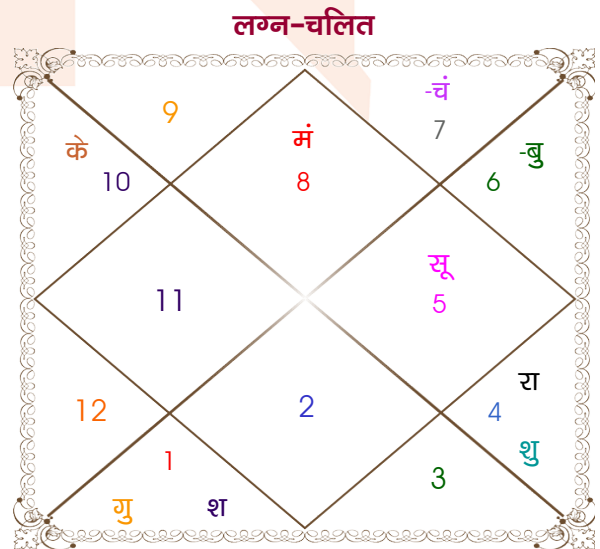

Tu

Ab

Model: Web-FreeMatching

Order No: 121658004

पुल्लिंग : _____ लिंग _____ : स्त्रीलिंग
 29/08/1998 : _____ जन्म तिथि _____ : 13/09/1999
 शनिवार : _____ दिन _____ : सोमवार
 घंटे 06:15:00 : _____ जन्म समय _____ : 12:22:00 घंटे
 घटी 00:34:58 : _____ जन्म समय(घटी) _____ : 15:35:31 घटी
 India : _____ देश _____ : India
 Alwar : _____ स्थान _____ : Gurgaon
 27:32:00 उत्तर : _____ अक्षांश _____ : 28:27:00 उत्तर
 76:35:00 पूर्व : _____ रेखांश _____ : 77:01:00 पूर्व
 82:30:00 पूर्व : _____ मध्य रेखांश _____ : 82:30:00 पूर्व
 घंटे -00:23:40 : _____ स्थानिक संस्कार _____ : -00:21:56 घंटे
 घंटे 00:00:00 : _____ ग्रीष्म संस्कार _____ : 00:00:00 घंटे
 06:01:00 : _____ सूर्योदय _____ : 06:05:41
 18:47:50 : _____ सूर्यास्त _____ : 18:29:55
 23:50:10 : _____ चित्रपक्षीय अयनांश _____ : 23:50:57

विंशोत्तरी गुरु 5वर्ष 8मा 10दि बुध		अंश	राशि	ग्रह	राशि	अंश	विंशोत्तरी मंगल 0वर्ष 4मा 3दि गुरु	
	10/05/2023	28:35:14	तुला	चंद्र	तुला	06:00:42	16/01/2018	
	09/05/2040	11:26:49	कर्क	मंगल	वृश्चि	12:50:51	16/01/2034	
बुध	05/10/2025	23:50:04	कर्क	बुध	कन्या	00:20:11	गुरु	05/03/2020
केतु	03/10/2026	01:31:57	मीन व	गुरु व	मेष	10:31:43	शनि	17/09/2022
शुक्र	02/08/2029	25:20:24	कर्क	शुक्र	कर्क	25:02:16	बुध	23/12/2024
सूर्य	09/06/2030	09:38:20	मेष व	शनि व	मेष	23:09:09	केतु	28/11/2025
चन्द्र	08/11/2031	07:10:42	सिंह व	राहु व	कर्क	17:01:41	शुक्र	29/07/2028
मंगल	05/11/2032	07:10:42	कुंभ व	केतु व	मक	17:01:41	सूर्य	18/05/2029
राहु	25/05/2035	15:56:55	मक व	हर्ष व	मक	19:38:22	चन्द्र	17/09/2030
गुरु	30/08/2037	06:02:00	मक व	नेप व	मक	07:59:25	मंगल	24/08/2031
शनि	09/05/2040	11:30:19	वृश्चि	प्लूटो	वृश्चि	14:03:49	राहु	16/01/2034

अष्टकूट गुण सारिणी

कूट	वर	कन्या	अंक	प्राप्त	दोष	क्षेत्र
वर्ण	शूद्र	शूद्र	1	1.00	--	जातीय कर्म
वश्य	मानव	मानव	2	2.00	--	स्वभाव
तारा	विपत	मित्र	3	1.50	--	भाग्य
योनि	व्याघ्र	व्याघ्र	4	4.00	--	यौन विचार
मैत्री	शुक्र	शुक्र	5	5.00	--	आपसी सम्बन्ध
गण	राक्षस	राक्षस	6	6.00	--	सामाजिकता
भकूट	तुला	तुला	7	7.00	--	जीवन शैली
नाड़ी	अन्त्य	मध्य	8	8.00	--	स्वास्थ्य/संतान
कुल :			36	34.50		