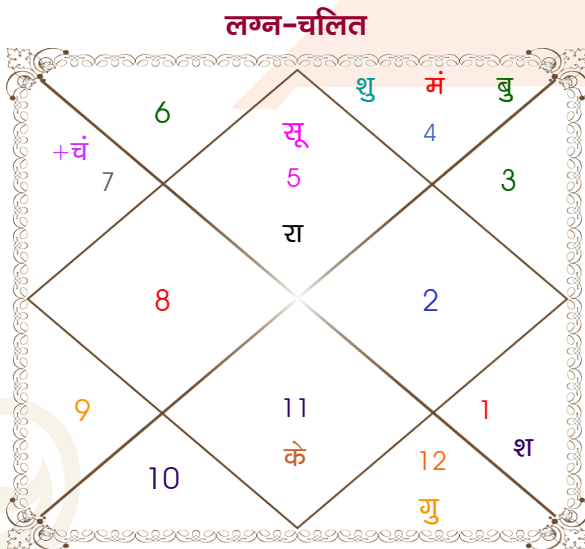

Tu

Ab

Model: Web-FreeMatching

Order No: 121658004

पुल्लिंग : _____ लिंग _____ : स्त्रीलिंग
 29/08/1998 : _____ जन्म तिथि _____ : 13/09/1999
 शनिवार : _____ दिन _____ : सोमवार
 घंटे 06:15:00 : _____ जन्म समय _____ : 12:22:00 घंटे
 घटी 00:34:58 : _____ जन्म समय(घटी) _____ : 15:35:31 घटी
 India : _____ देश _____ : India
 Alwar : _____ स्थान _____ : Gurgaon
 27:32:00 उत्तर : _____ अक्षांश _____ : 28:27:00 उत्तर
 76:35:00 पूर्व : _____ रेखांश _____ : 77:01:00 पूर्व
 82:30:00 पूर्व : _____ मध्य रेखांश _____ : 82:30:00 पूर्व
 घंटे -00:23:40 : _____ स्थानिक संस्कार _____ : -00:21:56 घंटे
 घंटे 00:00:00 : _____ ग्रीष्म संस्कार _____ : 00:00:00 घंटे
 06:01:00 : _____ सूर्योदय _____ : 06:05:41
 18:47:50 : _____ सूर्यास्त _____ : 18:29:55
 23:50:10 : _____ चित्रपक्षीय अयनांश _____ : 23:50:57

विंशोत्तरी गुरु 5वर्ष 8मा 10दि बुध		अंश	राशि	ग्रह	राशि	अंश	विंशोत्तरी मंगल 0वर्ष 4मा 3दि गुरु	
	10/05/2023	28:35:14	तुला	चंद्र	तुला	06:00:42	16/01/2018	
	09/05/2040	11:26:49	कर्क	मंगल	वृश्चि	12:50:51	16/01/2034	
बुध	05/10/2025	23:50:04	कर्क	बुध	कन्या	00:20:11	गुरु	05/03/2020
केतु	03/10/2026	01:31:57	मीन व	गुरु व	मेष	10:31:43	शनि	17/09/2022
शुक्र	02/08/2029	25:20:24	कर्क	शुक्र	कर्क	25:02:16	बुध	23/12/2024
सूर्य	09/06/2030	09:38:20	मेष व	शनि व	मेष	23:09:09	केतु	28/11/2025
चन्द्र	08/11/2031	07:10:42	सिंह व	राहु व	कर्क	17:01:41	शुक्र	29/07/2028
मंगल	05/11/2032	07:10:42	कुंभ व	केतु व	मक	17:01:41	सूर्य	18/05/2029
राहु	25/05/2035	15:56:55	मक व	हर्ष व	मक	19:38:22	चन्द्र	17/09/2030
गुरु	30/08/2037	06:02:00	मक व	नेप व	मक	07:59:25	मंगल	24/08/2031
शनि	09/05/2040	11:30:19	वृश्चि	प्लूटो	वृश्चि	14:03:49	राहु	16/01/2034

अष्टकूट गुण सारिणी

कूट	वर	कन्या	अंक	प्राप्त	दोष	क्षेत्र
वर्ण	शूद्र	शूद्र	1	1.00	--	जातीय कर्म
वश्य	मानव	मानव	2	2.00	--	स्वभाव
तारा	विपत	मित्र	3	1.50	--	भाग्य
योनि	व्याघ्र	व्याघ्र	4	4.00	--	यौन विचार
मैत्री	शुक्र	शुक्र	5	5.00	--	आपसी सम्बन्ध
गण	राक्षस	राक्षस	6	6.00	--	सामाजिकता
भकूट	तुला	तुला	7	7.00	--	जीवन शैली
नाड़ी	अन्त्य	मध्य	8	8.00	--	स्वास्थ्य/संतान
कुल :			36	34.50		