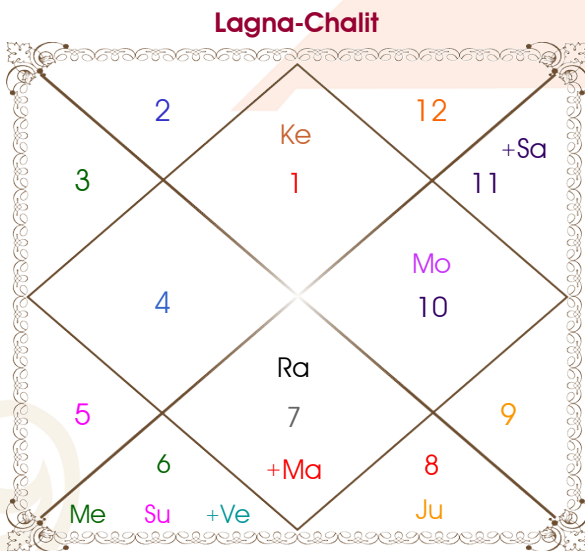

Samarth Vikram Singh

Akansha singh

Model: Web-FreeMatching

Order No: 121657403

Male : _____ Sex _____ : Female
 03/10/1995 : _____ Date of Birth _____ : 13/09/1999
 Tuesday : _____ Day _____ : Monday
 Hour 18:44:00 : _____ Time of Birth _____ : 20:15:00 Hour
 Ghati 32:12:57 : _____ Time of Birth(Ghati) _____ : 36:20:04 Ghati
 India : _____ Country _____ : India
 Varanasi : _____ City _____ : Varanasi
 25:20:00 North : _____ Latitude _____ : 25:20:00 North
 83:00:00 East : _____ Longitude _____ : 83:00:00 East
 82:30:00 East : _____ Zone _____ : 82:30:00 East
 Hour 00:02:00 : _____ Loc Time Corr _____ : 00:02:00 Hour
 Hour 00:00:00 : _____ War Time Corr _____ : 00:00:00 Hour
 05:50:49 : _____ Sunrise _____ : 05:42:58
 17:43:18 : _____ Sunset _____ : 18:04:50
 23:47:59 : _____ Lahiri Ayanamsa _____ : 23:50:57

Ashtakoot Guna Chart

Koot	Male	Female	Max	Mark	Dosha	Area
Varan	Vaishya	Shoodra	1	1.00	--	Deeds
Vashya	Chatushpad	Manav	2	1.00	--	Nature
Tara	Mitra	Vipat	3	1.50	--	Destiny
Yoni	Vanar	Mahish	4	2.00	--	Sex Life
Maitri	Saturn	Venus	5	5.00	--	Relationship
Gana	Deva	Deva	6	6.00	--	Sociality
Bhakut	Capricorn	Libra	7	7.00	--	Life Style
Nadi	Antya	Antya	8	0.00	Yes	Kids/Health
Total:			36	23.50		