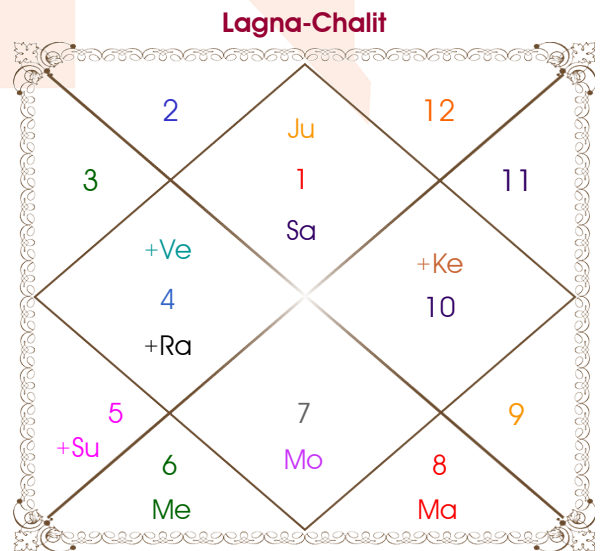

Samarth Vikram Singh

Akansha singh

Model: Web-FreeMatching

Order No: 121657403

Male : _____ Sex _____ : Female
 03/10/1995 : _____ Date of Birth _____ : 13/09/1999
 Tuesday : _____ Day _____ : Monday
 Hour 18:44:00 : _____ Time of Birth _____ : 20:15:00 Hour
 Ghati 32:12:57 : _____ Time of Birth(Ghati) _____ : 36:20:04 Ghati
 India : _____ Country _____ : India
 Varanasi : _____ City _____ : Varanasi
 25:20:00 North : _____ Latitude _____ : 25:20:00 North
 83:00:00 East : _____ Longitude _____ : 83:00:00 East
 82:30:00 East : _____ Zone _____ : 82:30:00 East
 Hour 00:02:00 : _____ Loc Time Corr _____ : 00:02:00 Hour
 Hour 00:00:00 : _____ War Time Corr _____ : 00:00:00 Hour
 05:50:49 : _____ Sunrise _____ : 05:42:58
 17:43:18 : _____ Sunset _____ : 18:04:50
 23:47:59 : _____ Lahiri Ayanamsa _____ : 23:50:57

Ashtakoot Guna Chart

Koot	Male	Female	Max	Mark	Dosha	Area
Varan	Vaishya	Shoodra	1	1.00	--	Deeds
Vashya	Chatushpad	Manav	2	1.00	--	Nature
Tara	Mitra	Vipat	3	1.50	--	Destiny
Yoni	Vanar	Mahish	4	2.00	--	Sex Life
Maitri	Saturn	Venus	5	5.00	--	Relationship
Gana	Deva	Deva	6	6.00	--	Sociality
Bhakut	Capricorn	Libra	7	7.00	--	Life Style
Nadi	Antya	Antya	8	0.00	Yes	Kids/Health
Total:			36	23.50		