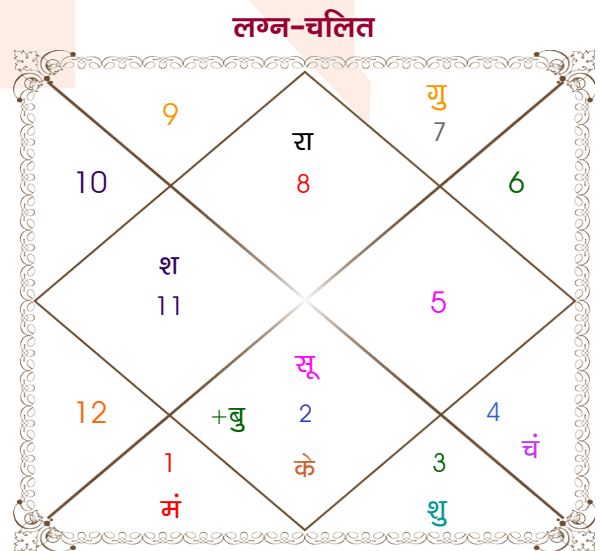

Mayur dubey

Samiksha

Model: Web-FreeMatching

Order No: 121657202

पुल्लिंग : _____ लिंग _____ : स्त्रीलिंग
 15/05/1992 : _____ जन्म तिथि _____ : 17/05/1994
 शुक्रवार : _____ दिन _____ : मंगलवार
 घंटे 09:15:00 : _____ जन्म समय _____ : 18:35:00 घंटे
 घटी 10:04:32 : _____ जन्म समय(घटी) _____ : 33:26:20 घटी
 India : _____ देश _____ : India
 Naugarh : _____ स्थान _____ : Gorakhpur
 24:51:00 उत्तर : _____ अक्षांश _____ : 26:45:00 उत्तर
 83:15:00 पूर्व : _____ रेखांश _____ : 83:23:00 पूर्व
 82:30:00 पूर्व : _____ मध्य रेखांश _____ : 82:30:00 पूर्व
 घंटे 00:03:00 : _____ स्थानिक संस्कार _____ : 00:03:32 घंटे
 घंटे 00:00:00 : _____ ग्रीष्म संस्कार _____ : 00:00:00 घंटे
 05:13:11 : _____ सूर्योदय _____ : 05:08:32
 18:33:51 : _____ सूर्यास्त _____ : 18:37:31
 23:45:17 : _____ चित्रपक्षीय अयनांश _____ : 23:46:56

विंशोत्तरी राहु 10वर्ष 6मा 25दि शनि		अंश	राशि	ग्रह	राशि	अंश	विंशोत्तरी बुध 12वर्ष 3मा 14दि शुक्र	
	10/12/2018	27:45:56	मिथु	लग्न	वृश्चि	02:55:13		31/08/2013
	09/12/2037	00:48:42	वृष	सूर्य	वृष	02:37:08		31/08/2033
शनि	13/12/2021	12:10:12	तुला	चंद्र	कर्क	20:21:38	शुक्र	31/12/2016
बुध	22/08/2024	13:19:30	मीन	मंगल	मेष	01:23:49	सूर्य	31/12/2017
केतु	30/09/2025	13:05:07	मेष	बुध	वृष	20:43:11	चन्द्र	01/09/2019
शुक्र	30/11/2028	11:11:25	सिंह	गुरु व	तुला	13:52:58	मंगल	31/10/2020
सूर्य	12/11/2029	22:51:11	मेष	शुक्र	मिथु	01:59:37	राहु	31/10/2023
चन्द्र	13/06/2031	24:35:11	मक	शनि	कुंभ	17:32:09	गुरु	01/07/2026
मंगल	22/07/2032	07:21:59	धनु व	राहु व	वृश्चि	00:00:18	शनि	31/08/2029
राहु	29/05/2035	07:21:59	मिथु व	केतु व	वृष	00:00:18	बुध	01/07/2032
गुरु	09/12/2037	24:02:24	धनु व	हर्ष व	मक	02:26:52	केतु	31/08/2033
		25:02:28	धनु व	नेप व	धनु	29:26:18		
		27:43:49	तुला व	प्लूटो व	वृश्चि	02:55:11		