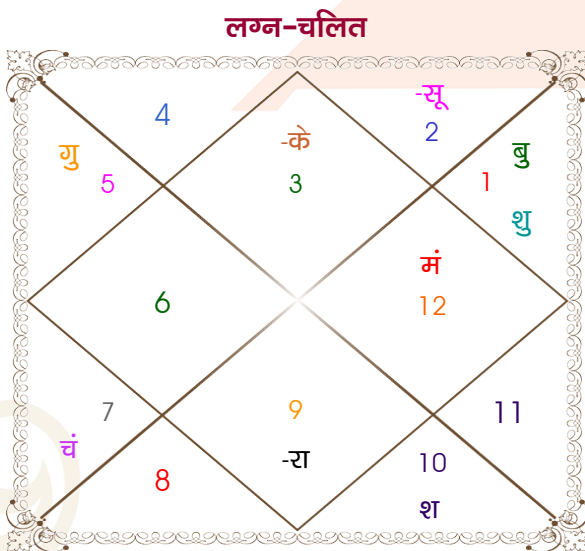

Mayur dubey

Samiksha

Model: Web-FreeMatching

Order No: 121657202

पुल्लिंग : _____ लिंग _____ : स्त्रीलिंग
 15/05/1992 : _____ जन्म तिथि _____ : 17/05/1994
 शुक्रवार : _____ दिन _____ : मंगलवार
 घंटे 09:15:00 : _____ जन्म समय _____ : 18:35:00 घंटे
 घटी 10:04:32 : _____ जन्म समय(घटी) _____ : 33:26:20 घटी
 India : _____ देश _____ : India
 Naugarh : _____ स्थान _____ : Gorakhpur
 24:51:00 उत्तर : _____ अक्षांश _____ : 26:45:00 उत्तर
 83:15:00 पूर्व : _____ रेखांश _____ : 83:23:00 पूर्व
 82:30:00 पूर्व : _____ मध्य रेखांश _____ : 82:30:00 पूर्व
 घंटे 00:03:00 : _____ स्थानिक संस्कार _____ : 00:03:32 घंटे
 घंटे 00:00:00 : _____ ग्रीष्म संस्कार _____ : 00:00:00 घंटे
 05:13:11 : _____ सूर्योदय _____ : 05:08:32
 18:33:51 : _____ सूर्यास्त _____ : 18:37:31
 23:45:17 : _____ चित्रपक्षीय अयनांश _____ : 23:46:56

अष्टकूट गुण सारिणी

कूट	वर	कन्या	अंक	प्राप्त	दोष	क्षेत्र
वर्ण	शूद्र	विप्र	1	0.00	--	जातीय कर्म
वश्य	मानव	जलचर	2	1.00	--	स्वभाव
तारा	वध	क्षेम	3	1.50	--	भाग्य
योनि	महिष	मार्जार	4	2.00	--	यौन विचार
मैत्री	शुक्र	चन्द्र	5	0.50	--	आपसी सम्बन्ध
गण	देव	राक्षस	6	1.00	--	सामाजिकता
भकूट	तुला	कर्क	7	7.00	--	जीवन शैली
नाड़ी	अन्त्य	अन्त्य	8	0.00	हाँ	स्वास्थ्य/संतान
कुल :			36	13.00		