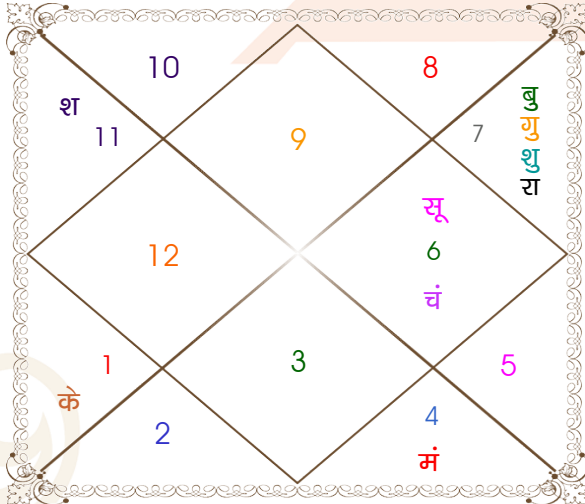

विंशोत्तरी
चन्द्र 2वर्ष 11मा 13दि
गुरु
18/09/2022
18/09/2038

गुरु	05/11/2024
शनि	19/05/2027
बुध	24/08/2029
केतु	31/07/2030
शुक्र	31/03/2033
सूर्य	17/01/2034
चन्द्र	19/05/2035
मंगल	24/04/2036
राहु	18/09/2038

अंश	राशि	ग्रह	राशि	अंश
05:43:15	धनु	लग्न	सिंह	26:42:14
17:59:59	कन्या	सूर्य	मक	25:49:24
19:23:47	कन्या	चंद्र	मक	01:58:36
06:33:17	कर्क	मंगल	मक	15:08:20
11:48:21	तुला	बुध	कुंभ	13:08:00
22:07:31	तुला	गुरु	तुला	20:15:36
23:02:19	तुला	शुक्र	कुंभ	01:13:45
12:54:31	कुंभ	व शनि	कुंभ	07:28:33
21:19:11	तुला	व राहु	वृश्चि	05:51:46
21:19:11	मेष	व केतु	वृष	05:51:46
28:36:19	धनु	व हर्ष	मक	00:02:45
26:47:18	धनु	व नेप	धनु	28:06:43
02:28:45	वृश्चि	व प्लूटो	वृश्चि	04:09:56

विंशोत्तरी
सूर्य 3वर्ष 7मा 9दि
राहु
19/09/2014
19/09/2032

राहु	01/06/2017
गुरु	26/10/2019
शनि	01/09/2022
बुध	20/03/2025
केतु	08/04/2026
शुक्र	08/04/2029
सूर्य	02/03/2030
चन्द्र	01/09/2031
मंगल	19/09/2032

लग्न-चलित