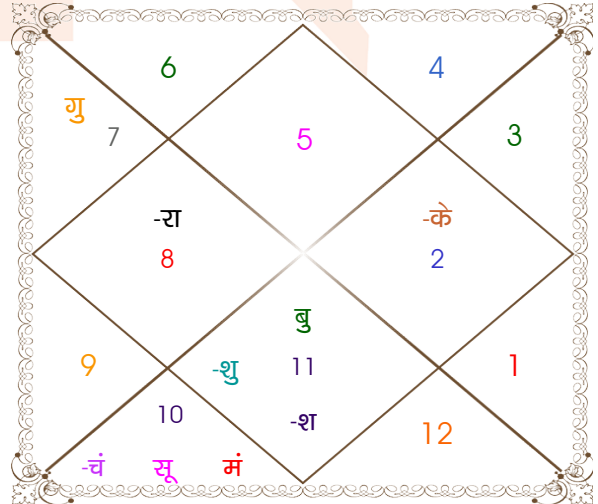

पुल्लिंग :	लिंग	: स्त्रीलिंग
05/10/1994 :	जन्म तिथि	: 08/02/1994
बुधवार :	दिन	: मंगलवार
घंटे 11:50:00 :	जन्म समय	: 20:00:00 घंटे
घटी 14:58:07 :	जन्म समय(घटी)	: 33:24:27 घटी
India :	देश	: India
Gorakhpur :	स्थान	: Gorakhpur
26:45:00 उत्तर :	अक्षांश	: 26:45:00 उत्तर
83:23:00 पूर्व :	रेखांश	: 83:23:00 पूर्व
82:30:00 पूर्व :	मध्य रेखांश	: 82:30:00 पूर्व
घंटे 00:03:32 :	स्थानिक संस्कार	: 00:03:32 घंटे
घंटे 00:00:00 :	ग्रीष्म संस्कार	: 00:00:00 घंटे
05:50:45 :	सूर्योदय	: 06:38:13
17:38:54 :	सूर्यास्त	: 17:43:23
23:47:14 :	चित्रपक्षीय अयनांश	: 23:46:46

विंशोत्तरी
चन्द्र 2वर्ष 11मा 13दि
गुरु
18/09/2022
18/09/2038

गुरु	05/11/2024
शनि	19/05/2027
बुध	24/08/2029
केतु	31/07/2030
शुक्र	31/03/2033
सूर्य	17/01/2034
चन्द्र	19/05/2035
मंगल	24/04/2036
राहु	18/09/2038

अंश	राशि	ग्रह	राशि	अंश
05:43:15	धनु	लग्न	सिंह	26:42:14
17:59:59	कन्या	सूर्य	मक	25:49:24
19:23:47	कन्या	चंद्र	मक	01:58:36
06:33:17	कर्क	मंगल	मक	15:08:20
11:48:21	तुला	बुध	कुंभ	13:08:00
22:07:31	तुला	गुरु	तुला	20:15:36
23:02:19	तुला	शुक्र	कुंभ	01:13:45
12:54:31	कुंभ	व शनि	कुंभ	07:28:33
21:19:11	तुला	व राहु	वृश्चि	05:51:46
21:19:11	मेष	व केतु	वृष	05:51:46
28:36:19	धनु	व हर्ष	मक	00:02:45
26:47:18	धनु	व नेप	धनु	28:06:43
02:28:45	वृश्चि	व प्लूटो	वृश्चि	04:09:56

विंशोत्तरी
सूर्य 3वर्ष 7मा 9दि
राहु
19/09/2014
19/09/2032

राहु	01/06/2017
गुरु	26/10/2019
शनि	01/09/2022
बुध	20/03/2025
केतु	08/04/2026
शुक्र	08/04/2029
सूर्य	02/03/2030
चन्द्र	01/09/2031
मंगल	19/09/2032

लग्न-चलित

लग्न-चलित