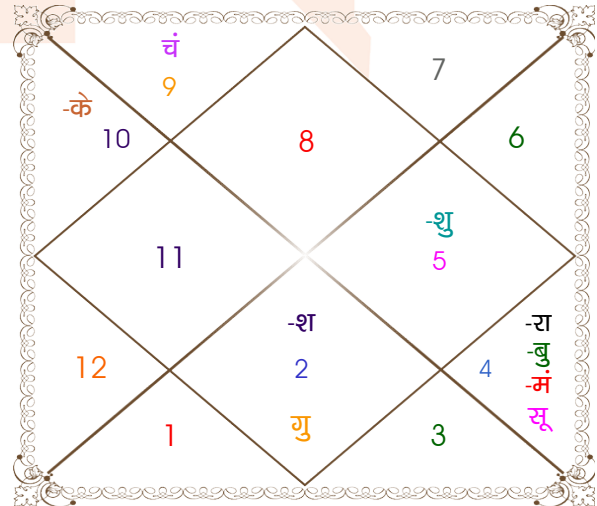

पुल्लिंग : _____ लिंग _____ : स्त्रीलिंग
26-27/03/1998 : _____ जन्म तिथि _____ : 11/08/2000
गुरु-शुक्रवार : _____ दिन _____ : शुक्रवार
घंटे 00:40:00 : _____ जन्म समय _____ : 15:09:00 घंटे
घटी 45:52:47 : _____ जन्म समय(घटी) _____ : 23:22:01 घटी
India : _____ देश _____ : India
Delhi : _____ स्थान _____ : Delhi
28:39:00 उत्तर : _____ अक्षांश _____ : 28:39:00 उत्तर
77:13:00 पूर्व : _____ रेखांश _____ : 77:13:00 पूर्व
82:30:00 पूर्व : _____ मध्य रेखांश _____ : 82:30:00 पूर्व
घंटे -00:21:08 : _____ स्थानिक संस्कार _____ : -00:21:08 घंटे
घंटे 00:00:00 : _____ ग्रीष्म संस्कार _____ : 00:00:00 घंटे
06:18:53 : _____ सूर्योदय _____ : 05:48:11
18:35:59 : _____ सूर्यास्त _____ : 19:03:51
23:49:50 : _____ चित्रपक्षीय अयनांश _____ : 23:51:41

विंशोत्तरी
गुरु 12वर्ष 2मा 15दि
शनि
11/06/2010
10/06/2029

शनि	13/06/2013
बुध	22/02/2016
केतु	01/04/2017
शुक्र	01/06/2020
सूर्य	14/05/2021
चन्द्र	13/12/2022
मंगल	22/01/2024
राहु	28/11/2026
गुरु	10/06/2029

अंश	राशि	ग्रह	राशि	अंश
01:39:54	धनु	लग्न	वृश्चि	25:44:45
12:05:27	मीन	सूर्य	कर्क	25:09:27
23:09:34	कुंभ	चंद्र	धनु	13:28:27
23:09:51	मीन	मंगल	कर्क	12:49:03
27:35:52	मीन	बुध	कर्क	13:57:27
18:09:56	कुंभ	गुरु	वृष	13:39:40
25:36:51	मक	शुक्र	सिंह	11:52:54
27:17:29	मीन	शनि	वृष	06:12:41
16:35:52	सिंह व	राहु	कर्क	00:41:15
16:35:52	कुंभ व	केतु	मक	00:41:15
17:50:25	मक	हर्ष व	मक	24:58:39
07:55:36	मक	नेप व	मक	10:55:47
14:09:52	वृश्चि व	प्लूटो व	वृश्चि	16:18:54

विंशोत्तरी
शुक्र 19वर्ष 9मा 14दि
सूर्य
26/05/2020
26/05/2026

सूर्य	13/09/2020
चन्द्र	14/03/2021
मंगल	20/07/2021
राहु	14/06/2022
गुरु	02/04/2023
शनि	14/03/2024
बुध	18/01/2025
केतु	26/05/2025
शुक्र	26/05/2026

लग्न-चलित

लग्न-चलित