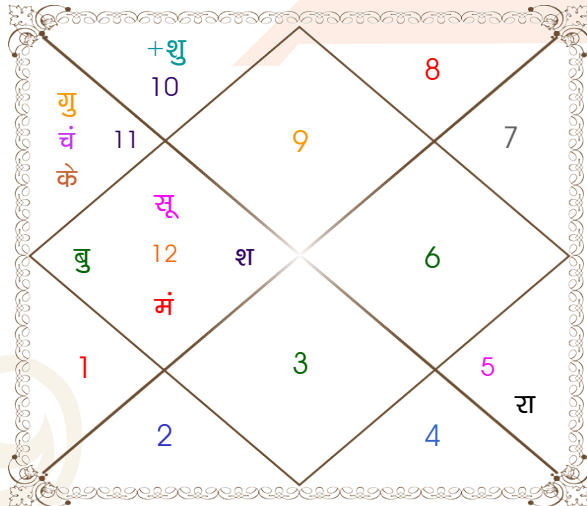

विंशोत्तरी
गुरु 12वर्ष 2मा 15दि
शनि
11/06/2010
10/06/2029

शनि	13/06/2013
बुध	22/02/2016
केतु	01/04/2017
शुक्र	01/06/2020
सूर्य	14/05/2021
चन्द्र	13/12/2022
मंगल	22/01/2024
राहु	28/11/2026
गुरु	10/06/2029

अंश	राशि	ग्रह	राशि	अंश
01:39:54	धनु	लग्न	वृश्चि	25:44:45
12:05:27	मीन	सूर्य	कर्क	25:09:27
23:09:34	कुंभ	चंद्र	धनु	13:28:27
23:09:51	मीन	मंगल	कर्क	12:49:03
27:35:52	मीन	बुध	कर्क	13:57:27
18:09:56	कुंभ	गुरु	वृष	13:39:40
25:36:51	मक	शुक्र	सिंह	11:52:54
27:17:29	मीन	शनि	वृष	06:12:41
16:35:52	सिंह व	राहु	कर्क	00:41:15
16:35:52	कुंभ व	केतु	मक	00:41:15
17:50:25	मक	हर्ष व	मक	24:58:39
07:55:36	मक	नेप व	मक	10:55:47
14:09:52	वृश्चि व	प्लूटो व	वृश्चि	16:18:54

विंशोत्तरी
शुक्र 19वर्ष 9मा 14दि
सूर्य
26/05/2020
26/05/2026

सूर्य	13/09/2020
चन्द्र	14/03/2021
मंगल	20/07/2021
राहु	14/06/2022
गुरु	02/04/2023
शनि	14/03/2024
बुध	18/01/2025
केतु	26/05/2025
शुक्र	26/05/2026

लग्न-चलित