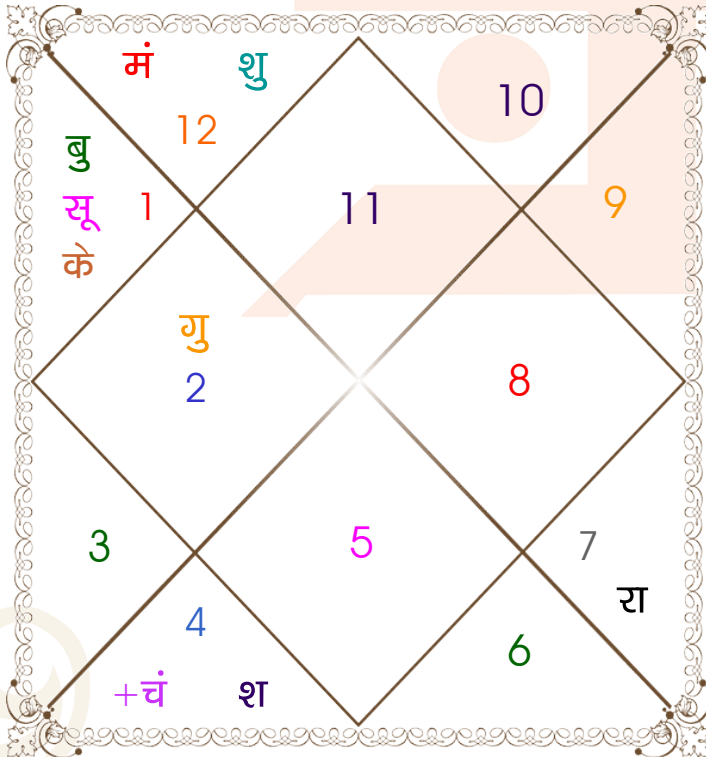

ग्रह स्पष्ट तथा उनकी स्थिति

ग्रह	व	अ	राशि	अंश	गति	नक्षत्र	पद	नं.	रा	न	अं.	स्थिति
लग्न			कुंभ	10:21:38	472:19:29	शतभिषा	2	24	शनि	राहु	गुरु	---
सूर्य			मेष	13:54:35	00:58:20	भरणी	1	2	मंगल	शुक्र	शुक्र	उच्च राशि
चंद्र			कर्क	28:35:17	13:01:37	आश्लेषा	4	9	चंद्र	बुध	शनि	स्वराशि
मंगल			मीन	06:36:38	00:46:19	उ०भाद्रपद	1	26	गुरु	शनि	बुध	मित्र राशि
बुध	व	अ	मेष	18:26:07	00:34:42	भरणी	2	2	मंगल	शुक्र	राहु	सम राशि
गुरु			वृष	11:31:01	00:13:12	रोहिणी	1	4	शुक्र	चंद्र	मंगल	शत्रु राशि
शुक्र			मीन	14:42:28	00:01:03	उ०भाद्रपद	4	26	गुरु	शनि	राहु	उच्च राशि
शनि			कर्क	16:39:33	00:01:47	पुष्य	4	8	चंद्र	शनि	गुरु	शत्रु राशि
राहु			तुला	00:43:14	00:01:12	चित्रा	3	14	शुक्र	मंगल	बुध	मित्र राशि
केतु			मेष	00:43:14	00:01:12	अश्विनी	1	1	मंगल	केतु	केतु	मित्र राशि
हर्ष	व		तुला	16:19:33	00:02:33	स्वाति	3	15	शुक्र	राहु	शुक्र	---
नेप	व		वृश्चि	22:10:50	00:01:11	ज्येष्ठा	2	18	मंगल	बुध	सूर्य	---
प्लूटो	व		कन्या	18:36:14	00:01:29	हस्त	3	13	बुध	चंद्र	बुध	---
दशम भाव			वृश्चि	18:40:19	--	ज्येष्ठा	--	18	मंगल	बुध	केतु	--

व - वकी स - स्थिर
अ - अस्त पू - पूर्ण अस्त
राहु : स्पष्ट

चित्रपक्षीय अयनांश : 23:32:31

लग्न-चलित