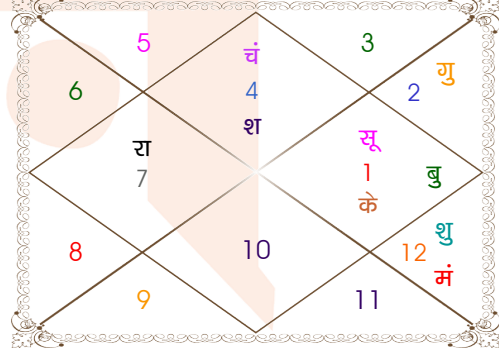

चन्द्र कुंडली