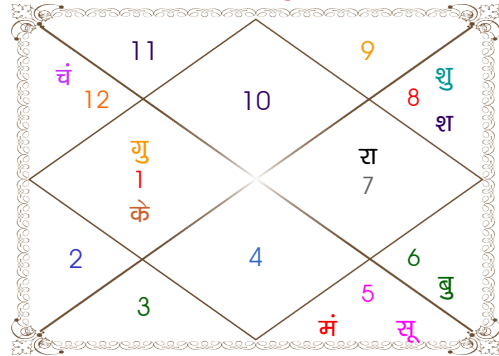

नवमांश कुंडली