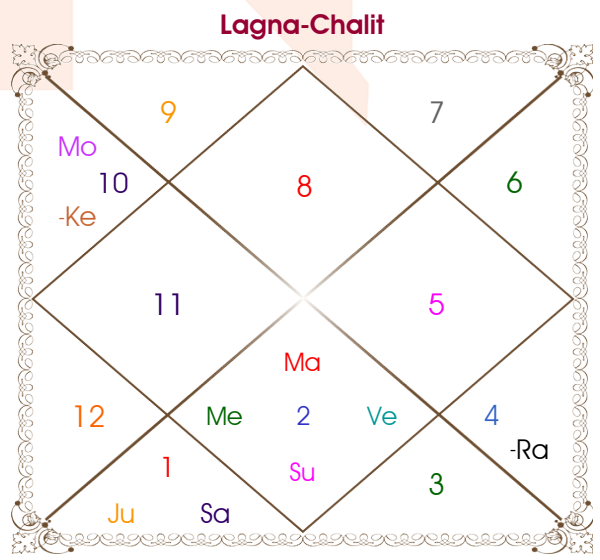

Prashant

Aditi

Model: Web-FreeMatching

Order No: 121653802

Male : _____ Sex _____ : Female
 23-24/11/1997 : _____ Date of Birth _____ : 24/05/2000
 Sun-Monday : _____ Day _____ : Wednesday
 Hour 00:40:00 : _____ Time of Birth _____ : 19:16:00 Hour
 Ghati 44:28:42 : _____ Time of Birth(Ghati) _____ : 34:11:54 Ghati
 India : _____ Country _____ : India
 Jaipur : _____ City _____ : Banaras
 26:53:00 North : _____ Latitude _____ : 25:20:00 North
 75:50:00 East : _____ Longitude _____ : 83:00:00 East
 82:30:00 East : _____ Zone _____ : 82:30:00 East
 Hour -00:26:40 : _____ Loc Time Corr _____ : 00:02:00 Hour
 Hour 00:00:00 : _____ War Time Corr _____ : 00:00:00 Hour
 06:52:31 : _____ Sunrise _____ : 05:09:37
 17:33:25 : _____ Sunset _____ : 18:40:21
 23:49:34 : _____ Lahiri Ayanamsa _____ : 23:51:29

Vimshottari Sun 5Y 9M 7D		Degree	Sign	Pln	Sign	Degree	Vimshottari Moon 3Y 8M 18D	
Rahu		07:42:20	Leo	Asc	Sco	18:24:41	Rahu	
31/08/2020		27:10:39	Leo	Mon	Tau	09:49:27	11/02/2011	
01/09/2038		17:13:24	Sag	Mar	Cap	18:22:36	10/02/2029	
Rahu	14/05/2023	28:34:32	Sco	Mer	Tau	26:46:13	Rahu	24/10/2013
Jupiter	07/10/2025	21:40:05	Cap	Jup	Ari	27:54:15	Jupiter	19/03/2016
Saturn	13/08/2028	23:24:34	Sag	Ven	Tau	04:59:26	Saturn	24/01/2019
Mercury	02/03/2031	20:10:01	Pis	R Sat	Ari	28:20:41	Mercury	12/08/2021
Ketu	20/03/2032	22:56:20	Leo	R Rah	Can	01:58:08	Ketu	30/08/2022
Venus	21/03/2035	22:56:20	Aqu	R Ket	Cap	01:58:08	Venus	30/08/2025
Sun	12/02/2036	11:35:30	Cap	Ura	Cap	26:57:58	Sun	25/07/2026
Moon	13/08/2037	03:55:32	Cap	Nep R	Cap	12:38:45	Moon	24/01/2028
Mars	01/09/2038	11:29:28	Sco	Plu R	Sco	17:54:12	Mars	10/02/2029