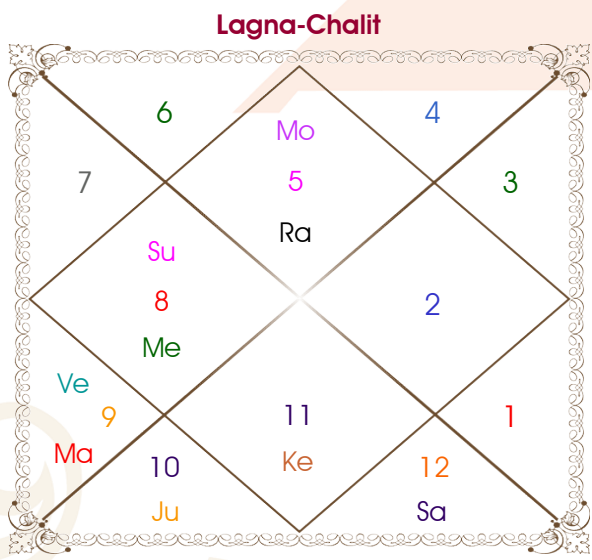

Prashant

Aditi

Model: Web-FreeMatching

Order No: 121653802

Male : _____ Sex _____ : Female
 23-24/11/1997 : _____ Date of Birth _____ : 24/05/2000
 Sun-Monday : _____ Day _____ : Wednesday
 Hour 00:40:00 : _____ Time of Birth _____ : 19:16:00 Hour
 Ghati 44:28:42 : _____ Time of Birth(Ghati) _____ : 34:11:54 Ghati
 India : _____ Country _____ : India
 Jaipur : _____ City _____ : Banaras
 26:53:00 North : _____ Latitude _____ : 25:20:00 North
 75:50:00 East : _____ Longitude _____ : 83:00:00 East
 82:30:00 East : _____ Zone _____ : 82:30:00 East
 Hour -00:26:40 : _____ Loc Time Corr _____ : 00:02:00 Hour
 Hour 00:00:00 : _____ War Time Corr _____ : 00:00:00 Hour
 06:52:31 : _____ Sunrise _____ : 05:09:37
 17:33:25 : _____ Sunset _____ : 18:40:21
 23:49:34 : _____ Lahiri Ayanamsa _____ : 23:51:29

Vimshottari Sun 5Y 9M 7D		Degree	Sign	Pln	Sign	Degree	Vimshottari Moon 3Y 8M 18D	
Rahu		07:42:20	Leo	Asc	Sco	18:24:41	Rahu	
31/08/2020		27:10:39	Leo	Mon	Tau	09:49:27	11/02/2011	
01/09/2038		17:13:24	Sag	Mar	Cap	18:22:36	10/02/2029	
Rahu	14/05/2023	28:34:32	Sco	Mer	Tau	26:46:13	Rahu	24/10/2013
Jupiter	07/10/2025	21:40:05	Cap	Jup	Ari	27:54:15	Jupiter	19/03/2016
Saturn	13/08/2028	23:24:34	Sag	Ven	Tau	04:59:26	Saturn	24/01/2019
Mercury	02/03/2031	20:10:01	Pis	R Sat	Ari	28:20:41	Mercury	12/08/2021
Ketu	20/03/2032	22:56:20	Leo	R Rah	Can	01:58:08	Ketu	30/08/2022
Venus	21/03/2035	22:56:20	Aqu	R Ket	Cap	01:58:08	Venus	30/08/2025
Sun	12/02/2036	11:35:30	Cap	Ura	Cap	26:57:58	Sun	25/07/2026
Moon	13/08/2037	03:55:32	Cap	Nep R	Cap	12:38:45	Moon	24/01/2028
Mars	01/09/2038	11:29:28	Sco	Plu R	Sco	17:54:12	Mars	10/02/2029