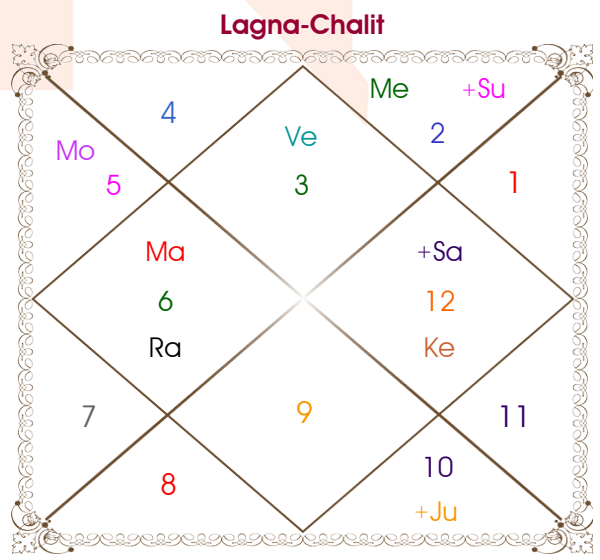

Mr. Sanket

Ms. Tanvi

Model: Web-FreeMatching

Order No: 121653603

Male : _____ Sex _____ : Female
 12/09/1995 : _____ Date of Birth _____ : 12/06/1997
 Tuesday : _____ Day _____ : Thursday
 Hour 08:18:00 : _____ Time of Birth _____ : 06:42:00 Hour
 Ghati 08:07:19 : _____ Time of Birth(Ghati) _____ : 05:33:23 Ghati
 India : _____ Country _____ : India
 Imphal : _____ City _____ : Jaipur
 24:47:00 North : _____ Latitude _____ : 26:53:00 North
 93:55:00 East : _____ Longitude _____ : 75:50:00 East
 82:30:00 East : _____ Zone _____ : 82:30:00 East
 Hour 00:45:40 : _____ Loc Time Corr _____ : -00:26:40 Hour
 Hour 00:00:00 : _____ War Time Corr _____ : 00:00:00 Hour
 05:03:04 : _____ Sunrise _____ : 05:32:24
 17:22:06 : _____ Sunset _____ : 19:20:39
 23:47:57 : _____ Lahiri Ayanamsa _____ : 23:49:15

Vimshottari Ketu 6Y 1M 15D		Degree	Sign	Pln	Sign	Degree	Vimshottari Venus 17Y 9M 20D	
Sun		09:06:30	Lib	Asc	Gem	12:27:49	Moon	
27/10/2021		25:05:07	Leo	Sun	Tau	27:18:14	02/04/2021	
28/10/2027		01:39:56	Ari	Mon	Leo	14:47:44	03/04/2031	
Sun	14/02/2022	09:24:07	Lib	Mar	Vir	03:08:22	Moon	31/01/2022
Moon	15/08/2022	21:42:29	Vir	Mer	Tau	11:44:51	Mars	02/09/2022
Mars	21/12/2022	14:07:12	Sco	Jup R	Cap	28:06:48	Rahu	02/03/2024
Rahu	15/11/2023	01:06:59	Vir	Ven	Gem	15:48:03	Jupiter	02/07/2025
Jupiter	02/09/2024	27:44:00	Aqu R	Sat	Pis	24:26:42	Saturn	01/02/2027
Saturn	15/08/2025	03:08:05	Lib R	Rah R	Vir	00:36:18	Mercury	02/07/2028
Mercury	22/06/2026	03:08:05	Ari R	Ket R	Pis	00:36:18	Ketu	31/01/2029
Ketu	27/10/2026	02:58:12	Cap R	Ura R	Cap	14:30:03	Venus	02/10/2030
Venus	28/10/2027	29:07:03	Sag R	Nep R	Cap	05:42:34	Sun	03/04/2031
		04:20:55	Sco	Plu R	Sco	09:56:08		