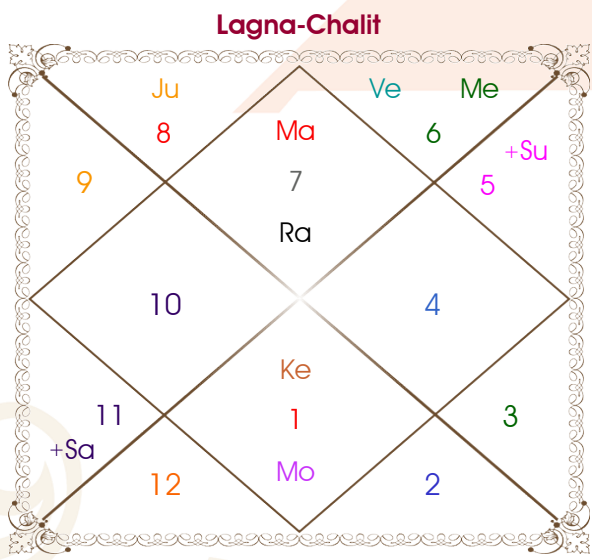

Mr. Sanket

Ms. Tanvi

Model: Web-FreeMatching

Order No: 121653603

Male : _____ Sex _____ : Female
 12/09/1995 : _____ Date of Birth _____ : 12/06/1997
 Tuesday : _____ Day _____ : Thursday
 Hour 08:18:00 : _____ Time of Birth _____ : 06:42:00 Hour
 Ghati 08:07:19 : _____ Time of Birth(Ghati) _____ : 05:33:23 Ghati
 India : _____ Country _____ : India
 Imphal : _____ City _____ : Jaipur
 24:47:00 North : _____ Latitude _____ : 26:53:00 North
 93:55:00 East : _____ Longitude _____ : 75:50:00 East
 82:30:00 East : _____ Zone _____ : 82:30:00 East
 Hour 00:45:40 : _____ Loc Time Corr _____ : -00:26:40 Hour
 Hour 00:00:00 : _____ War Time Corr _____ : 00:00:00 Hour
 05:03:04 : _____ Sunrise _____ : 05:32:24
 17:22:06 : _____ Sunset _____ : 19:20:39
 23:47:57 : _____ Lahiri Ayanamsa _____ : 23:49:15

Vimshottari Ketu 6Y 1M 15D		Degree	Sign	Pln	Sign	Degree	Vimshottari Venus 17Y 9M 20D	
Sun		09:06:30	Lib	Asc	Gem	12:27:49	Moon	
27/10/2021		25:05:07	Leo	Sun	Tau	27:18:14	02/04/2021	
28/10/2027		01:39:56	Ari	Mon	Leo	14:47:44	03/04/2031	
Sun	14/02/2022	09:24:07	Lib	Mar	Vir	03:08:22	Moon	31/01/2022
Moon	15/08/2022	21:42:29	Vir	Mer	Tau	11:44:51	Mars	02/09/2022
Mars	21/12/2022	14:07:12	Sco	Jup R	Cap	28:06:48	Rahu	02/03/2024
Rahu	15/11/2023	01:06:59	Vir	Ven	Gem	15:48:03	Jupiter	02/07/2025
Jupiter	02/09/2024	27:44:00	Aqu R	Sat	Pis	24:26:42	Saturn	01/02/2027
Saturn	15/08/2025	03:08:05	Lib R	Rah R	Vir	00:36:18	Mercury	02/07/2028
Mercury	22/06/2026	03:08:05	Ari R	Ket R	Pis	00:36:18	Ketu	31/01/2029
Ketu	27/10/2026	02:58:12	Cap R	Ura R	Cap	14:30:03	Venus	02/10/2030
Venus	28/10/2027	29:07:03	Sag R	Nep R	Cap	05:42:34	Sun	03/04/2031
		04:20:55	Sco	Plu R	Sco	09:56:08		