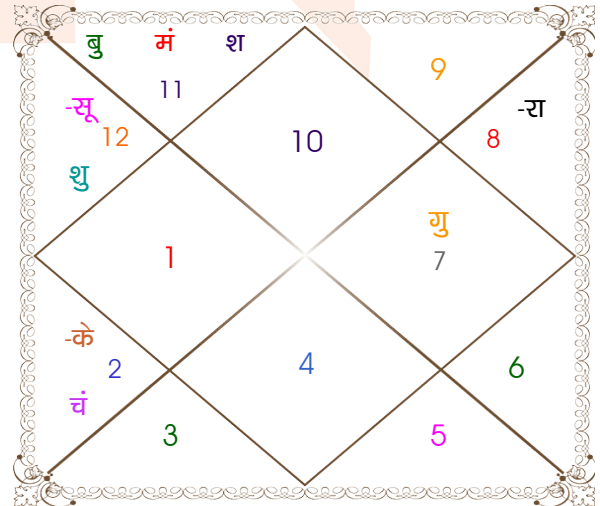

पुल्लिंग : _____ लिंग _____ : स्त्रीलिंग
18-19/12/1999 : _____ जन्म तिथि _____ : 19-20/03/1994
शनि-रविवार : _____ दिन _____ : शनि-रविवार
घंटे 04:02:00 : _____ जन्म समय _____ : 04:04:00 घंटे
घटी 51:54:29 : _____ जन्म समय(घटी) _____ : 54:01:01 घटी
India : _____ देश _____ : India
Kullu : _____ स्थान _____ : Mandi
31:58:00 उत्तर : _____ अक्षांश _____ : 31:43:00 उत्तर
77:06:00 पूर्व : _____ रेखांश _____ : 76:55:00 पूर्व
82:30:00 पूर्व : _____ मध्य रेखांश _____ : 82:30:00 पूर्व
घंटे -00:21:36 : _____ स्थानिक संस्कार _____ : -00:22:20 घंटे
घंटे 00:00:00 : _____ ग्रीष्म संस्कार _____ : 00:00:00 घंटे
07:16:12 : _____ सूर्योदय _____ : 06:28:19
17:19:48 : _____ सूर्यास्त _____ : 18:32:38
23:51:09 : _____ चित्रपक्षीय अयनांश _____ : 23:46:49

विंशोत्तरी
केतु 1वर्ष 11मा 15दि
सूर्य
03/12/2021
03/12/2027

सूर्य	22/03/2022
चन्द्र	21/09/2022
मंगल	27/01/2023
राहु	22/12/2023
गुरु	09/10/2024
शनि	21/09/2025
बुध	28/07/2026
केतु	03/12/2026
शुक्र	03/12/2027

अंश	राशि	ग्रह	राशि	अंश
20:24:33	तुला	लग्न	मक	14:46:56
02:42:14	धनु	सूर्य	मीन	05:18:47
09:36:13	मेष	चंद्र	वृष	28:50:40
23:35:53	मक	मंगल	कुंभ	16:01:59
17:24:33	वृश्चि	बुध	कुंभ	07:40:01
01:09:43	मेष व	गुरु व	तुला	20:17:34
21:26:28	तुला	शुक्र	मीन	20:18:34
16:58:29	मेष व	शनि	कुंभ	12:11:47
10:29:12	कर्क व	राहु	वृश्चि	01:36:56
10:29:12	मक व	केतु	वृष	01:36:56
20:19:06	मक	हर्ष	मक	01:50:12
08:52:50	मक	नेप	धनु	29:12:22
17:06:19	वृश्चि	प्लूटो व	वृश्चि	04:11:40

विंशोत्तरी
मंगल 4वर्ष 1मा 8दि
गुरु
27/04/2016
27/04/2032

गुरु	15/06/2018
शनि	27/12/2020
बुध	04/04/2023
केतु	09/03/2024
शुक्र	08/11/2026
सूर्य	28/08/2027
चन्द्र	27/12/2028
मंगल	03/12/2029
राहु	27/04/2032

लग्न-चलित

लग्न-चलित