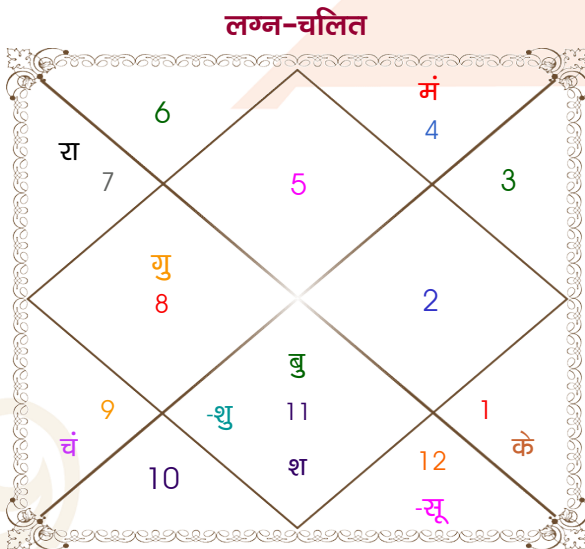

Mr. Shriyank

Ms. Shivani

Model: Web-FreeMatching

Order No: 121653302

पुल्लिंग : _____ लिंग _____ : स्त्रीलिंग
 24/03/1995 : _____ जन्म तिथि _____ : 16/12/1998
 शुक्रवार : _____ दिन _____ : बुधवार
 घंटे 17:17:00 : _____ जन्म समय _____ : 14:18:00 घंटे
 घंटे 27:49:40 : _____ जन्म समय(घटी) _____ : 18:56:25 घटी
 India : _____ देश _____ : India
 Katni : _____ स्थान _____ : Sanawad
 23:47:00 उत्तर : _____ अक्षांश _____ : 22:11:00 उत्तर
 80:29:00 पूर्व : _____ रेखांश _____ : 76:04:00 पूर्व
 82:30:00 पूर्व : _____ मध्य रेखांश _____ : 82:30:00 पूर्व
 घंटे -00:08:04 : _____ स्थानिक संस्कार _____ : -00:25:44 घंटे
 घंटे 00:00:00 : _____ ग्रीष्म संस्कार _____ : 00:00:00 घंटे
 06:09:07 : _____ सूर्योदय _____ : 06:57:51
 18:20:20 : _____ सूर्यास्त _____ : 17:44:42
 23:47:36 : _____ चित्रपक्षीय अयनांश _____ : 23:50:22

अष्टकूट गुण सारिणी

कूट	वर	कन्या	अंक	प्राप्त	दोष	क्षेत्र
वर्ण	क्षत्रिय	विप्र	1	0.00	--	जातीय कर्म
वश्य	चतुष्पाद	कीटक	2	1.00	--	स्वभाव
तारा	प्रत्यारि	साधक	3	1.50	--	भाग्य
योनि	वानर	व्याघ्र	4	1.00	--	यौन विचार
मैत्री	गुरु	मंगल	5	5.00	--	आपसी सम्बन्ध
गण	मनुष्य	राक्षस	6	0.00	हाँ	सामाजिकता
भकूट	धनु	वृश्चिक	7	0.00	हाँ	जीवन शैली
नाड़ी	मध्य	अन्त्य	8	8.00	--	स्वास्थ्य/संतान
कुल :			36	16.50		