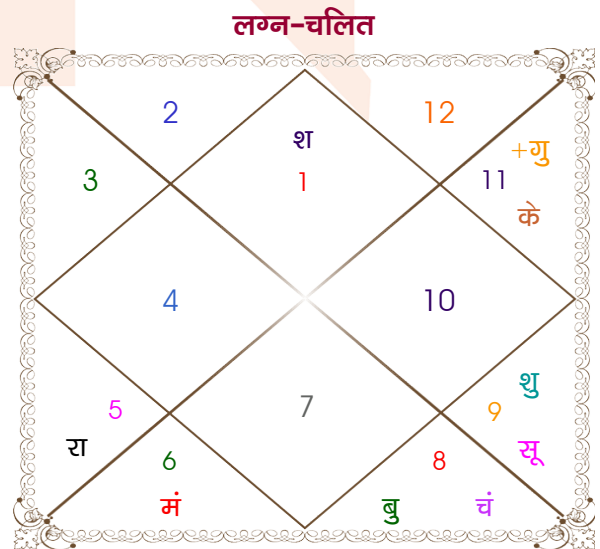

Mr. Shriyank

Ms. Shivani

Model: Web-FreeMatching

Order No: 121653302

पुल्लिंग : _____ लिंग _____ : स्त्रीलिंग
 24/03/1995 : _____ जन्म तिथि _____ : 16/12/1998
 शुक्रवार : _____ दिन _____ : बुधवार
 घंटे 17:17:00 : _____ जन्म समय _____ : 14:18:00 घंटे
 घंटे 27:49:40 : _____ जन्म समय(घटी) _____ : 18:56:25 घटी
 India : _____ देश _____ : India
 Katni : _____ स्थान _____ : Sanawad
 23:47:00 उत्तर : _____ अक्षांश _____ : 22:11:00 उत्तर
 80:29:00 पूर्व : _____ रेखांश _____ : 76:04:00 पूर्व
 82:30:00 पूर्व : _____ मध्य रेखांश _____ : 82:30:00 पूर्व
 घंटे -00:08:04 : _____ स्थानिक संस्कार _____ : -00:25:44 घंटे
 घंटे 00:00:00 : _____ ग्रीष्म संस्कार _____ : 00:00:00 घंटे
 06:09:07 : _____ सूर्योदय _____ : 06:57:51
 18:20:20 : _____ सूर्यास्त _____ : 17:44:42
 23:47:36 : _____ चित्रपक्षीय अयनांश _____ : 23:50:22

अष्टकूट गुण सारिणी

कूट	वर	कन्या	अंक	प्राप्त	दोष	क्षेत्र
वर्ण	क्षत्रिय	विप्र	1	0.00	--	जातीय कर्म
वश्य	चतुष्पाद	कीटक	2	1.00	--	स्वभाव
तारा	प्रत्यारि	साधक	3	1.50	--	भाग्य
योनि	वानर	व्याघ्र	4	1.00	--	यौन विचार
मैत्री	गुरु	मंगल	5	5.00	--	आपसी सम्बन्ध
गण	मनुष्य	राक्षस	6	0.00	हाँ	सामाजिकता
भकूट	धनु	वृश्चिक	7	0.00	हाँ	जीवन शैली
नाड़ी	मध्य	अन्त्य	8	8.00	--	स्वास्थ्य/संतान
कुल :			36	16.50		