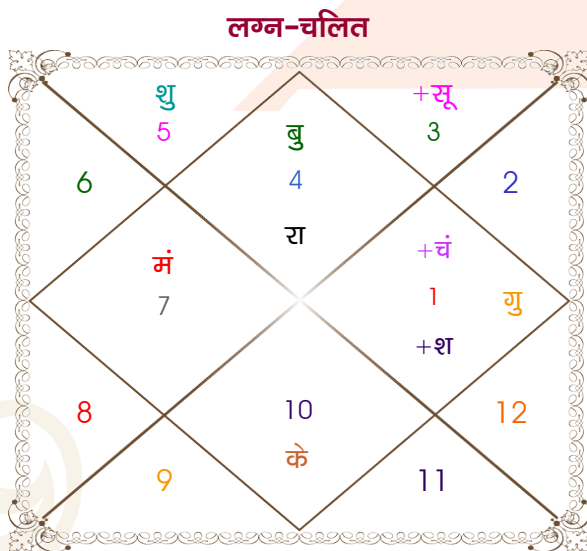

Satyam Goel

Khushi Mittal

Model: Web-FreeMatching

Order No: 121651202

पुल्लिंग : _____ लिंग _____ : स्त्रीलिंग
 09/07/1999 : _____ जन्म तिथि _____ : 18-19/10/2001
 शुक्रवार : _____ दिन _____ : गुरु-शुक्रवार
 घंटे 06:41:00 : _____ जन्म समय _____ : 04:45:48 घंटे
 घटी 03:17:36 : _____ जन्म समय(घटी) _____ : 56:17:17 घटी
 India : _____ देश _____ : India
 Bareilly : _____ स्थान _____ : Khatima
 28:20:00 उत्तर : _____ अक्षांश _____ : 28:56:00 उत्तर
 79:24:00 पूर्व : _____ रेखांश _____ : 79:58:00 पूर्व
 82:30:00 पूर्व : _____ मध्य रेखांश _____ : 82:30:00 पूर्व
 घंटे -00:12:24 : _____ स्थानिक संस्कार _____ : -00:10:08 घंटे
 घंटे 00:00:00 : _____ ग्रीष्म संस्कार _____ : 00:00:00 घंटे
 05:21:57 : _____ सूर्योदय _____ : 06:13:07
 19:12:59 : _____ सूर्यास्त _____ : 17:37:13
 23:50:49 : _____ चित्रपक्षीय अयनांश _____ : 23:52:37

अष्टकूट गुण सारिणी

कूट	वर	कन्या	अंक	प्राप्त	दोष	क्षेत्र
वर्ण	क्षत्रिय	विप्र	1	0.00	--	जातीय कर्म
वश्य	चतुष्पाद	कीटक	2	1.00	--	स्वभाव
तारा	प्रत्यारि	साधक	3	1.50	--	भाग्य
योनि	गज	व्याघ्र	4	1.00	--	यौन विचार
मैत्री	मंगल	मंगल	5	5.00	--	आपसी सम्बन्ध
गण	मनुष्य	राक्षस	6	0.00	हाँ	सामाजिकता
भकूट	मेष	वृश्चिक	7	0.00	हाँ	जीवन शैली
नाड़ी	मध्य	अन्त्य	8	8.00	--	स्वास्थ्य/संतान
कुल :			36	16.50		