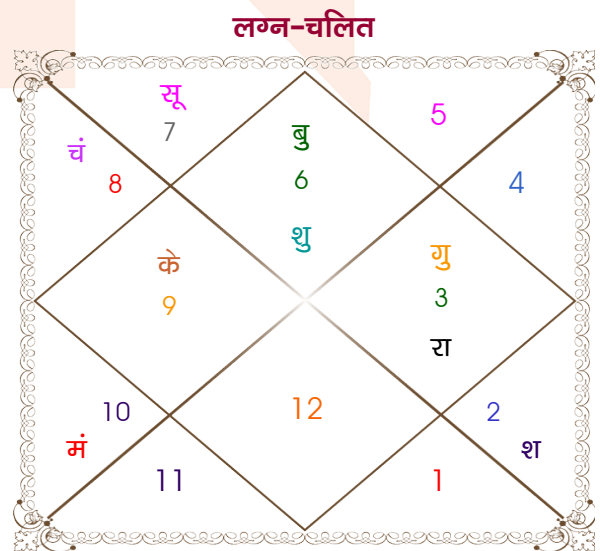

Satyam Goel

Khushi Mittal

Model: Web-FreeMatching

Order No: 121651202

पुल्लिंग : _____ लिंग _____ : स्त्रीलिंग
 09/07/1999 : _____ जन्म तिथि _____ : 18-19/10/2001
 शुक्रवार : _____ दिन _____ : गुरु-शुक्रवार
 घंटे 06:41:00 : _____ जन्म समय _____ : 04:45:48 घंटे
 घटी 03:17:36 : _____ जन्म समय(घटी) _____ : 56:17:17 घटी
 India : _____ देश _____ : India
 Bareilly : _____ स्थान _____ : Khatima
 28:20:00 उत्तर : _____ अक्षांश _____ : 28:56:00 उत्तर
 79:24:00 पूर्व : _____ रेखांश _____ : 79:58:00 पूर्व
 82:30:00 पूर्व : _____ मध्य रेखांश _____ : 82:30:00 पूर्व
 घंटे -00:12:24 : _____ स्थानिक संस्कार _____ : -00:10:08 घंटे
 घंटे 00:00:00 : _____ ग्रीष्म संस्कार _____ : 00:00:00 घंटे
 05:21:57 : _____ सूर्योदय _____ : 06:13:07
 19:12:59 : _____ सूर्यास्त _____ : 17:37:13
 23:50:49 : _____ चित्रपक्षीय अयनांश _____ : 23:52:37

विंशोत्तरी शुक्र 0वर्ष 3मा 14दि राहु		अंश	राशि	ग्रह	राशि	अंश	विंशोत्तरी गुरु 3वर्ष 2मा 24दि बुध	
	22/10/2022	08:38:24	कर्क	लग्न	कन्या	11:45:57		
	21/10/2040	22:34:27	मिथु	सूर्य	तुला	01:45:51		
		26:28:27	मेष	चंद्र	वृश्चि	00:38:20		12/01/2024
		07:29:51	तुला	मंगल	मक	00:12:55		12/01/2041
राहु	04/07/2025	15:02:11	कर्क	बुध व	कन्या	21:50:54	बुध	10/06/2026
गुरु	28/11/2027	07:43:46	मेष	गुरु	मिथु	21:27:42	केतु	07/06/2027
शनि	04/10/2030	04:04:40	सिंह	शुक्र	कन्या	10:26:35	शुक्र	07/04/2030
बुध	22/04/2033	21:04:23	मेष	शनि व	वृष	20:39:27	सूर्य	12/02/2031
केतु	11/05/2034	19:21:49	कर्क व	राहु व	मिथु	05:15:27	चन्द्र	13/07/2032
शुक्र	10/05/2037	19:21:49	मक व	केतु व	धनु	05:15:27	मंगल	10/07/2033
सूर्य	04/04/2038	22:05:06	मक व	हर्ष व	मक	27:05:32	राहु	28/01/2036
चन्द्र	04/10/2039	09:35:25	मक व	नेप	मक	12:06:55	गुरु	05/05/2038
मंगल	21/10/2040	14:19:16	वृश्चि व	प्लूटो	वृश्चि	19:30:07	शनि	12/01/2041