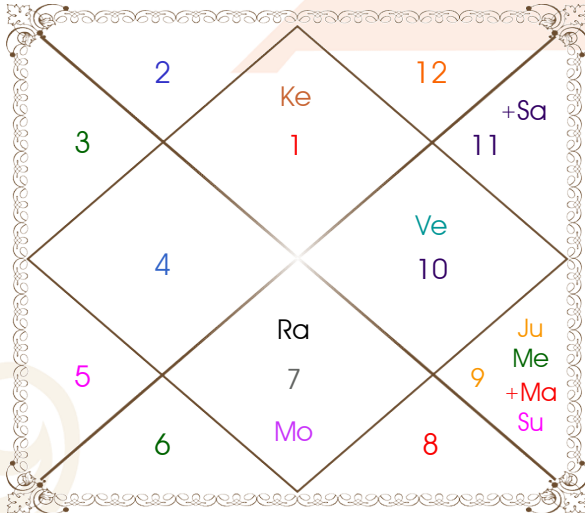

Vimshottari
Rahu 13Y 0M 14D
Saturn
31/12/2024
01/01/2044

Saturn	04/01/2028
Mercury	13/09/2030
Ketu	23/10/2031
Venus	23/12/2034
Sun	05/12/2035
Moon	05/07/2037
Mars	14/08/2038
Rahu	20/06/2041
Jupiter	01/01/2044

Degree	Sign	Pln
10:11:15	Ari	Asc
02:07:18	Sag	Sun
10:20:31	Lib	Mon
19:46:25	Sag	Mar
15:51:30	Sag	Mer
02:33:55	Sag	Jup
01:58:00	Cap	Ven
24:48:51	Aqu	Sat
00:47:28	Lib	Rah R
00:47:28	Ari	R Ket R
04:48:25	Cap	Ura
00:23:16	Cap	Nep
07:39:58	Sco	Plu

Sign	Degree
Lib	22:59:33
Sag	01:42:37
Lib	04:43:06
Sag	19:27:43
Sag	15:14:03
Sag	02:28:23
Cap	01:28:00
Aqu	24:47:44
Lib	00:47:46
Ari	00:47:46
Cap	04:47:10
Cap	00:22:26
Sco	07:39:04

Vimshottari
Mars 1Y 0M 8D
Jupiter
26/12/2014
26/12/2030

Jupiter	12/02/2017
Saturn	26/08/2019
Mercury	01/12/2021
Ketu	07/11/2022
Venus	08/07/2025
Sun	26/04/2026
Moon	26/08/2027
Mars	01/08/2028
Rahu	26/12/2030

Lagna-Chalit