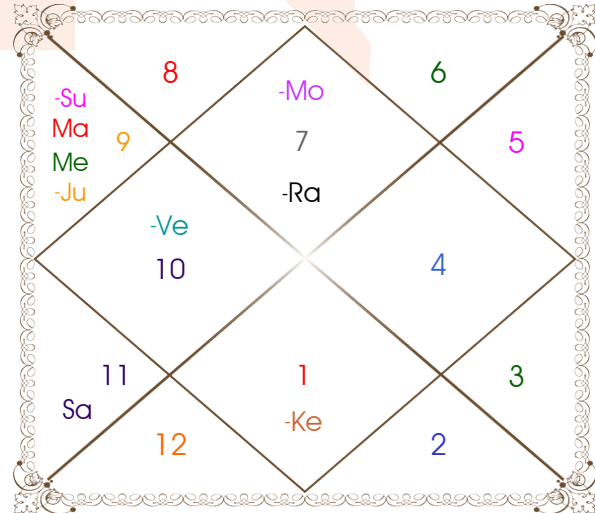

Degree	Sign	Pln
10:11:15	Ari	Asc
02:07:18	Sag	Sun
10:20:31	Lib	Mon
19:46:25	Sag	Mar
15:51:30	Sag	Mer
02:33:55	Sag	Jup
01:58:00	Cap	Ven
24:48:51	Aqu	Sat
00:47:28	Lib	Rah R
00:47:28	Ari	R Ket R
04:48:25	Cap	Ura
00:23:16	Cap	Nep
07:39:58	Sco	Plu

Sign	Degree
Lib	22:59:33
Sag	01:42:37
Lib	04:43:06
Sag	19:27:43
Sag	15:14:03
Sag	02:28:23
Cap	01:28:00
Aqu	24:47:44
Lib	00:47:46
Ari	00:47:46
Cap	04:47:10
Cap	00:22:26
Sco	07:39:04

Vimshottari
Mars 1Y 0M 8D
Jupiter
26/12/2014
26/12/2030

Jupiter	12/02/2017
Saturn	26/08/2019
Mercury	01/12/2021
Ketu	07/11/2022
Venus	08/07/2025
Sun	26/04/2026
Moon	26/08/2027
Mars	01/08/2028
Rahu	26/12/2030

Lagna-Chalit

Lagna-Chalit

Ashtakoot Guna Chart

Koot	Male	Female	Max	Mark	Dosha	Area
Varan	Shoodra	Shoodra	1	1.00	--	Deeds
Vashya	Manav	Manav	2	2.00	--	Nature
Tara	Sampat	Atimitra	3	3.00	--	Destiny
Yoni	Mahish	Vyaghr	4	1.00	--	Sex Life
Maitri	Venus	Venus	5	5.00	--	Relationship
Gana	Deva	Rakshas	6	1.00	--	Sociality
Bhakut	Libra	Libra	7	7.00	--	Life Style
Nadi	Antya	Madhya	8	8.00	--	Kids/Health
Total:			36	28.00		