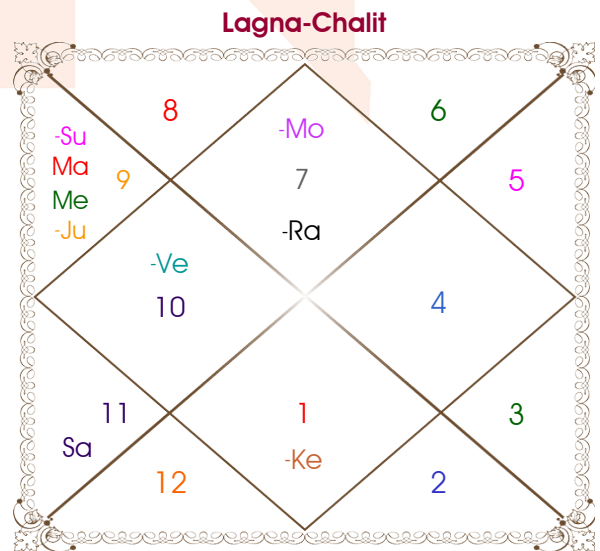

Varun

Mr. ishita

Model: Web-FreeMatching

Order No: 121649802

Male : _____ Sex _____ : Female
 18/12/1995 : _____ Date of Birth _____ : 17-18/12/1995
 Monday : _____ Day _____ : Sun-Monday
 Hour 13:45:00 : _____ Time of Birth _____ : 04:03:00 Hour
 Ghati 18:08:52 : _____ Time of Birth(Ghati) _____ : 53:55:18 Ghati
 India : _____ Country _____ : India
 Hajipur : _____ City _____ : Bareilly
 25:41:00 North : _____ Latitude _____ : 28:20:00 North
 85:13:00 East : _____ Longitude _____ : 79:24:00 East
 82:30:00 East : _____ Zone _____ : 82:30:00 East
 Hour 00:10:52 : _____ Loc Time Corr _____ : -00:12:24 Hour
 Hour 00:00:00 : _____ War Time Corr _____ : 00:00:00 Hour
 06:29:27 : _____ Sunrise _____ : 06:57:55
 17:01:10 : _____ Sunset _____ : 17:18:39
 23:48:09 : _____ Lahiri Ayanamsa _____ : 23:48:09

Ashtakoot Guna Chart

Koot	Male	Female	Max	Mark	Dosha	Area
Varan	Shoodra	Shoodra	1	1.00	--	Deeds
Vashya	Manav	Manav	2	2.00	--	Nature
Tara	Sampat	Atimitra	3	3.00	--	Destiny
Yoni	Mahish	Vyaghr	4	1.00	--	Sex Life
Maitri	Venus	Venus	5	5.00	--	Relationship
Gana	Deva	Rakshas	6	1.00	--	Sociality
Bhakut	Libra	Libra	7	7.00	--	Life Style
Nadi	Antya	Madhya	8	8.00	--	Kids/Health
Total:			36	28.00		