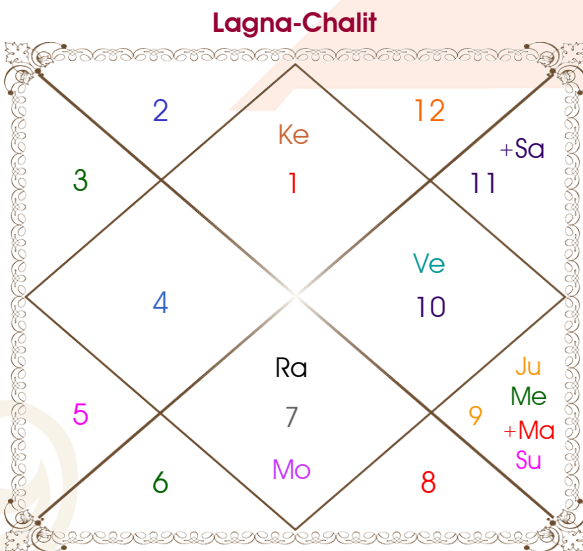

Varun

Mr. ishita

Model: Web-FreeMatching

Order No: 121649802

Male : _____ Sex _____ : Female
 18/12/1995 : _____ Date of Birth _____ : 17-18/12/1995
 Monday : _____ Day _____ : Sun-Monday
 Hour 13:45:00 : _____ Time of Birth _____ : 04:03:00 Hour
 Ghati 18:08:52 : _____ Time of Birth(Ghati) _____ : 53:55:18 Ghati
 India : _____ Country _____ : India
 Hajipur : _____ City _____ : Bareilly
 25:41:00 North : _____ Latitude _____ : 28:20:00 North
 85:13:00 East : _____ Longitude _____ : 79:24:00 East
 82:30:00 East : _____ Zone _____ : 82:30:00 East
 Hour 00:10:52 : _____ Loc Time Corr _____ : -00:12:24 Hour
 Hour 00:00:00 : _____ War Time Corr _____ : 00:00:00 Hour
 06:29:27 : _____ Sunrise _____ : 06:57:55
 17:01:10 : _____ Sunset _____ : 17:18:39
 23:48:09 : _____ Lahiri Ayanamsa _____ : 23:48:09

Ashtakoot Guna Chart

Koot	Male	Female	Max	Mark	Dosha	Area
Varan	Shoodra	Shoodra	1	1.00	--	Deeds
Vashya	Manav	Manav	2	2.00	--	Nature
Tara	Sampat	Atimitra	3	3.00	--	Destiny
Yoni	Mahish	Vyaghr	4	1.00	--	Sex Life
Maitri	Venus	Venus	5	5.00	--	Relationship
Gana	Deva	Rakshas	6	1.00	--	Sociality
Bhakut	Libra	Libra	7	7.00	--	Life Style
Nadi	Antya	Madhya	8	8.00	--	Kids/Health
Total:			36	28.00		