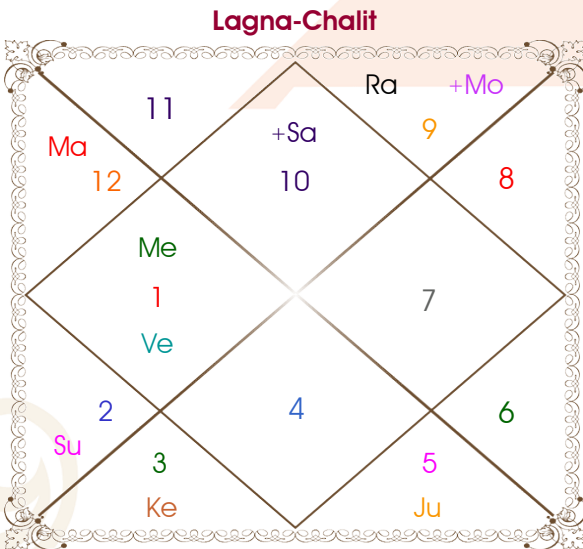

Mr HIMANSHU KAUSHAL

ANUSHKA VATS

Model: Web-FreeMatching

Order No: 121649204

Male : _____ Sex _____ : Female
 20/05/1992 : _____ Date of Birth _____ : 09/09/1998
 Wednesday : _____ Day _____ : Wednesday
 Hour 23:11:00 : _____ Time of Birth _____ : 13:52:00 Hour
 Ghati 44:20:04 : _____ Time of Birth(Ghati) _____ : 19:34:47 Ghati
 India : _____ Country _____ : India
 Ghaziabad : _____ City _____ : Ghaziabad
 28:40:00 North : _____ Latitude _____ : 28:40:00 North
 77:26:00 East : _____ Longitude _____ : 77:26:00 East
 82:30:00 East : _____ Zone _____ : 82:30:00 East
 Hour -00:20:16 : _____ Loc Time Corr _____ : -00:20:16 Hour
 Hour 00:00:00 : _____ War Time Corr _____ : 00:00:00 Hour
 05:26:58 : _____ Sunrise _____ : 06:02:05
 19:06:59 : _____ Sunset _____ : 18:32:48
 23:45:19 : _____ Lahiri Ayanamsa _____ : 23:50:11

Vimshottari Venus 5Y 1M 14D		Degree	Sign	Pln	Sign	Degree	Vimshottari Ketu 5Y 8M 4D	
Rahu		03:34:26	Cap	Asc	Sag	03:47:51	Sun	
04/07/2020		06:11:02	Tau	Sun	Leo	22:37:25	14/05/2024	
04/07/2038		23:15:07	Sag	Mon	Ari	02:31:03	15/05/2030	
Rahu	17/03/2023	17:34:10	Pis	Mar	Can	18:38:15	Sun	01/09/2024
Jupiter	10/08/2025	23:33:59	Ari	Mer	Leo	08:18:30	Moon	02/03/2025
Saturn	16/06/2028	11:28:30	Leo	Jup R	Pis	00:07:00	Mars	08/07/2025
Mercury	03/01/2031	29:42:40	Ari	Ven	Leo	09:18:14	Rahu	02/06/2026
Ketu	22/01/2032	24:41:00	Cap	Sat R	Ari	09:16:24	Jupiter	21/03/2027
Venus	21/01/2035	07:09:28	Sag	Rah R	Leo	07:35:39	Saturn	02/03/2028
Sun	16/12/2035	07:09:28	Gem	Ket R	Aqu	07:35:39	Mercury	06/01/2029
Moon	16/06/2037	23:55:31	Sag R	Ura R	Cap	15:35:11	Ketu	14/05/2029
Mars	04/07/2038	24:57:45	Sag R	Nep R	Cap	05:49:21	Venus	15/05/2030
		27:34:31	Lib R	Plu	Sco	11:37:15		