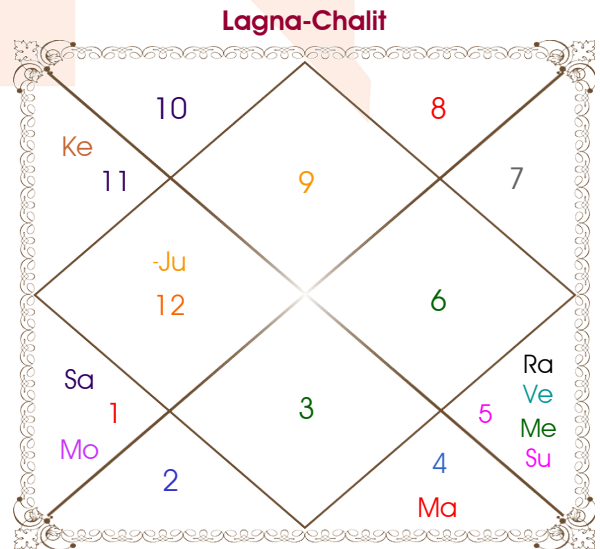

Mr HIMANSHU KAUSHAL

ANUSHKA VATS

Model: Web-FreeMatching

Order No: 121649204

Male : _____ Sex _____ : Female
 20/05/1992 : _____ Date of Birth _____ : 09/09/1998
 Wednesday : _____ Day _____ : Wednesday
 Hour 23:11:00 : _____ Time of Birth _____ : 13:52:00 Hour
 Ghati 44:20:04 : _____ Time of Birth(Ghati) _____ : 19:34:47 Ghati
 India : _____ Country _____ : India
 Ghaziabad : _____ City _____ : Ghaziabad
 28:40:00 North : _____ Latitude _____ : 28:40:00 North
 77:26:00 East : _____ Longitude _____ : 77:26:00 East
 82:30:00 East : _____ Zone _____ : 82:30:00 East
 Hour -00:20:16 : _____ Loc Time Corr _____ : -00:20:16 Hour
 Hour 00:00:00 : _____ War Time Corr _____ : 00:00:00 Hour
 05:26:58 : _____ Sunrise _____ : 06:02:05
 19:06:59 : _____ Sunset _____ : 18:32:48
 23:45:19 : _____ Lahiri Ayanamsa _____ : 23:50:11

Vimshottari Venus 5Y 1M 14D		Degree	Sign	Pln	Sign	Degree	Vimshottari Ketu 5Y 8M 4D	
Rahu		03:34:26	Cap	Asc	Sag	03:47:51	Sun	
04/07/2020		06:11:02	Tau	Sun	Leo	22:37:25	14/05/2024	
04/07/2038		23:15:07	Sag	Mon	Ari	02:31:03	15/05/2030	
Rahu	17/03/2023	17:34:10	Pis	Mar	Can	18:38:15	Sun	01/09/2024
Jupiter	10/08/2025	23:33:59	Ari	Mer	Leo	08:18:30	Moon	02/03/2025
Saturn	16/06/2028	11:28:30	Leo	Jup R	Pis	00:07:00	Mars	08/07/2025
Mercury	03/01/2031	29:42:40	Ari	Ven	Leo	09:18:14	Rahu	02/06/2026
Ketu	22/01/2032	24:41:00	Cap	Sat R	Ari	09:16:24	Jupiter	21/03/2027
Venus	21/01/2035	07:09:28	Sag	Rah R	Leo	07:35:39	Saturn	02/03/2028
Sun	16/12/2035	07:09:28	Gem	Ket R	Aqu	07:35:39	Mercury	06/01/2029
Moon	16/06/2037	23:55:31	Sag R	Ura R	Cap	15:35:11	Ketu	14/05/2029
Mars	04/07/2038	24:57:45	Sag R	Nep R	Cap	05:49:21	Venus	15/05/2030
		27:34:31	Lib R	Plu	Sco	11:37:15		