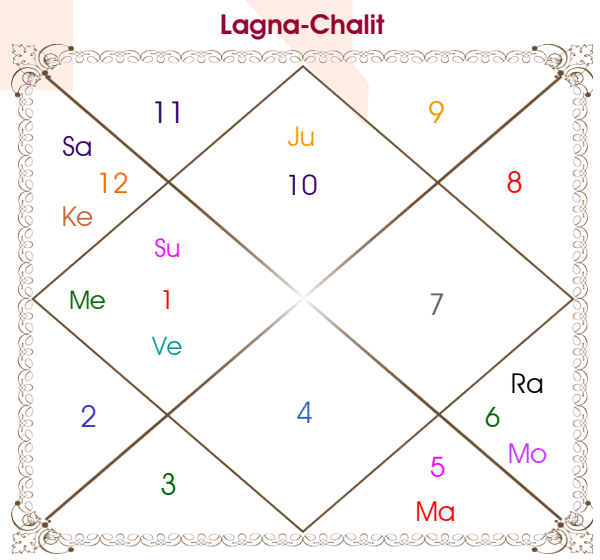

Prateek kaushik

Prerna sharma

Model: Web-FreeMatching

Order No: 121648709

Male : _____ Sex _____ : Female
 20/05/1994 : _____ Date of Birth _____ : 21-22/04/1997
 Friday : _____ Day _____ : Mon-Tuesday
 Hour 21:05:00 : _____ Time of Birth _____ : 01:15:00 Hour
 Ghati 39:02:48 : _____ Time of Birth(Ghati) _____ : 48:36:12 Ghati
 India : _____ Country _____ : India
 Agra : _____ City _____ : Mathura
 27:09:00 North : _____ Latitude _____ : 27:30:00 North
 78:00:00 East : _____ Longitude _____ : 77:42:00 East
 82:30:00 East : _____ Zone _____ : 82:30:00 East
 Hour -00:18:00 : _____ Loc Time Corr _____ : -00:19:12 Hour
 Hour 00:00:00 : _____ War Time Corr _____ : 00:00:00 Hour
 05:27:52 : _____ Sunrise _____ : 05:49:20
 19:00:55 : _____ Sunset _____ : 18:47:00
 23:46:56 : _____ Lahiri Ayanamsa _____ : 23:49:08

Vimshottari Sun 3Y 1M 19D		Degree	Sign	Pln	Sign	Degree	Vimshottari Mars 5Y 6M 28D	
Rahu		03:27:04	Sag	Asc	Cap	06:55:14	Jupiter	
09/07/2014		05:36:27	Tau	Sun	Ari	07:55:01	18/11/2020	
09/07/2032		03:01:52	Vir	Mon	Vir	26:02:38	18/11/2036	
Rahu	21/03/2017	03:44:26	Ari	Mar R	Leo	23:08:41	Jupiter	06/01/2023
Jupiter	15/08/2019	25:46:02	Tau	Mer R	Ari	13:43:18	Saturn	20/07/2025
Saturn	21/06/2022	13:31:56	Lib R	Jup	Cap	24:30:40	Mercury	25/10/2027
Mercury	07/01/2025	05:43:30	Gem	Ven	Ari	12:52:48	Ketu	30/09/2028
Ketu	26/01/2026	17:42:30	Aqu	Sat	Pis	19:08:42	Venus	01/06/2031
Venus	25/01/2029	00:00:49	Sco	Rah R	Vir	04:41:19	Sun	20/03/2032
Sun	20/12/2029	00:00:49	Tau	Ket R	Pis	04:41:19	Moon	20/07/2033
Moon	21/06/2031	02:24:08	Cap R	Ura	Cap	14:39:56	Mars	25/06/2034
Mars	09/07/2032	29:24:01	Sag R	Nep	Cap	06:06:38	Rahu	18/11/2036
		02:50:01	Sco R	Plu R	Sco	11:16:02		