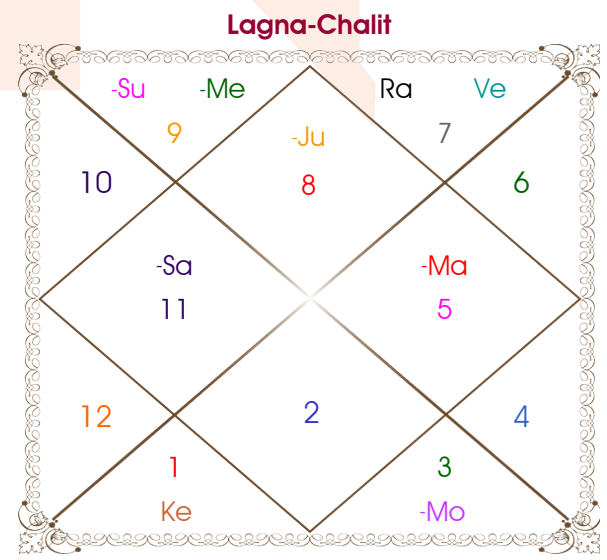

Prateek kaushik

Aishwarya sharma

Model: Web-FreeMatching

Order No: 121648304

Male : _____ Sex _____ : Female
 20/05/1994 : _____ Date of Birth _____ : 17-18/12/1994
 Friday : _____ Day _____ : Sat-Sunday
 Hour 21:05:00 : _____ Time of Birth _____ : 06:40:00 Hour
 Ghati 39:02:48 : _____ Time of Birth(Ghati) _____ : 59:07:21 Ghati
 India : _____ Country _____ : India
 Agra : _____ City _____ : Meerut
 27:09:00 North : _____ Latitude _____ : 29:00:00 North
 78:00:00 East : _____ Longitude _____ : 77:42:00 East
 82:30:00 East : _____ Zone _____ : 82:30:00 East
 Hour -00:18:00 : _____ Loc Time Corr _____ : -00:19:12 Hour
 Hour 00:00:00 : _____ War Time Corr _____ : 00:00:00 Hour
 05:27:52 : _____ Sunrise _____ : 07:06:22
 19:00:55 : _____ Sunset _____ : 17:24:03
 23:46:56 : _____ Lahiri Ayanamsa _____ : 23:47:24

Ashtakoot Guna Chart

Koot	Male	Female	Max	Mark	Dosha	Area
Varan	Vaishya	Shoodra	1	1.00	--	Deeds
Vashya	Manav	Manav	2	2.00	--	Nature
Tara	Mitra	Vipat	3	1.50	--	Destiny
Yoni	Gau	Sarp	4	1.00	--	Sex Life
Maitri	Mercury	Mercury	5	5.00	--	Relationship
Gana	Manushya	Deva	6	5.00	--	Sociality
Bhakut	Virgo	Gemini	7	7.00	--	Life Style
Nadi	Adya	Madhya	8	8.00	--	Kids/Health
Total:			36	30.50		