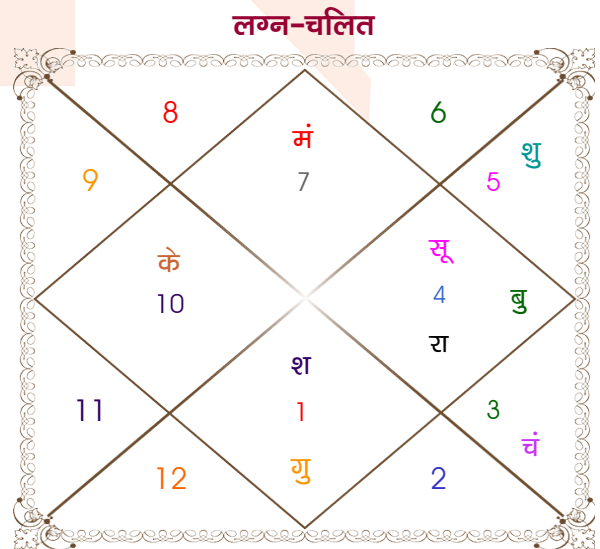

Hetraj

Krutika

Model: Web-FreeMatching

Order No: 121648109

पुल्लिंग :	लिंग	: स्त्रीलिंग
01/10/2002 :	जन्म तिथि	: 08/08/1999
मंगलवार :	दिन	: रविवार
घंटे 18:30:00 :	जन्म समय	: 11:55:00 घंटे
घटी 30:05:38 :	जन्म समय(घटी)	: 14:16:23 घटी
India :	देश	: India
Mandvi :	स्थान	: Surat
21:16:00 उत्तर :	अक्षांश	: 21:10:00 उत्तर
73:22:00 पूर्व :	रेखांश	: 72:50:00 पूर्व
82:30:00 पूर्व :	मध्य रेखांश	: 82:30:00 पूर्व
घंटे -00:36:32 :	स्थानिक संस्कार	: -00:38:40 घंटे
घंटे 00:00:00 :	ग्रीष्म संस्कार	: 00:00:00 घंटे
06:27:44 :	सूर्योदय	: 06:14:43
18:24:33 :	सूर्यास्त	: 19:13:36
23:53:27 :	चित्रपक्षीय अयनांश	: 23:50:54

<b>विंशोत्तरी</b>	<b>अंश</b>	<b>राशि</b>	<b>ग्रह</b>	<b>राशि</b>	<b>अंश</b>	<b>विंशोत्तरी</b>		
<b>शनि 14वर्ष 2मा 16दि</b>	17:09:40	मीन	लग्न	तुला	08:52:15	<b>राहु 15वर्ष 0मा 0दि</b>		
<b>बुध</b>	14:17:10	कन्या	सूर्य	कर्क	21:26:19	<b>गुरु</b>		
<b>17/12/2016</b>	06:41:39	कर्क	चंद्र	मिथु	08:53:17	<b>08/08/2014</b>		
<b>17/12/2033</b>	27:03:49	सिंह	मंगल	तुला	21:16:14	<b>08/08/2030</b>		
बुध	15/05/2019	06:46:49	कन्या व	कर्क	04:58:59	गुरु	25/09/2016	
केतु	12/05/2020	18:19:18	कर्क	गुरु	10:40:28	शनि	09/04/2019	
शुक्र	13/03/2023	20:09:29	तुला	शुक्र व	सिंह	09:37:30	बुध	15/07/2021
सूर्य	17/01/2024	05:06:07	मिथु	शनि	मेष	22:54:57	केतु	20/06/2022
चन्द्र	17/06/2025	17:00:09	वृष व	राहु	कर्क	19:06:53	शुक्र	18/02/2025
मंगल	15/06/2026	17:00:09	वृश्चि व	केतु	मक	19:06:53	सूर्य	08/12/2025
राहु	01/01/2029	01:28:23	कुंभ व	हर्ष व	मक	20:56:54	चन्द्र	09/04/2027
गुरु	09/04/2031	14:24:11	मक व	नेप व	मक	08:46:55	मंगल	15/03/2028
शनि	17/12/2033	21:21:49	वृश्चि	प्लूटो व	वृश्चि	13:55:17	राहु	08/08/2030

## अष्टकूट गुण सारिणी

कूट	वर	कन्या	अंक	प्राप्त	दोष	क्षेत्र
वर्ण	विप्र	शूद्र	1	1.00	--	जातीय कर्म
वश्य	जलचर	मानव	2	1.00	--	स्वभाव
तारा	विपत	मित्र	3	1.50	--	भाग्य
योनि	मेष	श्वान	4	2.00	--	यौन विचार
मैत्री	चन्द्र	बुध	5	1.00	--	आपसी सम्बन्ध
गण	देव	मनुष्य	6	6.00	--	सामाजिकता
भकूट	कर्क	मिथुन	7	0.00	हाँ	जीवन शैली
नाड़ी	मध्य	आद्य	8	8.00	--	स्वास्थ्य/संतान
कुल :			36	20.50		