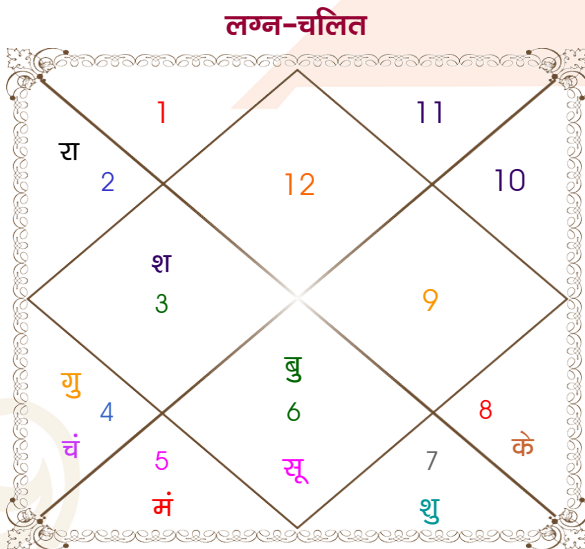

Hetraj

Krutika

Model: Web-FreeMatching

Order No: 121648109

पुल्लिंग :	लिंग	: स्त्रीलिंग
01/10/2002 :	जन्म तिथि	: 08/08/1999
मंगलवार :	दिन	: रविवार
घंटे 18:30:00 :	जन्म समय	: 11:55:00 घंटे
घटी 30:05:38 :	जन्म समय(घटी)	: 14:16:23 घटी
India :	देश	: India
Mandvi :	स्थान	: Surat
21:16:00 उत्तर :	अक्षांश	: 21:10:00 उत्तर
73:22:00 पूर्व :	रेखांश	: 72:50:00 पूर्व
82:30:00 पूर्व :	मध्य रेखांश	: 82:30:00 पूर्व
घंटे -00:36:32 :	स्थानिक संस्कार	: -00:38:40 घंटे
घंटे 00:00:00 :	ग्रीष्म संस्कार	: 00:00:00 घंटे
06:27:44 :	सूर्योदय	: 06:14:43
18:24:33 :	सूर्यास्त	: 19:13:36
23:53:27 :	चित्रपक्षीय अयनांश	: 23:50:54

<b>विंशोत्तरी</b>	<b>अंश</b>	<b>राशि</b>	<b>ग्रह</b>	<b>राशि</b>	<b>अंश</b>	<b>विंशोत्तरी</b>		
<b>शनि 14वर्ष 2मा 16दि</b>	17:09:40	मीन	लग्न	तुला	08:52:15	<b>राहु 15वर्ष 0मा 0दि</b>		
<b>बुध</b>	14:17:10	कन्या	सूर्य	कर्क	21:26:19	<b>गुरु</b>		
<b>17/12/2016</b>	06:41:39	कर्क	चंद्र	मिथु	08:53:17	<b>08/08/2014</b>		
<b>17/12/2033</b>	27:03:49	सिंह	मंगल	तुला	21:16:14	<b>08/08/2030</b>		
बुध	15/05/2019	06:46:49	कन्या व	कर्क	04:58:59	गुरु	25/09/2016	
केतु	12/05/2020	18:19:18	कर्क	गुरु	10:40:28	शनि	09/04/2019	
शुक्र	13/03/2023	20:09:29	तुला	शुक्र व	सिंह	09:37:30	बुध	15/07/2021
सूर्य	17/01/2024	05:06:07	मिथु	शनि	मेष	22:54:57	केतु	20/06/2022
चन्द्र	17/06/2025	17:00:09	वृष व	राहु	कर्क	19:06:53	शुक्र	18/02/2025
मंगल	15/06/2026	17:00:09	वृश्चि व	केतु	मक	19:06:53	सूर्य	08/12/2025
राहु	01/01/2029	01:28:23	कुंभ व	हर्ष व	मक	20:56:54	चन्द्र	09/04/2027
गुरु	09/04/2031	14:24:11	मक व	नेप व	मक	08:46:55	मंगल	15/03/2028
शनि	17/12/2033	21:21:49	वृश्चि	प्लूटो व	वृश्चि	13:55:17	राहु	08/08/2030

## अष्टकूट गुण सारिणी

कूट	वर	कन्या	अंक	प्राप्त	दोष	क्षेत्र
वर्ण	विप्र	शूद्र	1	1.00	--	जातीय कर्म
वश्य	जलचर	मानव	2	1.00	--	स्वभाव
तारा	विपत	मित्र	3	1.50	--	भाग्य
योनि	मेष	श्वान	4	2.00	--	यौन विचार
मैत्री	चन्द्र	बुध	5	1.00	--	आपसी सम्बन्ध
गण	देव	मनुष्य	6	6.00	--	सामाजिकता
भकूट	कर्क	मिथुन	7	0.00	हाँ	जीवन शैली
नाड़ी	मध्य	आद्य	8	8.00	--	स्वास्थ्य/संतान
कुल :			36	20.50		