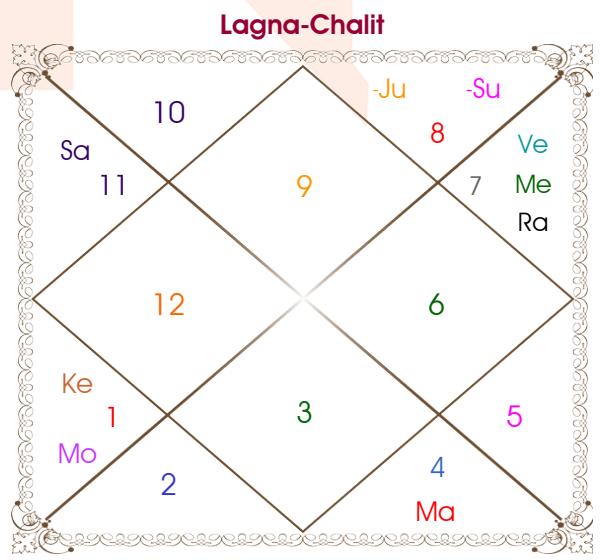

Prateek kaushik

Rakhi Tiwari

Model: Web-FreeMatching

Order No: 121648107

Male : _____ Sex _____ : Female
 20/05/1994 : _____ Date of Birth _____ : 17/11/1994
 Friday : _____ Day _____ : Thursday
 Hour 21:05:00 : _____ Time of Birth _____ : 09:45:00 Hour
 Ghati 39:02:48 : _____ Time of Birth(Ghati) _____ : 07:43:36 Ghati
 India : _____ Country _____ : India
 Agra : _____ City _____ : Mathura
 27:09:00 North : _____ Latitude _____ : 27:30:00 North
 78:00:00 East : _____ Longitude _____ : 77:42:00 East
 82:30:00 East : _____ Zone _____ : 82:30:00 East
 Hour -00:18:00 : _____ Loc Time Corr _____ : -00:19:12 Hour
 Hour 00:00:00 : _____ War Time Corr _____ : 00:00:00 Hour
 05:27:52 : _____ Sunrise _____ : 06:41:21
 19:01:28 : _____ Sunset _____ : 17:26:49
 23:46:56 : _____ Lahiri Ayanamsa _____ : 23:47:18

Vimshottari Sun 3Y 1M 19D		Degree	Sign	Pln	Sign	Degree	Vimshottari Venus 11Y 9M 23D	
Rahu		03:27:04	Sag	Asc	Sag	10:17:31	Mars	
09/07/2014		05:36:27	Tau	Sun	Sco	00:47:41	10/09/2022	
09/07/2032		03:01:52	Vir	Mon	Ari	18:47:26	10/09/2029	
Rahu	21/03/2017	03:44:26	Ari	Mar	Can	27:51:53	Mars	06/02/2023
Jupiter	15/08/2019	25:46:02	Tau	Mer	Lib	15:51:08	Rahu	25/02/2024
Saturn	21/06/2022	13:31:56	Lib R	Jup	Sco	01:18:15	Jupiter	31/01/2025
Mercury	07/01/2025	05:43:30	Gem	Ven R	Lib	09:34:24	Saturn	11/03/2026
Ketu	26/01/2026	17:42:30	Aqu	Sat	Aqu	11:56:40	Mercury	09/03/2027
Venus	25/01/2029	00:00:49	Sco	Rah	Lib	21:04:01	Ketu	05/08/2027
Sun	20/12/2029	00:00:49	Tau	Ket	Ari	21:04:01	Venus	04/10/2028
Moon	21/06/2031	02:24:08	Cap R	Ura	Sag	29:29:03	Sun	09/02/2029
Mars	09/07/2032	29:24:01	Sag R	Nep	Sag	27:21:00	Moon	10/09/2029
		02:50:01	Sco R	Plu	Sco	04:02:53		