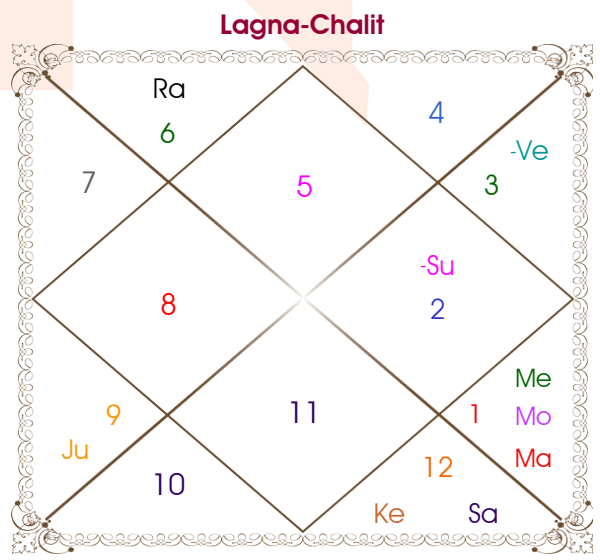

Prateek kaushik

Akriti Pandey

Model: Web-FreeMatching

Order No: 121647907

Male : _____ Sex _____ : Female
 20/05/1994 : _____ Date of Birth _____ : 16/05/1996
 Friday : _____ Day _____ : Thursday
 Hour 21:05:00 : _____ Time of Birth _____ : 13:14:00 Hour
 Ghati 39:02:48 : _____ Time of Birth(Ghati) _____ : 19:21:03 Ghati
 India : _____ Country _____ : India
 Agra : _____ City _____ : Patna
 27:09:00 North : _____ Latitude _____ : 25:37:00 North
 78:00:00 East : _____ Longitude _____ : 85:12:00 East
 82:30:00 East : _____ Zone _____ : 82:30:00 East
 Hour -00:18:00 : _____ Loc Time Corr _____ : 00:10:48 Hour
 Hour 00:00:00 : _____ War Time Corr _____ : 00:00:00 Hour
 05:27:52 : _____ Sunrise _____ : 05:03:32
 19:01:28 : _____ Sunset _____ : 18:27:56
 23:46:56 : _____ Lahiri Ayanamsa _____ : 23:48:26

Vimshottari Sun 3Y 1M 19D		Degree	Sign	Pln	Sign	Degree	Vimshottari Venus 12Y 8M 11D	
Rahu		03:27:04	Sag	Asc	Leo	23:07:53	Mars	
09/07/2014		05:36:27	Tau	Sun	Tau	01:54:44	26/01/2025	
09/07/2032		03:01:52	Vir	Mon	Ari	18:12:04	27/01/2032	
Rahu	21/03/2017	25:46:02	Tau	Mer R	Ari	29:56:03	Mars	24/06/2025
Jupiter	15/08/2019	13:31:56	Lib R	Jup R	Sag	23:38:03	Rahu	13/07/2026
Saturn	21/06/2022	05:43:30	Gem	Ven	Gem	04:11:40	Jupiter	19/06/2027
Mercury	07/01/2025	17:42:30	Aqu	Sat	Pis	10:25:17	Saturn	27/07/2028
Ketu	26/01/2026	00:00:49	Sco	Rah R	Vir	22:54:56	Mercury	25/07/2029
Venus	25/01/2029	00:00:49	Tau	Ket R	Pis	22:54:56	Ketu	21/12/2029
Sun	20/12/2029	02:24:08	Cap R	Ura R	Cap	10:45:12	Venus	20/02/2031
Moon	21/06/2031	29:24:01	Sag R	Nep R	Cap	03:52:11	Sun	28/06/2031
Mars	09/07/2032	02:50:01	Sco R	Plu R	Sco	08:06:21	Moon	27/01/2032