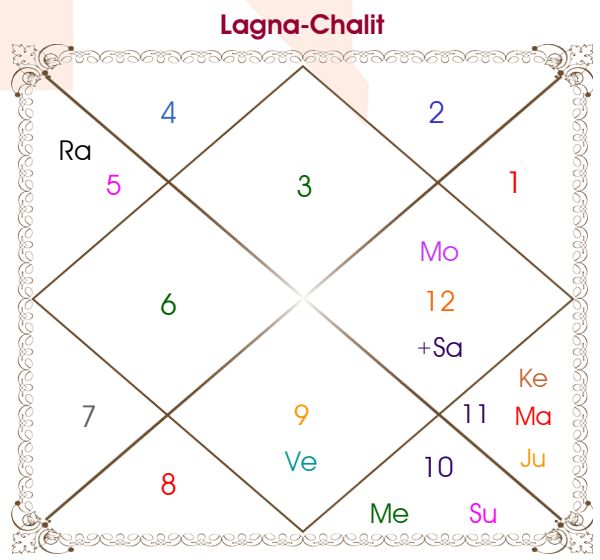

Prateek kaushik

Richa gaur

Model: Web-FreeMatching

Order No: 121647906

Male : _____ Sex _____ : Female
 20/05/1994 : _____ Date of Birth _____ : 01/02/1998
 Friday : _____ Day _____ : Sunday
 Hour 21:05:00 : _____ Time of Birth _____ : 14:46:00 Hour
 Ghati 39:02:48 : _____ Time of Birth(Ghati) _____ : 19:14:19 Ghati
 India : _____ Country _____ : India
 Agra : _____ City _____ : Bhagalpur
 27:09:00 North : _____ Latitude _____ : 25:14:00 North
 78:00:00 East : _____ Longitude _____ : 86:59:00 East
 82:30:00 East : _____ Zone _____ : 82:30:00 East
 Hour -00:18:00 : _____ Loc Time Corr _____ : 00:17:56 Hour
 Hour 00:00:00 : _____ War Time Corr _____ : 00:00:00 Hour
 05:27:52 : _____ Sunrise _____ : 06:25:26
 19:01:28 : _____ Sunset _____ : 17:26:04
 23:46:56 : _____ Lahiri Ayanamsa _____ : 23:49:45

Vimshottari Sun 3Y 1M 19D				Degree		Sign		Pln		Sign		Degree		Vimshottari Saturn 2Y 11M 14D	
Rahu				03:27:04	Sag	Asc	Gem	14:26:35			Venus				
09/07/2014				05:36:27	Tau	Sun	Cap	18:28:42			16/01/2025				
09/07/2032				03:01:52	Vir	Mon	Pis	14:35:30			16/01/2045				
Rahu	21/03/2017	25:46:02	Tau	Mer	Cap	04:13:13	Venus	18/05/2028							
Jupiter	15/08/2019	13:31:56	Lib	R Jup	Aqu	05:26:46	Sun	18/05/2029							
Saturn	21/06/2022	05:43:30	Gem	Ven R	Sag	25:03:12	Moon	17/01/2031							
Mercury	07/01/2025	17:42:30	Aqu	Sat	Pis	21:38:29	Mars	18/03/2032							
Ketu	26/01/2026	00:00:49	Sco	Rah	Leo	16:56:14	Rahu	18/03/2035							
Venus	25/01/2029	00:00:49	Tau	Ket	Aqu	16:56:14	Jupiter	16/11/2037							
Sun	20/12/2029	02:24:08	Cap	R Ura	Cap	15:04:57	Saturn	16/01/2041							
Moon	21/06/2031	29:24:01	Sag	R Nep	Cap	06:17:36	Mercury	17/11/2043							
Mars	09/07/2032	02:50:01	Sco	R Plu	Sco	13:49:24	Ketu	16/01/2045							