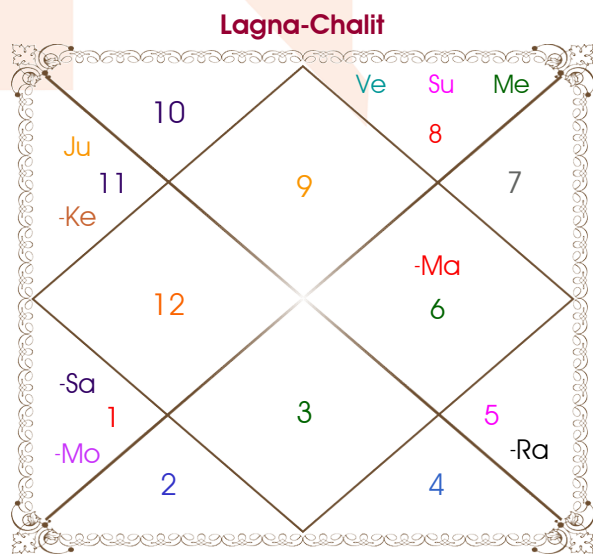

Prateek kaushik

Anjali bhardwaj

Model: Web-FreeMatching

Order No: 121647704

Male : _____ Sex _____ : Female
 20/05/1994 : _____ Date of Birth _____ : 01/12/1998
 Friday : _____ Day _____ : Tuesday
 Hour 21:05:00 : _____ Time of Birth _____ : 09:00:00 Hour
 Ghati 39:02:48 : _____ Time of Birth(Ghati) _____ : 05:24:26 Ghati
 India : _____ Country _____ : India
 Agra : _____ City _____ : Mathura
 27:09:00 North : _____ Latitude _____ : 27:30:00 North
 78:00:00 East : _____ Longitude _____ : 77:42:00 East
 82:30:00 East : _____ Zone _____ : 82:30:00 East
 Hour -00:18:00 : _____ Loc Time Corr _____ : -00:19:12 Hour
 Hour 00:00:00 : _____ War Time Corr _____ : 00:00:00 Hour
 05:27:52 : _____ Sunrise _____ : 06:52:07
 19:01:28 : _____ Sunset _____ : 17:24:10
 23:46:56 : _____ Lahiri Ayanamsa _____ : 23:50:20

Vimshottari Sun 3Y 1M 19D		Degree	Sign	Pln	Sign	Degree	Vimshottari Ketu 1Y 11M 1D	
Rahu		03:27:04	Sag	Asc	Sag	12:38:06	Sun	
09/07/2014		05:36:27	Tau	Sun	Sco	14:53:08	02/11/2020	
09/07/2032		03:01:52	Vir	Mon	Ari	09:40:20	02/11/2026	
Rahu	21/03/2017	03:44:26	Ari	Mar	Vir	08:14:22	Sun	19/02/2021
Jupiter	15/08/2019	25:46:02	Tau	Mer R	Sco	16:04:14	Moon	21/08/2021
Saturn	21/06/2022	13:31:56	Lib R	Jup	Aqu	24:51:10	Mars	27/12/2021
Mercury	07/01/2025	05:43:30	Gem	Ven	Sco	22:49:09	Rahu	21/11/2022
Ketu	26/01/2026	17:42:30	Aqu	Sat R	Ari	03:39:29	Jupiter	09/09/2023
Venus	25/01/2029	00:00:49	Sco	Rah R	Leo	01:46:05	Saturn	21/08/2024
Sun	20/12/2029	00:00:49	Tau	Ket R	Aqu	01:46:05	Mercury	27/06/2025
Moon	21/06/2031	02:24:08	Cap R	Ura	Cap	15:45:06	Ketu	02/11/2025
Mars	09/07/2032	29:24:01	Sag R	Nep	Cap	06:14:26	Venus	02/11/2026
		02:50:01	Sco R	Plu	Sco	14:06:44		