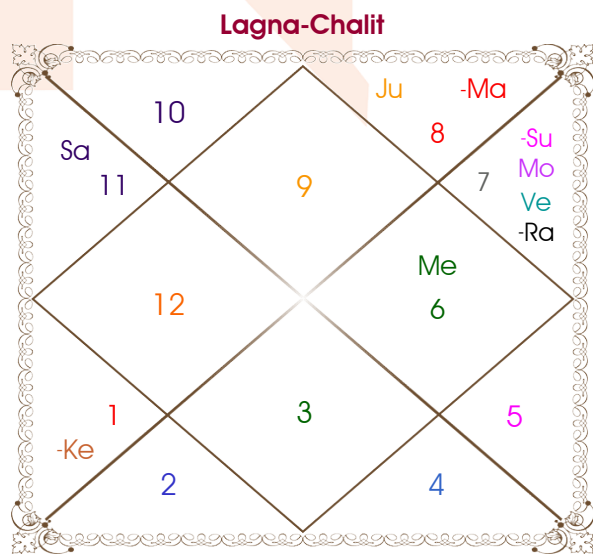

Prateek kaushik

Kanika sharma

Model: Web-FreeMatching

Order No: 121647702

Male : _____ Sex _____ : Female
 20/05/1994 : _____ Date of Birth _____ : 25/10/1995
 Friday : _____ Day _____ : Wednesday
 Hour 21:05:00 : _____ Time of Birth _____ : 12:00:00 Hour
 Ghati 39:02:48 : _____ Time of Birth(Ghati) _____ : 14:01:36 Ghati
 India : _____ Country _____ : India
 Agra : _____ City _____ : Agra
 27:09:00 North : _____ Latitude _____ : 27:09:00 North
 78:00:00 East : _____ Longitude _____ : 78:00:00 East
 82:30:00 East : _____ Zone _____ : 82:30:00 East
 Hour -00:18:00 : _____ Loc Time Corr _____ : -00:18:00 Hour
 Hour 00:00:00 : _____ War Time Corr _____ : 00:00:00 Hour
 05:27:52 : _____ Sunrise _____ : 06:23:21
 19:01:28 : _____ Sunset _____ : 17:40:45
 23:46:56 : _____ Lahiri Ayanamsa _____ : 23:48:01

Ashtakoot Guna Chart

Koot	Male	Female	Max	Mark	Dosha	Area
Varan	Vaishya	Shoodra	1	1.00	--	Deeds
Vashya	Manav	Manav	2	2.00	--	Nature
Tara	Saadhak	Pratyari	3	1.50	--	Destiny
Yoni	Gau	Vyaghr	4	0.00	--	Sex Life
Maitri	Mercury	Venus	5	5.00	--	Relationship
Gana	Manushya	Rakshas	6	0.00	Yes	Sociality
Bhakut	Virgo	Libra	7	0.00	Yes	Life Style
Nadi	Adya	Antya	8	8.00	--	Kids/Health
Total:			36	17.50		