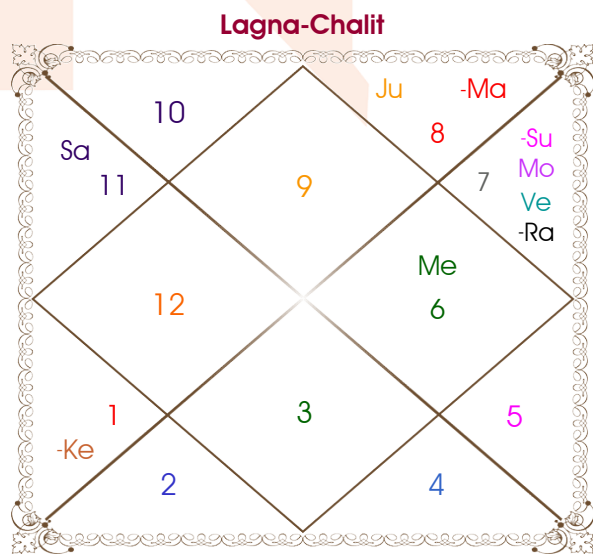

Prateek kaushik

Kanika sharma

Model: Web-FreeMatching

Order No: 121647604

Male : _____ Sex _____ : Female
 20/05/1994 : _____ Date of Birth _____ : 25/10/1995
 Friday : _____ Day _____ : Wednesday
 Hour 21:05:00 : _____ Time of Birth _____ : 12:00:00 Hour
 Ghati 39:02:48 : _____ Time of Birth(Ghati) _____ : 14:01:36 Ghati
 India : _____ Country _____ : India
 Agra : _____ City _____ : Agra
 27:09:00 North : _____ Latitude _____ : 27:09:00 North
 78:00:00 East : _____ Longitude _____ : 78:00:00 East
 82:30:00 East : _____ Zone _____ : 82:30:00 East
 Hour -00:18:00 : _____ Loc Time Corr _____ : -00:18:00 Hour
 Hour 00:00:00 : _____ War Time Corr _____ : 00:00:00 Hour
 05:27:52 : _____ Sunrise _____ : 06:23:21
 19:01:28 : _____ Sunset _____ : 17:40:45
 23:46:56 : _____ Lahiri Ayanamsa _____ : 23:48:01

Ashtakoot Guna Chart

Koot	Male	Female	Max	Mark	Dosha	Area
Varan	Vaishya	Shoodra	1	1.00	--	Deeds
Vashya	Manav	Manav	2	2.00	--	Nature
Tara	Saadhak	Pratyari	3	1.50	--	Destiny
Yoni	Gau	Vyaghr	4	0.00	--	Sex Life
Maitri	Mercury	Venus	5	5.00	--	Relationship
Gana	Manushya	Rakshas	6	0.00	Yes	Sociality
Bhakut	Virgo	Libra	7	0.00	Yes	Life Style
Nadi	Adya	Antya	8	8.00	--	Kids/Health
Total:			36	17.50		