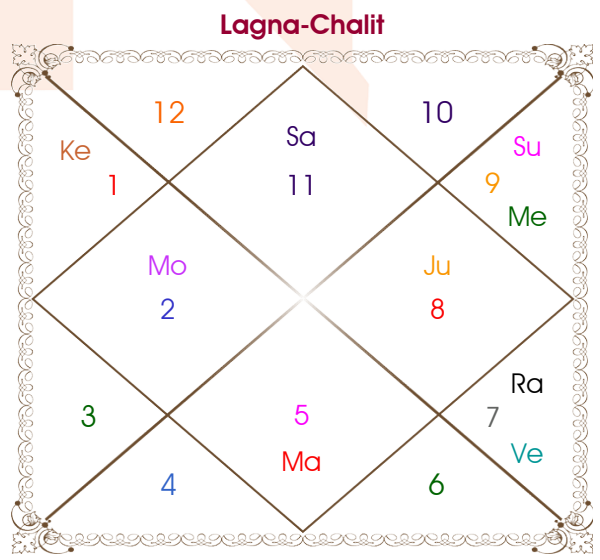

Prateek kaushik

Prachi sharma

Model: Web-FreeMatching

Order No: 121647603

Male : _____ Sex _____ : Female
 20/05/1994 : _____ Date of Birth _____ : 17/12/1994
 Friday : _____ Day _____ : Saturday
 Hour 21:05:00 : _____ Time of Birth _____ : 11:04:00 Hour
 Ghati 39:02:48 : _____ Time of Birth(Ghati) _____ : 10:07:21 Ghati
 India : _____ Country _____ : India
 Agra : _____ City _____ : Roorkee
 27:09:00 North : _____ Latitude _____ : 29:52:00 North
 78:00:00 East : _____ Longitude _____ : 77:53:00 East
 82:30:00 East : _____ Zone _____ : 82:30:00 East
 Hour -00:18:00 : _____ Loc Time Corr _____ : -00:18:28 Hour
 Hour 00:00:00 : _____ War Time Corr _____ : 00:00:00 Hour
 05:27:52 : _____ Sunrise _____ : 07:07:37
 19:01:28 : _____ Sunset _____ : 17:21:20
 23:46:56 : _____ Lahiri Ayanamsa _____ : 23:47:23

Vimshottari Sun 3Y 1M 19D		Degree	Sign	Pln	Sign	Degree	Vimshottari Moon 1Y 1M 22D	
Rahu		03:27:04	Sag	Asc	Aqu	03:50:13	Jupiter	
09/07/2014		05:36:27	Tau	Sun	Sag	01:15:23	07/02/2021	
09/07/2032		03:01:52	Vir	Mon	Tau	21:48:24	07/02/2037	
Rahu	21/03/2017	03:44:26	Ari	Mar	Leo	07:13:11	Jupiter	29/03/2023
Jupiter	15/08/2019	25:46:02	Tau	Mer	Sag	02:59:19	Saturn	09/10/2025
Saturn	21/06/2022	13:31:56	Lib R	Jup	Sco	07:52:57	Mercury	15/01/2028
Mercury	07/01/2025	05:43:30	Gem	Ven	Lib	17:59:47	Ketu	21/12/2028
Ketu	26/01/2026	17:42:30	Aqu	Sat	Aqu	13:07:03	Venus	22/08/2031
Venus	25/01/2029	00:00:49	Sco	Rah R	Lib	20:31:41	Sun	09/06/2032
Sun	20/12/2029	00:00:49	Tau	Ket R	Ari	20:31:41	Moon	09/10/2033
Moon	21/06/2031	02:24:08	Cap R	Ura	Cap	00:51:43	Mars	15/09/2034
Mars	09/07/2032	29:24:01	Sag R	Nep	Sag	28:14:44	Rahu	07/02/2037
		02:50:01	Sco R	Plu	Sco	05:13:12		