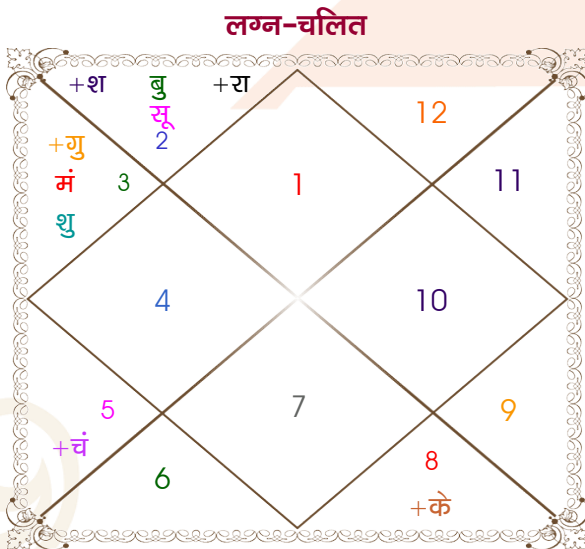

Chaitanya Soni

Subhangi Soni

Model: Web-FreeMatching

Order No: 121647303

पुल्लिंग : _____ लिंग _____ : स्त्रीलिंग
 20-21/05/2002 : _____ जन्म तिथि _____ : 06/01/2003
 सोम-मंगलवार : _____ दिन _____ : सोमवार
 घंटे 03:58:00 : _____ जन्म समय _____ : 12:40:00 घंटे
 घटी 55:52:26 : _____ जन्म समय(घटी) _____ : 13:27:40 घटी
 India : _____ देश _____ : India
 Jaipur : _____ स्थान _____ : Jodhpur
 26:53:00 उत्तर : _____ अक्षांश _____ : 26:18:00 उत्तर
 75:50:00 पूर्व : _____ रेखांश _____ : 73:08:00 पूर्व
 82:30:00 पूर्व : _____ मध्य रेखांश _____ : 82:30:00 पूर्व
 घंटे -00:26:40 : _____ स्थानिक संस्कार _____ : -00:37:28 घंटे
 घंटे 00:00:00 : _____ ग्रीष्म संस्कार _____ : 00:00:00 घंटे
 05:37:01 : _____ सूर्योदय _____ : 07:26:31
 19:10:13 : _____ सूर्यास्त _____ : 17:59:56
 23:53:08 : _____ चित्रपक्षीय अयनांश _____ : 23:53:42

विंशोत्तरी शुक्र 9वर्ष 1मा 13दि चन्द्र	अंश	राशि	ग्रह	राशि	अंश	विंशोत्तरी मंगल 1वर्ष 4मा 5दि गुरु
03/07/2017	05:06:26	मेष	लग्न	मीन	28:08:02	13/05/2022
03/07/2027	05:50:00	वृष	सूर्य	धनु	21:38:41	13/05/2038
चन्द्र	20:35:15	सिंह	चंद्र	कुंभ	04:06:01	गुरु
03/05/2018	01:07:35	मिथु	मंगल	तुला	29:05:22	30/06/2024
मंगल	15:06:25	वृष व	बुध व	मक	03:20:57	शनि
02/12/2018	20:31:46	मिथु	गुरु व	कर्क	22:30:11	11/01/2027
राहु	06:33:54	मिथु	शुक्र	वृश्चि	04:52:16	बुध
02/06/2020	22:03:06	वृष	शनि व	मिथु	00:08:56	18/04/2029
गुरु	24:04:34	वृष व	राहु व	वृष	14:10:14	केतु
02/10/2021	24:04:34	वृश्चि व	केतु व	वृश्चि	14:10:14	शुक्र
शनि	04:52:49	कुंभ	हर्ष	कुंभ	02:36:30	25/03/2030
03/05/2023	17:04:51	मक व	नेप	मक	15:51:10	शुक्र
बुध	22:50:41	वृश्चि व	प्लूटो	वृश्चि	24:34:23	सूर्य
02/10/2024						चन्द्र
केतु						11/09/2033
शुक्र						11/01/2035
03/05/2025						मंगल
02/01/2027						18/12/2035
सूर्य						राहु
03/07/2027						13/05/2038