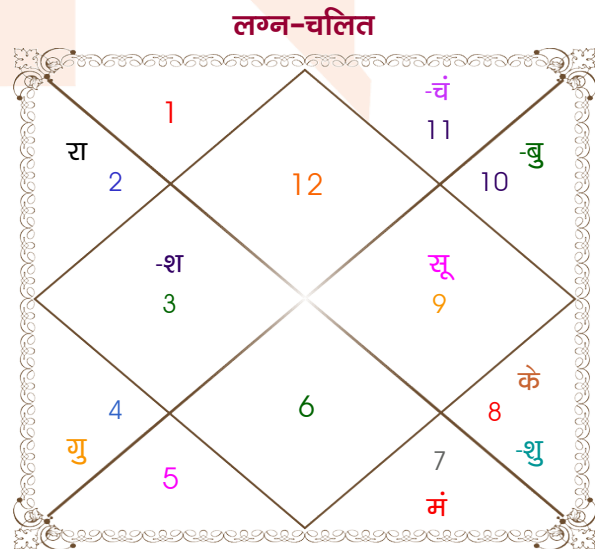

Chaitanya Soni

Subhangi Soni

Model: Web-FreeMatching

Order No: 121647303

पुल्लिंग : _____ लिंग _____ : स्त्रीलिंग
 20-21/05/2002 : _____ जन्म तिथि _____ : 06/01/2003
 सोम-मंगलवार : _____ दिन _____ : सोमवार
 घंटे 03:58:00 : _____ जन्म समय _____ : 12:40:00 घंटे
 घटी 55:52:26 : _____ जन्म समय(घटी) _____ : 13:27:40 घटी
 India : _____ देश _____ : India
 Jaipur : _____ स्थान _____ : Jodhpur
 26:53:00 उत्तर : _____ अक्षांश _____ : 26:18:00 उत्तर
 75:50:00 पूर्व : _____ रेखांश _____ : 73:08:00 पूर्व
 82:30:00 पूर्व : _____ मध्य रेखांश _____ : 82:30:00 पूर्व
 घंटे -00:26:40 : _____ स्थानिक संस्कार _____ : -00:37:28 घंटे
 घंटे 00:00:00 : _____ ग्रीष्म संस्कार _____ : 00:00:00 घंटे
 05:37:01 : _____ सूर्योदय _____ : 07:26:31
 19:10:13 : _____ सूर्यास्त _____ : 17:59:56
 23:53:08 : _____ चित्रपक्षीय अयनांश _____ : 23:53:42

विंशोत्तरी शुक्र 9वर्ष 1मा 13दि चन्द्र	अंश	राशि	ग्रह	राशि	अंश	विंशोत्तरी मंगल 1वर्ष 4मा 5दि गुरु
03/07/2017	05:06:26	मेष	लग्न	मीन	28:08:02	13/05/2022
03/07/2027	05:50:00	वृष	सूर्य	धनु	21:38:41	13/05/2038
चन्द्र	20:35:15	सिंह	चंद्र	कुंभ	04:06:01	गुरु
03/05/2018	01:07:35	मिथु	मंगल	तुला	29:05:22	30/06/2024
मंगल	15:06:25	वृष व	बुध व	मक	03:20:57	शनि
02/12/2018	20:31:46	मिथु	गुरु व	कर्क	22:30:11	11/01/2027
राहु	06:33:54	मिथु	शुक्र	वृश्चि	04:52:16	बुध
02/06/2020	22:03:06	वृष	शनि व	मिथु	00:08:56	18/04/2029
गुरु	24:04:34	वृष व	राहु व	वृष	14:10:14	केतु
02/10/2021	24:04:34	वृश्चि व	केतु व	वृश्चि	14:10:14	शुक्र
शनि	04:52:49	कुंभ	हर्ष	कुंभ	02:36:30	25/03/2030
03/05/2023	17:04:51	मक व	नेप	मक	15:51:10	शुक्र
बुध	22:50:41	वृश्चि व	प्लूटो	वृश्चि	24:34:23	सूर्य
02/10/2024						चन्द्र
केतु						11/09/2033
शुक्र						11/01/2035
03/05/2025						मंगल
02/01/2027						18/12/2035
सूर्य						राहु
03/07/2027						13/05/2038