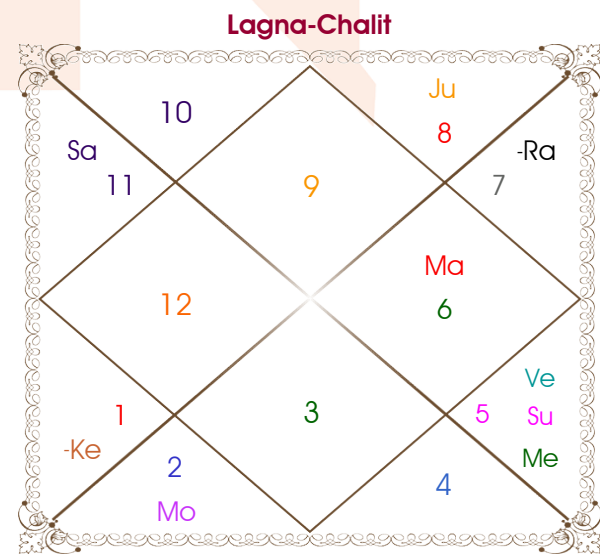

Vimshottari Sun 3Y 1M 19D		Degree	Sign	Pln	Sign	Degree	Vimshottari Moon 5Y 3M 18D	
Rahu		03:27:04	Sag	Asc	Sag	08:07:20	Jupiter	
09/07/2014		05:36:27	Tau	Sun	Leo	02:09:54	07/12/2025	
09/07/2032		03:01:52	Vir	Mon	Tau	16:15:52	07/12/2041	
Rahu	21/03/2017	25:46:02	Tau	Mer	Leo	22:06:39	Jupiter	25/01/2028
Jupiter	15/08/2019	13:31:56	Lib R	Jup	Sco	12:09:21	Saturn	07/08/2030
Saturn	21/06/2022	05:43:30	Gem	Ven	Leo	01:43:44	Mercury	12/11/2032
Mercury	07/01/2025	17:42:30	Aqu	Sat R	Aqu	29:26:29	Ketu	19/10/2033
Ketu	26/01/2026	00:00:49	Sco	Rah R	Lib	04:57:38	Venus	19/06/2036
Venus	25/01/2029	00:00:49	Tau	Ket R	Ari	04:57:38	Sun	07/04/2037
Sun	20/12/2029	02:24:08	Cap R	Ura R	Cap	03:36:37	Moon	07/08/2038
Moon	21/06/2031	29:24:01	Sag R	Nep R	Sag	29:31:32	Mars	14/07/2039
Mars	09/07/2032	02:50:01	Sco R	Plu	Sco	04:03:01	Rahu	07/12/2041