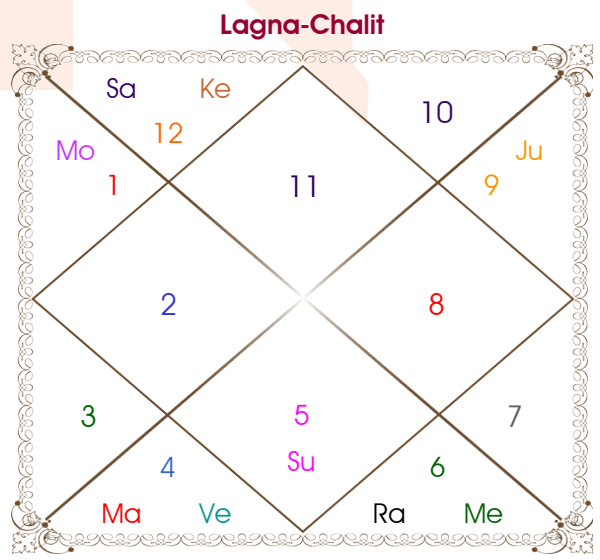

Prateek kaushik

Isha Attrey

Model: Web-FreeMatching

Order No: 121646604

Male : _____ Sex _____ : Female
 20/05/1994 : _____ Date of Birth _____ : 01/09/1996
 Friday : _____ Day _____ : Sunday
 Hour 21:05:00 : _____ Time of Birth _____ : 18:14:00 Hour
 Ghati 39:02:48 : _____ Time of Birth(Ghati) _____ : 30:41:49 Ghati
 India : _____ Country _____ : India
 Agra : _____ City _____ : Agra
 27:09:00 North : _____ Latitude _____ : 27:09:00 North
 78:00:00 East : _____ Longitude _____ : 78:00:00 East
 82:30:00 East : _____ Zone _____ : 82:30:00 East
 Hour -00:18:00 : _____ Loc Time Corr _____ : -00:18:00 Hour
 Hour 00:00:00 : _____ War Time Corr _____ : 00:00:00 Hour
 05:27:52 : _____ Sunrise _____ : 05:57:16
 19:01:28 : _____ Sunset _____ : 18:38:06
 23:46:56 : _____ Lahiri Ayanamsa _____ : 23:48:41

Vimshottari Sun 3Y 1M 19D		Degree	Sign	Pln	Sign	Degree	Vimshottari Ketu 3Y 7M 16D	
Rahu		03:27:04	Sag	Asc	Aqu	08:40:34	Sun	
09/07/2014		05:36:27	Tau	Sun	Leo	15:32:08	19/04/2020	
09/07/2032		03:01:52	Vir	Mon	Ari	06:25:16	19/04/2026	
Rahu	21/03/2017	25:46:02	Tau	Mer	Vir	09:19:37	Sun	06/08/2020
Jupiter	15/08/2019	13:31:56	Lib R	Jup R	Sag	14:00:55	Moon	05/02/2021
Saturn	21/06/2022	05:43:30	Gem	Ven	Can	00:13:04	Mars	13/06/2021
Mercury	07/01/2025	17:42:30	Aqu	Sat R	Pis	12:00:58	Rahu	07/05/2022
Ketu	26/01/2026	00:00:49	Sco	Rah	Vir	14:26:05	Jupiter	24/02/2023
Venus	25/01/2029	00:00:49	Tau	Ket	Pis	14:26:05	Saturn	06/02/2024
Sun	20/12/2029	02:24:08	Cap R	Ura R	Cap	07:24:47	Mercury	12/12/2024
Moon	21/06/2031	29:24:01	Sag R	Nep R	Cap	01:29:14	Ketu	19/04/2025
Mars	09/07/2032	02:50:01	Sco R	Plu	Sco	06:39:28	Venus	19/04/2026