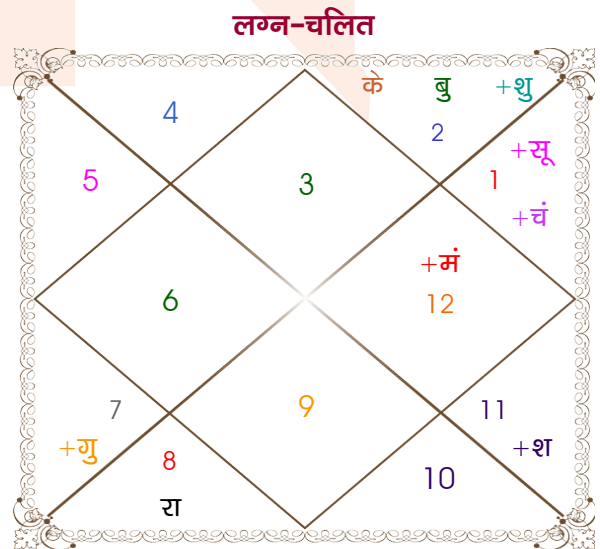

Mr. Abhishek Rana

Ms. Akanksha Kumar

Model: Web-FreeMatching

Order No: 121646015

पुल्लिंग : \_\_\_\_\_ लिंग \_\_\_\_\_ : स्त्रीलिंग  
 16/12/1993 : \_\_\_\_\_ जन्म तिथि \_\_\_\_\_ : 10/05/1994  
 गुरुवार : \_\_\_\_\_ दिन \_\_\_\_\_ : मंगलवार  
 घंटे 08:10:00 : \_\_\_\_\_ जन्म समय \_\_\_\_\_ : 08:00:00 घंटे  
 घटी 02:37:19 : \_\_\_\_\_ जन्म समय(घटी) \_\_\_\_\_ : 06:04:57 घटी  
 India : \_\_\_\_\_ देश \_\_\_\_\_ : India  
 Delhi : \_\_\_\_\_ स्थान \_\_\_\_\_ : Ghaziabad  
 28:39:00 उत्तर : \_\_\_\_\_ अक्षांश \_\_\_\_\_ : 28:40:00 उत्तर  
 77:13:00 पूर्व : \_\_\_\_\_ रेखांश \_\_\_\_\_ : 77:26:00 पूर्व  
 82:30:00 पूर्व : \_\_\_\_\_ मध्य रेखांश \_\_\_\_\_ : 82:30:00 पूर्व  
 घंटे -00:21:08 : \_\_\_\_\_ स्थानिक संस्कार \_\_\_\_\_ : -00:20:16 घंटे  
 घंटे 00:00:00 : \_\_\_\_\_ ग्रीष्म संस्कार \_\_\_\_\_ : 00:00:00 घंटे  
 07:07:04 : \_\_\_\_\_ सूर्योदय \_\_\_\_\_ : 05:33:07  
 17:26:29 : \_\_\_\_\_ सूर्यास्त \_\_\_\_\_ : 19:00:40  
 23:46:37 : \_\_\_\_\_ चित्रपक्षीय अयनांश \_\_\_\_\_ : 23:46:54

विंशोत्तरी सूर्य 2वर्ष 2मा 28दि राहु		अंश	राशि	ग्रह	राशि	अंश	विंशोत्तरी शुक्र 11वर्ष 9मा 2दि मंगल	
15/03/2013		05:00:45	मक	चंद्र	मेष	18:49:46	10/02/2022	
15/03/2031		03:17:00	धनु	मंगल	मीन	25:44:48	09/02/2029	
राहु	26/11/2015	20:01:15	वृश्चि	बुध	वृष	06:40:31	मंगल	09/07/2022
गुरु	21/04/2018	13:19:35	तुला	गुरु व	तुला	14:46:30	राहु	27/07/2023
शनि	25/02/2021	22:43:19	वृश्चि	शुक्र	वृष	23:01:01	गुरु	02/07/2024
बुध	14/09/2023	01:50:35	कुंभ	शनि	कुंभ	17:04:03	शनि	11/08/2025
केतु	01/10/2024	09:08:14	वृश्चि व	राहु व	वृश्चि	00:00:02	बुध	08/08/2026
शुक्र	02/10/2027	09:08:14	वृष व	केतु व	वृष	00:00:02	केतु	04/01/2027
सूर्य	26/08/2028	26:54:03	धनु	हर्ष व	मक	02:31:37	शुक्र	05/03/2028
चन्द्र	25/02/2030	26:06:21	धनु	नेप व	धनु	29:30:38	सूर्य	11/07/2028
मंगल	15/03/2031	02:45:15	वृश्चि	प्लूटो व	वृश्चि	03:07:33	चन्द्र	09/02/2029