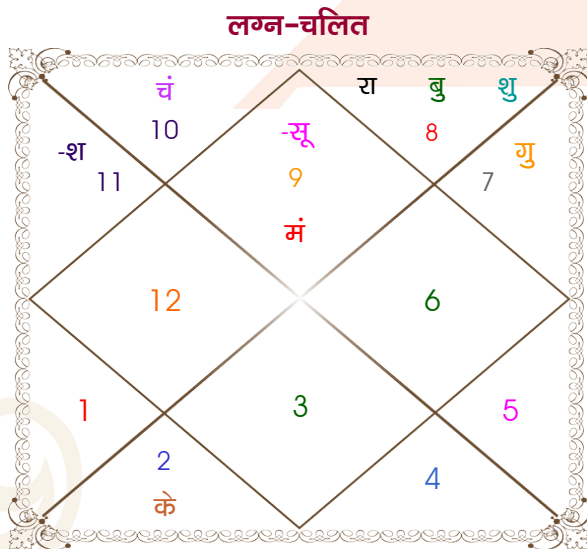

Mr. Abhishek Rana

Ms. Akanksha Kumar

Model: Web-FreeMatching

Order No: 121646015

पुल्लिंग : \_\_\_\_\_ लिंग \_\_\_\_\_ : स्त्रीलिंग  
 16/12/1993 : \_\_\_\_\_ जन्म तिथि \_\_\_\_\_ : 10/05/1994  
 गुरुवार : \_\_\_\_\_ दिन \_\_\_\_\_ : मंगलवार  
 घंटे 08:10:00 : \_\_\_\_\_ जन्म समय \_\_\_\_\_ : 08:00:00 घंटे  
 घटी 02:37:19 : \_\_\_\_\_ जन्म समय(घटी) \_\_\_\_\_ : 06:04:57 घटी  
 India : \_\_\_\_\_ देश \_\_\_\_\_ : India  
 Delhi : \_\_\_\_\_ स्थान \_\_\_\_\_ : Ghaziabad  
 28:39:00 उत्तर : \_\_\_\_\_ अक्षांश \_\_\_\_\_ : 28:40:00 उत्तर  
 77:13:00 पूर्व : \_\_\_\_\_ रेखांश \_\_\_\_\_ : 77:26:00 पूर्व  
 82:30:00 पूर्व : \_\_\_\_\_ मध्य रेखांश \_\_\_\_\_ : 82:30:00 पूर्व  
 घंटे -00:21:08 : \_\_\_\_\_ स्थानिक संस्कार \_\_\_\_\_ : -00:20:16 घंटे  
 घंटे 00:00:00 : \_\_\_\_\_ ग्रीष्म संस्कार \_\_\_\_\_ : 00:00:00 घंटे  
 07:07:04 : \_\_\_\_\_ सूर्योदय \_\_\_\_\_ : 05:33:07  
 17:26:29 : \_\_\_\_\_ सूर्यास्त \_\_\_\_\_ : 19:00:40  
 23:46:37 : \_\_\_\_\_ चित्रपक्षीय अयनांश \_\_\_\_\_ : 23:46:54

विंशोत्तरी सूर्य 2वर्ष 2मा 28दि राहु		अंश	राशि	ग्रह	राशि	अंश	विंशोत्तरी शुक्र 11वर्ष 9मा 2दि मंगल	
15/03/2013		05:00:45	मक	चंद्र	मेष	18:49:46	10/02/2022	
15/03/2031		03:17:00	धनु	मंगल	मीन	25:44:48	09/02/2029	
राहु	26/11/2015	20:01:15	वृश्चि	बुध	वृष	06:40:31	मंगल	09/07/2022
गुरु	21/04/2018	13:19:35	तुला	गुरु व	तुला	14:46:30	राहु	27/07/2023
शनि	25/02/2021	22:43:19	वृश्चि	शुक्र	वृष	23:01:01	गुरु	02/07/2024
बुध	14/09/2023	01:50:35	कुंभ	शनि	कुंभ	17:04:03	शनि	11/08/2025
केतु	01/10/2024	09:08:14	वृश्चि व	राहु व	वृश्चि	00:00:02	बुध	08/08/2026
शुक्र	02/10/2027	09:08:14	वृष व	केतु व	वृष	00:00:02	केतु	04/01/2027
सूर्य	26/08/2028	26:54:03	धनु	हर्ष व	मक	02:31:37	शुक्र	05/03/2028
चन्द्र	25/02/2030	26:06:21	धनु	नेप व	धनु	29:30:38	सूर्य	11/07/2028
मंगल	15/03/2031	02:45:15	वृश्चि	प्लूटो व	वृश्चि	03:07:33	चन्द्र	09/02/2029