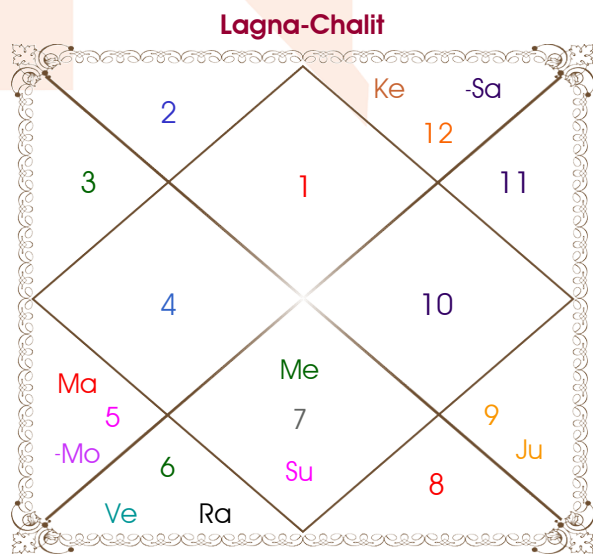

Prateek kaushik

Divya vashisth

Model: Web-FreeMatching

Order No: 121646006

Male : _____ Sex _____ : Female
 20/05/1994 : _____ Date of Birth _____ : 04/11/1996
 Friday : _____ Day _____ : Monday
 Hour 21:05:00 : _____ Time of Birth _____ : 18:15:00 Hour
 Ghati 39:02:48 : _____ Time of Birth(Ghati) _____ : 29:21:23 Ghati
 India : _____ Country _____ : India
 Agra : _____ City _____ : Bhopal
 27:09:00 North : _____ Latitude _____ : 23:17:00 North
 78:00:00 East : _____ Longitude _____ : 77:28:00 East
 82:30:00 East : _____ Zone _____ : 82:30:00 East
 Hour -00:18:00 : _____ Loc Time Corr _____ : -00:20:08 Hour
 Hour 00:00:00 : _____ War Time Corr _____ : 00:00:00 Hour
 05:27:52 : _____ Sunrise _____ : 06:27:28
 19:01:28 : _____ Sunset _____ : 17:39:54
 23:46:56 : _____ Lahiri Ayanamsa _____ : 23:48:47

Vimshottari Sun 3Y 1M 19D		Degree	Sign	Pln	Sign	Degree	Vimshottari Ketu 6Y 1M 21D	
Rahu		03:27:04	Sag	Asc	Ari	29:40:42	Sun	
09/07/2014		05:36:27	Tau	Sun	Lib	18:33:59	27/12/2022	
09/07/2032		03:01:52	Vir	Mon	Leo	01:37:54	27/12/2028	
Rahu	21/03/2017	03:44:26	Ari	Mar	Leo	09:03:57	Sun	16/04/2023
Jupiter	15/08/2019	25:46:02	Tau	Mer	Lib	20:08:02	Moon	15/10/2023
Saturn	21/06/2022	13:31:56	Lib R	Jup	Sag	19:33:56	Mars	20/02/2024
Mercury	07/01/2025	05:43:30	Gem	Ven	Vir	13:29:06	Rahu	14/01/2025
Ketu	26/01/2026	17:42:30	Aqu	Sat R	Pis	07:31:26	Jupiter	02/11/2025
Venus	25/01/2029	00:00:49	Sco	Rah	Vir	13:41:21	Saturn	15/10/2026
Sun	20/12/2029	00:00:49	Tau	Ket	Pis	13:41:21	Mercury	22/08/2027
Moon	21/06/2031	02:24:08	Cap R	Ura	Cap	07:06:19	Ketu	27/12/2027
Mars	09/07/2032	29:24:01	Sag R	Nep	Cap	01:23:45	Venus	27/12/2028
		02:50:01	Sco R	Plu	Sco	08:23:01		