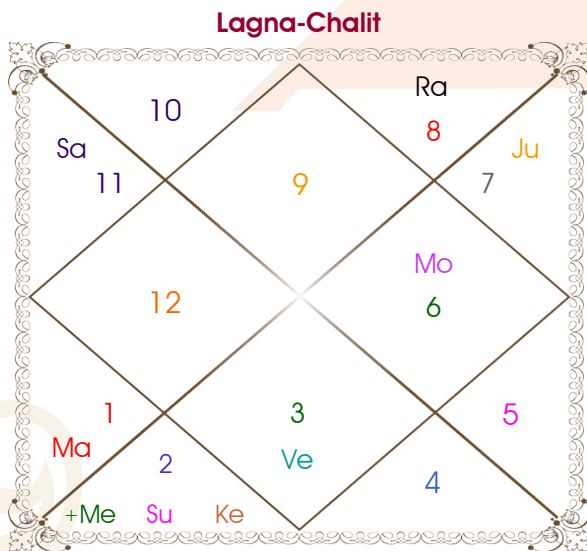

Prateek kaushik

Divya Sharma

Model: Web-FreeMatching

Order No: 121646003

Male : _____ Sex _____ : Female
 20/05/1994 : _____ Date of Birth _____ : 05/09/1996
 Friday : _____ Day _____ : Thursday
 Hour 21:05:00 : _____ Time of Birth _____ : 18:22:00 Hour
 Ghati 39:02:48 : _____ Time of Birth(Ghati) _____ : 30:57:20 Ghati
 India : _____ Country _____ : India
 Agra : _____ City _____ : Pahasu
 27:09:00 North : _____ Latitude _____ : 28:11:00 North
 78:00:00 East : _____ Longitude _____ : 78:03:00 East
 82:30:00 East : _____ Zone _____ : 82:30:00 East
 Hour -00:18:00 : _____ Loc Time Corr _____ : -00:17:48 Hour
 Hour 00:00:00 : _____ War Time Corr _____ : 00:00:00 Hour
 05:27:52 : _____ Sunrise _____ : 05:58:11
 19:01:28 : _____ Sunset _____ : 18:34:09
 23:46:56 : _____ Lahiri Ayanamsa _____ : 23:48:42

Ashtakoot Guna Chart

Koot	Male	Female	Max	Mark	Dosha	Area
Varan	Vaishya	Vaishya	1	1.00	--	Deeds
Vashya	Manav	Chatushpad	2	1.00	--	Nature
Tara	Mitra	Vipat	3	1.50	--	Destiny
Yoni	Gau	Sarp	4	1.00	--	Sex Life
Maitri	Mercury	Venus	5	5.00	--	Relationship
Gana	Manushya	Deva	6	5.00	--	Sociality
Bhakut	Virgo	Taurus	7	0.00	Yes	Life Style
Nadi	Adya	Madhya	8	8.00	--	Kids/Health
Total:			36	22.50		