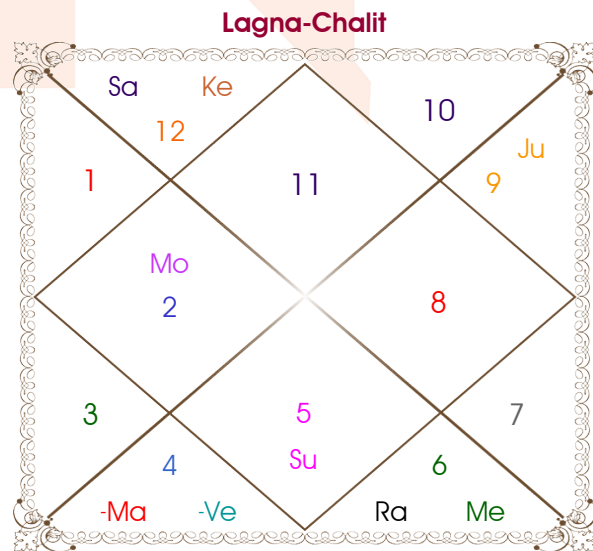

Prateek kaushik

Divya Sharma

Model: Web-FreeMatching

Order No: 121646003

Male : _____ Sex _____ : Female
 20/05/1994 : _____ Date of Birth _____ : 05/09/1996
 Friday : _____ Day _____ : Thursday
 Hour 21:05:00 : _____ Time of Birth _____ : 18:22:00 Hour
 Ghati 39:02:48 : _____ Time of Birth(Ghati) _____ : 30:57:20 Ghati
 India : _____ Country _____ : India
 Agra : _____ City _____ : Pahasu
 27:09:00 North : _____ Latitude _____ : 28:11:00 North
 78:00:00 East : _____ Longitude _____ : 78:03:00 East
 82:30:00 East : _____ Zone _____ : 82:30:00 East
 Hour -00:18:00 : _____ Loc Time Corr _____ : -00:17:48 Hour
 Hour 00:00:00 : _____ War Time Corr _____ : 00:00:00 Hour
 05:27:52 : _____ Sunrise _____ : 05:58:11
 19:01:28 : _____ Sunset _____ : 18:34:09
 23:46:56 : _____ Lahiri Ayanamsa _____ : 23:48:42

Ashtakoot Guna Chart

Koot	Male	Female	Max	Mark	Dosha	Area
Varan	Vaishya	Vaishya	1	1.00	--	Deeds
Vashya	Manav	Chatushpad	2	1.00	--	Nature
Tara	Mitra	Vipat	3	1.50	--	Destiny
Yoni	Gau	Sarp	4	1.00	--	Sex Life
Maitri	Mercury	Venus	5	5.00	--	Relationship
Gana	Manushya	Deva	6	5.00	--	Sociality
Bhakut	Virgo	Taurus	7	0.00	Yes	Life Style
Nadi	Adya	Madhya	8	8.00	--	Kids/Health
Total:			36	22.50		