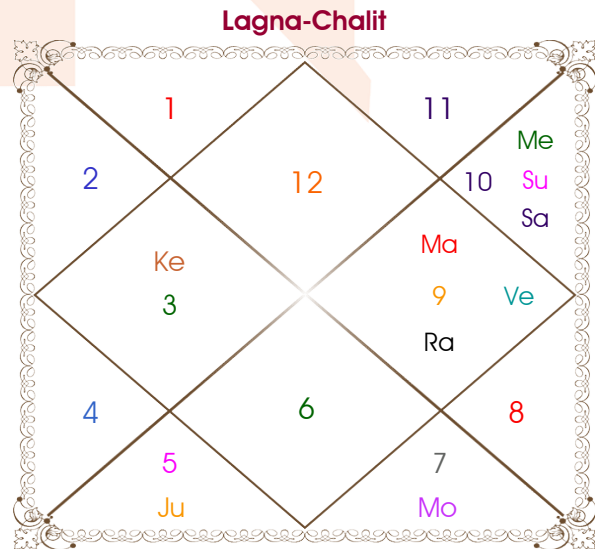

Vimshottari Jupiter 10Y 3M 3D		Degree	Sign	Pln	Sign	Degree	Vimshottari Rahu 17Y 11M 25D	
<b>Mercury</b>		18:24:39	Tau	Sun	Cap	11:44:52	<b>Saturn</b>	
<b>05/09/2022</b>		24:47:02	Lib	Mon	Lib	06:40:39	<b>20/01/2026</b>	
<b>06/09/2039</b>		24:39:02	Can	Mar	Sag	18:48:39	<b>20/01/2045</b>	
Mercury	01/02/2025	07:12:44	Gem	Mer	Cap	00:23:49	Saturn	23/01/2029
Ketu	29/01/2026	10:59:32	Vir	Jup R	Leo	19:46:41	Mercury	03/10/2031
Venus	29/11/2028	02:52:14	Ari	Ven	Sag	07:22:34	Ketu	11/11/2032
Sun	06/10/2029	06:30:43	Aqu	Sat	Cap	15:02:40	Venus	11/01/2036
Moon	07/03/2031	18:24:54	Sco R	Rah R	Sag	15:49:02	Sun	23/12/2036
Mars	03/03/2032	18:24:54	Tau R	Ket R	Gem	15:49:02	Moon	25/07/2038
Rahu	21/09/2034	27:52:25	Sag R	Ura	Sag	21:24:57	Mars	03/09/2039
Jupiter	27/12/2036	26:57:37	Sag R	Nep	Sag	23:24:43	Rahu	10/07/2042
Saturn	06/09/2039	29:51:35	Lib R	Plu	Lib	28:56:38	Jupiter	20/01/2045

## Ashtakoot Guna Chart

Koot	Male	Female	Max	Mark	Dosha	Area
Varan	Shoodra	Shoodra	1	1.00	--	Deeds
Vashya	Manav	Manav	2	2.00	--	Nature
Tara	Sampat	Atimitra	3	3.00	--	Destiny
Yoni	Vyaghr	Mahish	4	1.00	--	Sex Life
Maitri	Venus	Venus	5	5.00	--	Relationship
Gana	Rakshas	Deva	6	1.00	--	Sociality
Bhakut	Libra	Libra	7	7.00	--	Life Style
Nadi	Antya	Antya	8	0.00	Yes	Kids/Health
<b>Total:</b>			<b>36</b>	<b>20.00</b>		