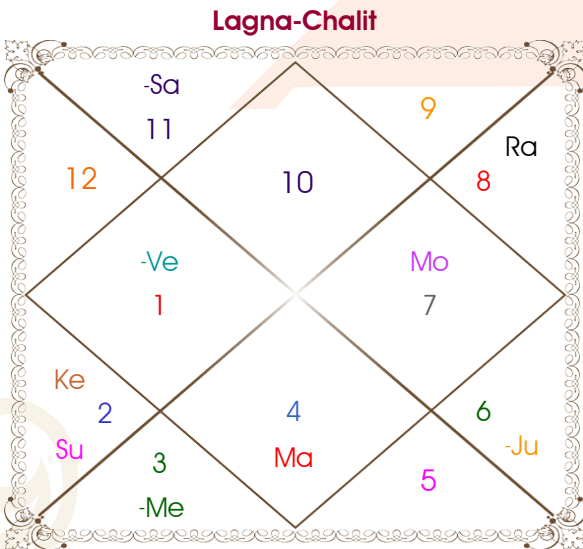

Vimshottari Jupiter 10Y 3M 3D		Degree	Sign	Pln	Sign	Degree	Vimshottari Rahu 17Y 11M 25D	
<b>Mercury</b>		18:24:39	Tau	Sun	Cap	11:44:52	<b>Saturn</b>	
<b>05/09/2022</b>		24:47:02	Lib	Mon	Lib	06:40:39	<b>20/01/2026</b>	
<b>06/09/2039</b>		24:39:02	Can	Mar	Sag	18:48:39	<b>20/01/2045</b>	
Mercury	01/02/2025	07:12:44	Gem	Mer	Cap	00:23:49	Saturn	23/01/2029
Ketu	29/01/2026	10:59:32	Vir	Jup R	Leo	19:46:41	Mercury	03/10/2031
Venus	29/11/2028	02:52:14	Ari	Ven	Sag	07:22:34	Ketu	11/11/2032
Sun	06/10/2029	06:30:43	Aqu	Sat	Cap	15:02:40	Venus	11/01/2036
Moon	07/03/2031	18:24:54	Sco R	Rah R	Sag	15:49:02	Sun	23/12/2036
Mars	03/03/2032	18:24:54	Tau R	Ket R	Gem	15:49:02	Moon	25/07/2038
Rahu	21/09/2034	27:52:25	Sag R	Ura	Sag	21:24:57	Mars	03/09/2039
Jupiter	27/12/2036	26:57:37	Sag R	Nep	Sag	23:24:43	Rahu	10/07/2042
Saturn	06/09/2039	29:51:35	Lib R	Plu	Lib	28:56:38	Jupiter	20/01/2045

## Ashtakoot Guna Chart

Koot	Male	Female	Max	Mark	Dosha	Area
Varan	Shoodra	Shoodra	1	1.00	--	Deeds
Vashya	Manav	Manav	2	2.00	--	Nature
Tara	Sampat	Atimitra	3	3.00	--	Destiny
Yoni	Vyaghr	Mahish	4	1.00	--	Sex Life
Maitri	Venus	Venus	5	5.00	--	Relationship
Gana	Rakshas	Deva	6	1.00	--	Sociality
Bhakut	Libra	Libra	7	7.00	--	Life Style
Nadi	Antya	Antya	8	0.00	Yes	Kids/Health
<b>Total:</b>			<b>36</b>	<b>20.00</b>		