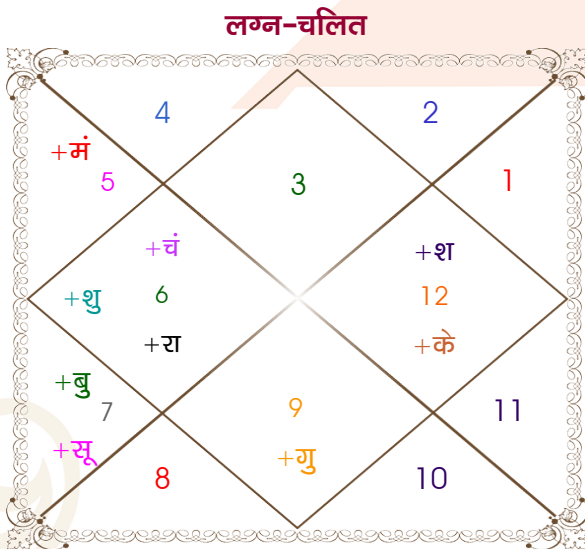

Pankaj

Shikha

Model: Web-FreeMatching

Order No: 121644702

पुल्लिंग : \_\_\_\_\_ लिंग \_\_\_\_\_ : स्त्रीलिंग  
 08/11/1996 : \_\_\_\_\_ जन्म तिथि \_\_\_\_\_ : 26/03/1998  
 शुक्रवार : \_\_\_\_\_ दिन \_\_\_\_\_ : गुरुवार  
 घंटे 19:52:00 : \_\_\_\_\_ जन्म समय \_\_\_\_\_ : 08:45:00 घंटे  
 घटी 33:40:49 : \_\_\_\_\_ जन्म समय(घटी) \_\_\_\_\_ : 06:26:55 घटी  
 India : \_\_\_\_\_ देश \_\_\_\_\_ : India  
 Chhatarpur : \_\_\_\_\_ स्थान \_\_\_\_\_ : Mahoba  
 24:54:00 उत्तर : \_\_\_\_\_ अक्षांश \_\_\_\_\_ : 25:18:00 उत्तर  
 79:35:00 पूर्व : \_\_\_\_\_ रेखांश \_\_\_\_\_ : 79:53:00 पूर्व  
 82:30:00 पूर्व : \_\_\_\_\_ मध्य रेखांश \_\_\_\_\_ : 82:30:00 पूर्व  
 घंटे -00:11:40 : \_\_\_\_\_ स्थानिक संस्कार \_\_\_\_\_ : -00:10:28 घंटे  
 घंटे 00:00:00 : \_\_\_\_\_ ग्रीष्म संस्कार \_\_\_\_\_ : 00:00:00 घंटे  
 06:23:40 : \_\_\_\_\_ सूर्योदय \_\_\_\_\_ : 06:08:57  
 17:27:08 : \_\_\_\_\_ सूर्यास्त \_\_\_\_\_ : 18:23:58  
 23:48:47 : \_\_\_\_\_ चित्रपक्षीय अयनांश \_\_\_\_\_ : 23:49:50

## अष्टकूट गुण सारिणी

कूट	वर	कन्या	अंक	प्राप्त	दोष	क्षेत्र
वर्ण	वैश्य	शूद्र	1	1.00	--	जातीय कर्म
वश्य	मानव	मानव	2	2.00	--	स्वभाव
तारा	मित्र	विपत	3	1.50	--	भाग्य
योनि	महिष	अश्व	4	0.00	--	यौन विचार
मैत्री	बुध	शनि	5	4.00	--	आपसी सम्बन्ध
गण	देव	राक्षस	6	1.00	--	सामाजिकता
भकूट	कन्या	कुम्भ	7	0.00	हाँ	जीवन शैली
नाड़ी	आद्य	आद्य	8	0.00	हाँ	स्वास्थ्य/संतान
कुल :			36	9.50		