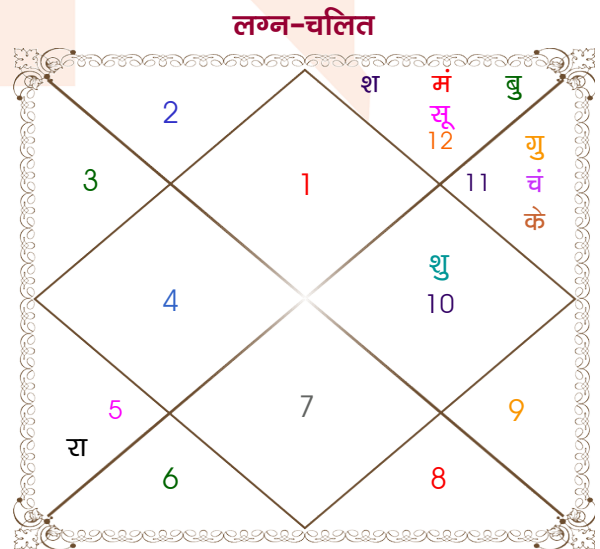

Pankaj

Shikha

Model: Web-FreeMatching

Order No: 121644702

पुल्लिंग : \_\_\_\_\_ लिंग \_\_\_\_\_ : स्त्रीलिंग  
 08/11/1996 : \_\_\_\_\_ जन्म तिथि \_\_\_\_\_ : 26/03/1998  
 शुक्रवार : \_\_\_\_\_ दिन \_\_\_\_\_ : गुरुवार  
 घंटे 19:52:00 : \_\_\_\_\_ जन्म समय \_\_\_\_\_ : 08:45:00 घंटे  
 घटी 33:40:49 : \_\_\_\_\_ जन्म समय(घटी) \_\_\_\_\_ : 06:26:55 घटी  
 India : \_\_\_\_\_ देश \_\_\_\_\_ : India  
 Chhatarpur : \_\_\_\_\_ स्थान \_\_\_\_\_ : Mahoba  
 24:54:00 उत्तर : \_\_\_\_\_ अक्षांश \_\_\_\_\_ : 25:18:00 उत्तर  
 79:35:00 पूर्व : \_\_\_\_\_ रेखांश \_\_\_\_\_ : 79:53:00 पूर्व  
 82:30:00 पूर्व : \_\_\_\_\_ मध्य रेखांश \_\_\_\_\_ : 82:30:00 पूर्व  
 घंटे -00:11:40 : \_\_\_\_\_ स्थानिक संस्कार \_\_\_\_\_ : -00:10:28 घंटे  
 घंटे 00:00:00 : \_\_\_\_\_ ग्रीष्म संस्कार \_\_\_\_\_ : 00:00:00 घंटे  
 06:23:40 : \_\_\_\_\_ सूर्योदय \_\_\_\_\_ : 06:08:57  
 17:27:08 : \_\_\_\_\_ सूर्यास्त \_\_\_\_\_ : 18:23:58  
 23:48:47 : \_\_\_\_\_ चित्रपक्षीय अयनांश \_\_\_\_\_ : 23:49:50

विंशोत्तरी चन्द्र 1वर्ष 6मा 11दि गुरु 22/05/2023 22/05/2039	अंश	राशि	ग्रह	राशि	अंश	विंशोत्तरी राहु 9वर्ष 1मा 7दि शनि 03/05/2023 03/05/2042	
गुरु	10/07/2025	26:37:54	तुला	बुध	27:29:01	शनि	06/05/2026
शनि	21/01/2028	20:15:11	धनु	गुरु	18:00:45	बुध	13/01/2029
बुध	28/04/2030	18:26:08	कन्या	शुक्र	24:57:55	केतु	22/02/2030
केतु	04/04/2031	07:20:20	मीन व	शनि	27:12:34	शुक्र	23/04/2033
शुक्र	03/12/2033	13:45:32	कन्या व	राहु	16:35:58	सूर्य	05/04/2034
सूर्य	21/09/2034	13:45:32	मीन व	केतु	16:35:58	चन्द्र	05/11/2035
चन्द्र	21/01/2036	07:11:57	मक	हर्ष	17:48:50	मंगल	14/12/2036
मंगल	27/12/2036	01:27:53	मक	नेप	07:54:47	राहु	20/10/2039
राहु	22/05/2039	08:32:18	वृश्चि	प्लूटो व	वृश्चि 14:10:12	गुरु	03/05/2042