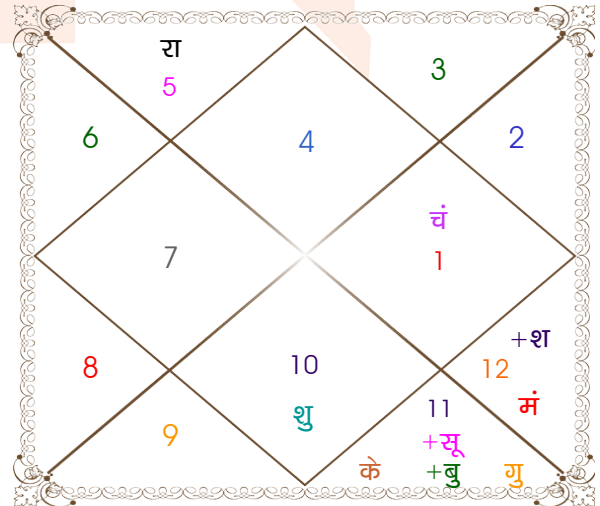

पुल्लिंग : _____ लिंग _____ : स्त्रीलिंग _____
26/09/1995 : _____ जन्म तिथि _____ : 02/03/1998
मंगलवार : _____ दिन _____ : सोमवार
घंटे 18:38:00 : _____ जन्म समय _____ : 15:05:00 घंटे
घटी 31:02:15 : _____ जन्म समय(घटी) _____ : 20:40:08 घटी
India : _____ देश _____ : India
Chandigarh : _____ स्थान _____ : Panchkula
30:43:00 उत्तर : _____ अक्षांश _____ : 30:43:00 उत्तर
76:47:00 पूर्व : _____ रेखांश _____ : 76:47:00 पूर्व
82:30:00 पूर्व : _____ मध्य रेखांश _____ : 82:30:00 पूर्व
घंटे -00:22:52 : _____ स्थानिक संस्कार _____ : -00:22:52 घंटे
घंटे 00:00:00 : _____ ग्रीष्म संस्कार _____ : 00:00:00 घंटे
06:13:05 : _____ सूर्योदय _____ : 06:48:56
18:15:14 : _____ सूर्यास्त _____ : 18:21:39
23:47:58 : _____ चित्रपक्षीय अयनांश _____ : 23:49:48

विंशोत्तरी
मंगल 2वर्ष 1मा 17दि
गुरु
13/11/2015
13/11/2031

गुरु	01/01/2018
शनि	14/07/2020
बुध	20/10/2022
केतु	26/09/2023
शुक्र	27/05/2026
सूर्य	15/03/2027
चन्द्र	14/07/2028
मंगल	20/06/2029
राहु	13/11/2031

अंश	राशि	ग्रह	राशि	अंश
18:50:40	मीन	लग्न	कर्क	06:56:42
09:10:39	कन्या	सूर्य	कुंभ	17:46:15
02:36:22	तुला	चंद्र	मेष	08:57:55
19:09:35	तुला	मंगल	मीन	04:24:02
25:22:58	कन्या व	बुध	कुंभ	24:52:00
15:59:30	वृश्चि	गुरु	कुंभ	12:23:44
19:03:25	कन्या	शुक्र	मक	04:31:04
26:37:53	कुंभ व	शनि	मीन	24:24:57
02:45:07	तुला व	राहु	सिंह	16:42:18
02:45:07	मेष व	केतु	कुंभ	16:42:18
02:46:04	मक व	हर्ष	मक	16:42:35
28:59:42	धनु व	नेप	मक	07:17:43
04:40:22	वृश्चि	प्लूटो	वृश्चि	14:12:39

विंशोत्तरी
केतु 2वर्ष 3मा 15दि
सूर्य
17/06/2020
17/06/2026

सूर्य	04/10/2020
चन्द्र	05/04/2021
मंगल	11/08/2021
राहु	05/07/2022
गुरु	24/04/2023
शनि	05/04/2024
बुध	09/02/2025
केतु	17/06/2025
शुक्र	17/06/2026

लग्न-चलित

लग्न-चलित