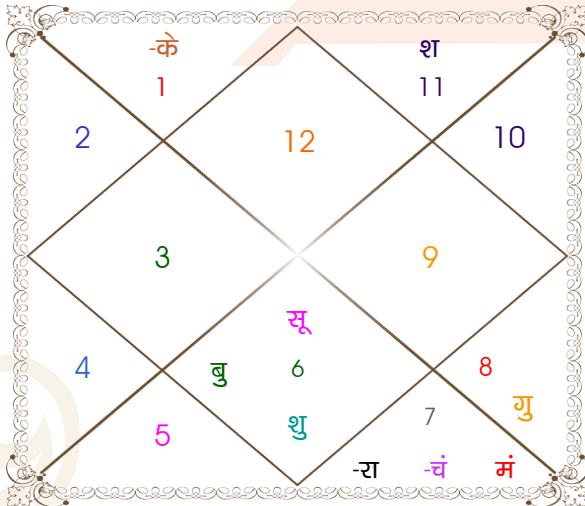

विंशोत्तरी
मंगल 2वर्ष 1मा 17दि
गुरु
13/11/2015
13/11/2031

गुरु	01/01/2018
शनि	14/07/2020
बुध	20/10/2022
केतु	26/09/2023
शुक्र	27/05/2026
सूर्य	15/03/2027
चन्द्र	14/07/2028
मंगल	20/06/2029
राहु	13/11/2031

अंश	राशि	ग्रह	राशि	अंश
18:50:40	मीन	लग्न	कर्क	06:56:42
09:10:39	कन्या	सूर्य	कुंभ	17:46:15
02:36:22	तुला	चंद्र	मेष	08:57:55
19:09:35	तुला	मंगल	मीन	04:24:02
25:22:58	कन्या व	बुध	कुंभ	24:52:00
15:59:30	वृश्चि	गुरु	कुंभ	12:23:44
19:03:25	कन्या	शुक्र	मक	04:31:04
26:37:53	कुंभ व	शनि	मीन	24:24:57
02:45:07	तुला व	राहु	सिंह	16:42:18
02:45:07	मेष व	केतु	कुंभ	16:42:18
02:46:04	मक व	हर्ष	मक	16:42:35
28:59:42	धनु व	नेप	मक	07:17:43
04:40:22	वृश्चि	प्लूटो	वृश्चि	14:12:39

विंशोत्तरी
केतु 2वर्ष 3मा 15दि
सूर्य
17/06/2020
17/06/2026

सूर्य	04/10/2020
चन्द्र	05/04/2021
मंगल	11/08/2021
राहु	05/07/2022
गुरु	24/04/2023
शनि	05/04/2024
बुध	09/02/2025
केतु	17/06/2025
शुक्र	17/06/2026

लग्न-चलित