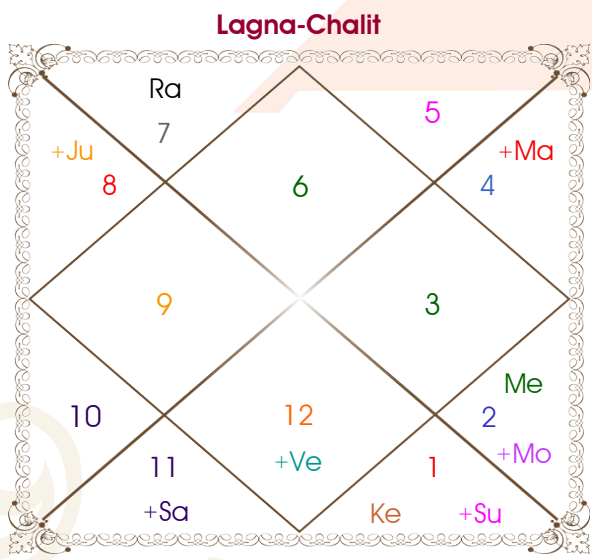

Vijjeet chordia

Prerna jogani

Model: Web-FreeMatching

Order No: 121642902

Male : _____ Sex _____ : Female
 02/05/1995 : _____ Date of Birth _____ : 02/04/1996
 Tuesday : _____ Day _____ : Tuesday
 Hour 15:15:00 : _____ Time of Birth _____ : 17:22:00 Hour
 Ghati 23:56:38 : _____ Time of Birth(Ghati) _____ : 27:59:25 Ghati
 India : _____ Country _____ : India
 Delhi : _____ City _____ : Mumbai
 28:39:00 North : _____ Latitude _____ : 18:58:00 North
 77:13:00 East : _____ Longitude _____ : 72:50:00 East
 82:30:00 East : _____ Zone _____ : 82:30:00 East
 Hour -00:21:08 : _____ Loc Time Corr _____ : -00:38:40 Hour
 Hour 00:00:00 : _____ War Time Corr _____ : 00:00:00 Hour
 05:40:20 : _____ Sunrise _____ : 06:32:06
 18:56:30 : _____ Sunset _____ : 18:52:37
 23:47:39 : _____ Lahiri Ayanamsa _____ : 23:48:22

Ashtakoot Guna Chart

Koot	Male	Female	Max	Mark	Dosha	Area
Varan	Vaishya	Vaishya	1	1.00	--	Deeds
Vashya	Chatushpad	Manav	2	1.00	--	Nature
Tara	Sampat	Atimitra	3	3.00	--	Destiny
Yoni	Sarp	Gau	4	1.00	--	Sex Life
Maitri	Venus	Mercury	5	5.00	--	Relationship
Gana	Manushya	Manushya	6	6.00	--	Sociality
Bhakut	Taurus	Virgo	7	0.00	Yes	Life Style
Nadi	Antya	Adya	8	8.00	--	Kids/Health
Total:			36	25.00		