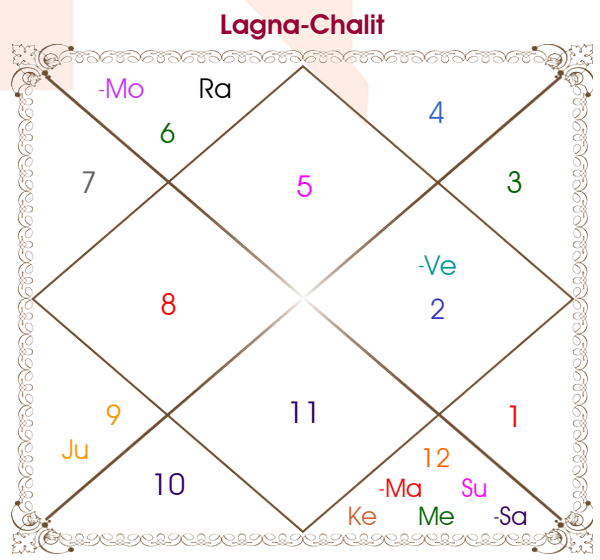

Vijjeet chordia

Prerna jogani

Model: Web-FreeMatching

Order No: 121642902

Male : _____ Sex _____ : Female
 02/05/1995 : _____ Date of Birth _____ : 02/04/1996
 Tuesday : _____ Day _____ : Tuesday
 Hour 15:15:00 : _____ Time of Birth _____ : 17:22:00 Hour
 Ghati 23:56:38 : _____ Time of Birth(Ghati) _____ : 27:59:25 Ghati
 India : _____ Country _____ : India
 Delhi : _____ City _____ : Mumbai
 28:39:00 North : _____ Latitude _____ : 18:58:00 North
 77:13:00 East : _____ Longitude _____ : 72:50:00 East
 82:30:00 East : _____ Zone _____ : 82:30:00 East
 Hour -00:21:08 : _____ Loc Time Corr _____ : -00:38:40 Hour
 Hour 00:00:00 : _____ War Time Corr _____ : 00:00:00 Hour
 05:40:20 : _____ Sunrise _____ : 06:32:06
 18:56:30 : _____ Sunset _____ : 18:52:37
 23:47:39 : _____ Lahiri Ayanamsa _____ : 23:48:22

Ashtakoot Guna Chart

Koot	Male	Female	Max	Mark	Dosha	Area
Varan	Vaishya	Vaishya	1	1.00	--	Deeds
Vashya	Chatushpad	Manav	2	1.00	--	Nature
Tara	Sampat	Atimitra	3	3.00	--	Destiny
Yoni	Sarp	Gau	4	1.00	--	Sex Life
Maitri	Venus	Mercury	5	5.00	--	Relationship
Gana	Manushya	Manushya	6	6.00	--	Sociality
Bhakut	Taurus	Virgo	7	0.00	Yes	Life Style
Nadi	Antya	Adya	8	8.00	--	Kids/Health
Total:			36	25.00		