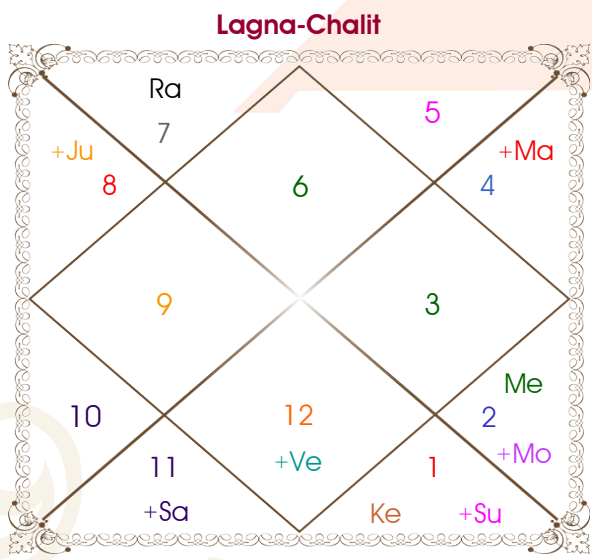

Vijjeet chordia

Rishta pirodia

Model: Web-FreeMatching

Order No: 121642602

Male : _____ Sex _____ : Female
 02/05/1995 : _____ Date of Birth _____ : 20/05/1997
 Tuesday : _____ Day _____ : Tuesday
 Hour 15:15:00 : _____ Time of Birth _____ : 08:55:00 Hour
 Ghati 23:56:38 : _____ Time of Birth(Ghati) _____ : 08:37:34 Ghati
 India : _____ Country _____ : India
 Delhi : _____ City _____ : Indore
 28:39:00 North : _____ Latitude _____ : 22:42:00 North
 77:13:00 East : _____ Longitude _____ : 75:54:00 East
 82:30:00 East : _____ Zone _____ : 82:30:00 East
 Hour -00:21:08 : _____ Loc Time Corr _____ : -00:26:24 Hour
 Hour 00:00:00 : _____ War Time Corr _____ : 00:00:00 Hour
 05:40:20 : _____ Sunrise _____ : 05:44:19
 18:56:30 : _____ Sunset _____ : 19:01:49
 23:47:39 : _____ Lahiri Ayanamsa _____ : 23:49:11

Ashtakoot Guna Chart

Koot	Male	Female	Max	Mark	Dosha	Area
Varan	Vaishya	Shoodra	1	1.00	--	Deeds
Vashya	Chatushpad	Manav	2	1.00	--	Nature
Tara	Mitra	Vipat	3	1.50	--	Destiny
Yoni	Sarp	Mahish	4	2.00	--	Sex Life
Maitri	Venus	Venus	5	5.00	--	Relationship
Gana	Manushya	Deva	6	5.00	--	Sociality
Bhakut	Taurus	Libra	7	0.00	Yes	Life Style
Nadi	Antya	Antya	8	0.00	Yes	Kids/Health
Total:			36	15.50		