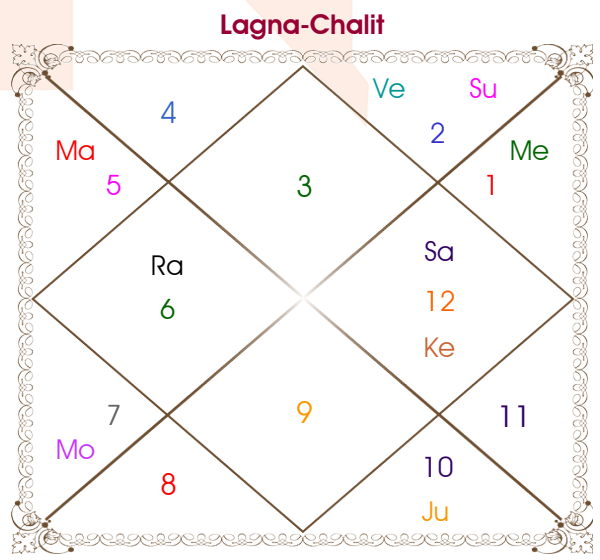

Vijjeet chordia

Rishta pirodia

Model: Web-FreeMatching

Order No: 121642602

Male : _____ Sex _____ : Female
 02/05/1995 : _____ Date of Birth _____ : 20/05/1997
 Tuesday : _____ Day _____ : Tuesday
 Hour 15:15:00 : _____ Time of Birth _____ : 08:55:00 Hour
 Ghati 23:56:38 : _____ Time of Birth(Ghati) _____ : 08:37:34 Ghati
 India : _____ Country _____ : India
 Delhi : _____ City _____ : Indore
 28:39:00 North : _____ Latitude _____ : 22:42:00 North
 77:13:00 East : _____ Longitude _____ : 75:54:00 East
 82:30:00 East : _____ Zone _____ : 82:30:00 East
 Hour -00:21:08 : _____ Loc Time Corr _____ : -00:26:24 Hour
 Hour 00:00:00 : _____ War Time Corr _____ : 00:00:00 Hour
 05:40:20 : _____ Sunrise _____ : 05:44:19
 18:56:30 : _____ Sunset _____ : 19:01:49
 23:47:39 : _____ Lahiri Ayanamsa _____ : 23:49:11

Ashtakoot Guna Chart

Koot	Male	Female	Max	Mark	Dosha	Area
Varan	Vaishya	Shoodra	1	1.00	--	Deeds
Vashya	Chatushpad	Manav	2	1.00	--	Nature
Tara	Mitra	Vipat	3	1.50	--	Destiny
Yoni	Sarp	Mahish	4	2.00	--	Sex Life
Maitri	Venus	Venus	5	5.00	--	Relationship
Gana	Manushya	Deva	6	5.00	--	Sociality
Bhakut	Taurus	Libra	7	0.00	Yes	Life Style
Nadi	Antya	Antya	8	0.00	Yes	Kids/Health
Total:			36	15.50		