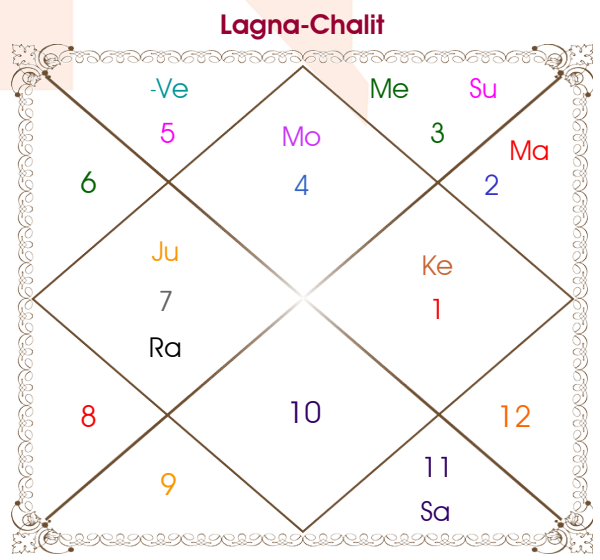

Manish Rastogi

Ms. Ankita

Model: Web-FreeMatching

Order No: 121642302

Male : _____ Sex _____ : Female
 10/01/1994 : _____ Date of Birth _____ : 10/07/1994
 Monday : _____ Day _____ : Sunday
 Hour 12:40:00 : _____ Time of Birth _____ : 07:50:00 Hour
 Ghati 13:13:38 : _____ Time of Birth(Ghati) _____ : 04:33:31 Ghati
 India : _____ Country _____ : India
 Ahmedabad : _____ City _____ : Ghaziabad
 23:03:00 North : _____ Latitude _____ : 28:40:00 North
 72:40:00 East : _____ Longitude _____ : 77:26:00 East
 82:30:00 East : _____ Zone _____ : 82:30:00 East
 Hour -00:39:20 : _____ Loc Time Corr _____ : -00:20:16 Hour
 Hour 00:00:00 : _____ War Time Corr _____ : 00:00:00 Hour
 07:22:32 : _____ Sunrise _____ : 05:29:38
 18:11:11 : _____ Sunset _____ : 19:21:13
 23:46:41 : _____ Lahiri Ayanamsa _____ : 23:47:04

Vimshottari Ketu 4Y 4M 11D		Degree	Sign	Pln	Sign	Degree	Vimshottari Saturn 12Y 1M 1D	
Moon		02:10:33	Ari	Asc	Can	22:54:10	Ketu	
23/05/2024		26:02:13	Sag	Sun	Gem	23:50:20	11/08/2023	
24/05/2034		05:01:04	Sag	Mon	Can	08:11:01	11/08/2030	
Moon	23/03/2025	22:24:20	Sag	Mar	Tau	10:34:18	Ketu	07/01/2024
Mars	23/10/2025	00:00:52	Cap	Mer	Gem	06:05:13	Venus	09/03/2025
Rahu	23/04/2027	17:19:38	Lib	Jup	Lib	11:04:43	Sun	14/07/2025
Jupiter	22/08/2028	24:24:55	Sag	Ven	Leo	04:52:55	Moon	12/02/2026
Saturn	24/03/2030	04:09:09	Aqu	Sat R	Aqu	18:23:01	Mars	12/07/2026
Mercury	23/08/2031	08:25:29	Sco R	Rah R	Lib	28:34:36	Rahu	30/07/2027
Ketu	23/03/2032	08:25:29	Tau R	Ket R	Ari	28:34:36	Jupiter	05/07/2028
Venus	22/11/2033	28:20:58	Sag	Ura R	Cap	00:51:41	Saturn	14/08/2029
Sun	24/05/2034	27:02:01	Sag	Nep R	Sag	28:18:07	Mercury	11/08/2030
		03:34:18	Sco	Plu R	Sco	01:41:05		