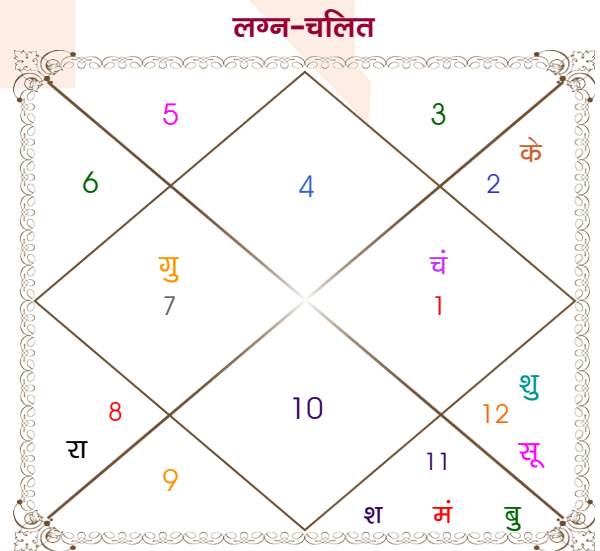

Gaurav

Vishakha

Model: Web-FreeMatching

Order No: 121641009

पुल्लिंग : _____ लिंग _____ : स्त्रीलिंग
 13/01/1993 : _____ जन्म तिथि _____ : 16/03/1994
 बुधवार : _____ दिन _____ : बुधवार
 घंटे 11:25:00 : _____ जन्म समय _____ : 14:47:00 घंटे
 घटी 11:17:29 : _____ जन्म समय(घटी) _____ : 20:48:20 घटी
 India : _____ देश _____ : India
 Bidar : _____ स्थान _____ : Bidar
 17:56:00 उत्तर : _____ अक्षांश _____ : 17:56:00 उत्तर
 77:35:00 पूर्व : _____ रेखांश _____ : 77:35:00 पूर्व
 82:30:00 पूर्व : _____ मध्य रेखांश _____ : 82:30:00 पूर्व
 घंटे -00:19:40 : _____ स्थानिक संस्कार _____ : -00:19:40 घंटे
 घंटे 00:00:00 : _____ ग्रीष्म संस्कार _____ : 00:00:00 घंटे
 06:54:00 : _____ सूर्योदय _____ : 06:27:39
 18:02:52 : _____ सूर्यास्त _____ : 18:29:27
 23:45:53 : _____ चित्रपक्षीय अयनांश _____ : 23:46:49

अष्टकूट गुण सारिणी

कूट	वर	कन्या	अंक	प्राप्त	दोष	क्षेत्र
वर्ण	वैश्य	क्षत्रिय	1	0.00	--	जातीय कर्म
वश्य	मानव	चतुष्पाद	2	1.00	--	स्वभाव
तारा	सम्पत	अतिमित्र	3	3.00	--	भाग्य
योनि	गौ	गज	4	3.00	--	यौन विचार
मैत्री	बुध	मंगल	5	0.50	--	आपसी सम्बन्ध
गण	मनुष्य	मनुष्य	6	6.00	--	सामाजिकता
भकूट	कन्या	मेष	7	0.00	हाँ	जीवन शैली
नाड़ी	आद्य	मध्य	8	8.00	--	स्वास्थ्य/संतान
कुल :			36	21.50		