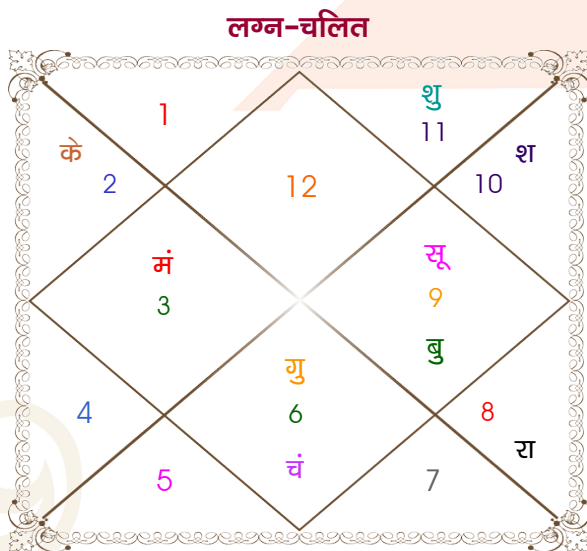

Gaurav

Vishakha

Model: Web-FreeMatching

Order No: 121641009

पुल्लिंग : _____ लिंग _____ : स्त्रीलिंग
 13/01/1993 : _____ जन्म तिथि _____ : 16/03/1994
 बुधवार : _____ दिन _____ : बुधवार
 घंटे 11:25:00 : _____ जन्म समय _____ : 14:47:00 घंटे
 घटी 11:17:29 : _____ जन्म समय(घटी) _____ : 20:48:20 घटी
 India : _____ देश _____ : India
 Bidar : _____ स्थान _____ : Bidar
 17:56:00 उत्तर : _____ अक्षांश _____ : 17:56:00 उत्तर
 77:35:00 पूर्व : _____ रेखांश _____ : 77:35:00 पूर्व
 82:30:00 पूर्व : _____ मध्य रेखांश _____ : 82:30:00 पूर्व
 घंटे -00:19:40 : _____ स्थानिक संस्कार _____ : -00:19:40 घंटे
 घंटे 00:00:00 : _____ ग्रीष्म संस्कार _____ : 00:00:00 घंटे
 06:54:00 : _____ सूर्योदय _____ : 06:27:39
 18:02:52 : _____ सूर्यास्त _____ : 18:29:27
 23:45:53 : _____ चित्रपक्षीय अयनांश _____ : 23:46:49

अष्टकूट गुण सारिणी

कूट	वर	कन्या	अंक	प्राप्त	दोष	क्षेत्र
वर्ण	वैश्य	क्षत्रिय	1	0.00	--	जातीय कर्म
वश्य	मानव	चतुष्पाद	2	1.00	--	स्वभाव
तारा	सम्पत	अतिमित्र	3	3.00	--	भाग्य
योनि	गौ	गज	4	3.00	--	यौन विचार
मैत्री	बुध	मंगल	5	0.50	--	आपसी सम्बन्ध
गण	मनुष्य	मनुष्य	6	6.00	--	सामाजिकता
भकूट	कन्या	मेष	7	0.00	हाँ	जीवन शैली
नाड़ी	आद्य	मध्य	8	8.00	--	स्वास्थ्य/संतान
कुल :			36	21.50		