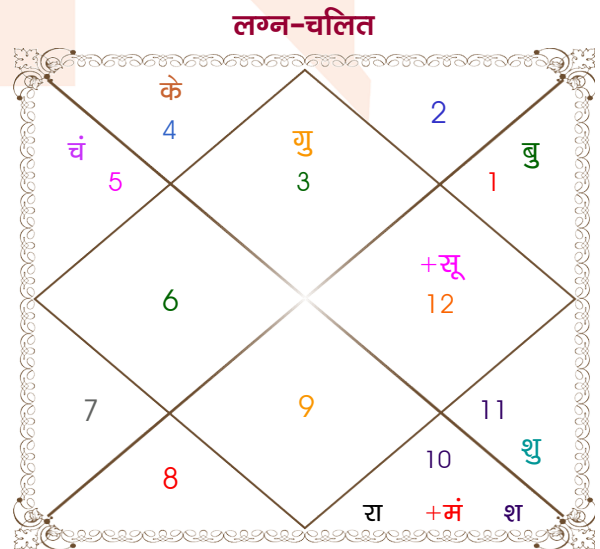

विंशोत्तरी शुक्र 1वर्ष 8मा 16दि राहु		अंश	राशि	ग्रह	राशि	अंश	विंशोत्तरी शुक्र 8वर्ष 5मा 18दि राहु	
	09/11/2013	27:30:33	कुंभ	लग्न	मिथु	14:59:03		24/09/2021
	09/11/2031	09:43:49	कुंभ	सूर्य	मीन	23:26:23		25/09/2039
राहु	22/07/2016	25:31:32	सिंह	चंद्र	सिंह	21:01:20	राहु	06/06/2024
गुरु	15/12/2018	25:52:10	मेष	मंगल	मक	26:03:13	गुरु	31/10/2026
शनि	21/10/2021	13:32:47	मक	बुध	मेष	11:04:48	शनि	06/09/2029
बुध	10/05/2024	04:09:12	वृष	गुरु	मिथु	09:44:43	बुध	25/03/2032
केतु	28/05/2025	29:16:43	मक	शुक्र	कुंभ	07:09:58	केतु	13/04/2033
शुक्र	28/05/2028	17:26:34	धनु	शनि	मक	00:59:27	शुक्र	13/04/2036
सूर्य	22/04/2029	11:09:52	कुंभ	राहु	व मक	20:58:23	सूर्य	07/03/2037
चन्द्र	22/10/2030	11:09:52	सिंह	केतु	व कर्क	20:58:23	चन्द्र	06/09/2038
मंगल	09/11/2031	10:43:20	धनु	हर्ष	धनु	15:50:45	मंगल	25/09/2039
		17:58:47	धनु	नेप	धनु	20:49:36		
		21:28:19	तुला	व फ्लूटो	तुला	23:28:01		

अष्टकूट गुण सारिणी

कूट	वर	कन्या	अंक	प्राप्त	दोष	क्षेत्र
वर्ण	क्षत्रिय	क्षत्रिय	1	1.00	--	जातीय कर्म
वश्य	वनचर	वनचर	2	2.00	--	स्वभाव
तारा	जन्म	जन्म	3	3.00	--	भाग्य
योनि	मूषक	मूषक	4	4.00	--	यौन विचार
मैत्री	सूर्य	सूर्य	5	5.00	--	आपसी सम्बन्ध
गण	मनुष्य	मनुष्य	6	6.00	--	सामाजिकता
भकूट	सिंह	सिंह	7	7.00	--	जीवन शैली
नाड़ी	मध्य	मध्य	8	0.00	हाँ	स्वास्थ्य/संतान
कुल :			36	28.00		