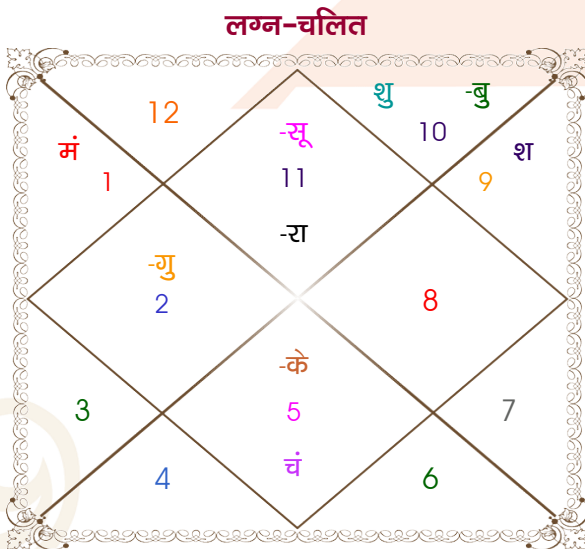

विंशोत्तरी शुक्र 1वर्ष 8मा 16दि राहु		अंश	राशि	ग्रह	राशि	अंश	विंशोत्तरी शुक्र 8वर्ष 5मा 18दि राहु	
	09/11/2013	27:30:33	कुंभ	लग्न	मिथु	14:59:03		24/09/2021
	09/11/2031	09:43:49	कुंभ	सूर्य	मीन	23:26:23		25/09/2039
राहु	22/07/2016	25:31:32	सिंह	चंद्र	सिंह	21:01:20	राहु	06/06/2024
गुरु	15/12/2018	25:52:10	मेष	मंगल	मक	26:03:13	गुरु	31/10/2026
शनि	21/10/2021	13:32:47	मक	बुध	मेष	11:04:48	शनि	06/09/2029
बुध	10/05/2024	04:09:12	वृष	गुरु	मिथु	09:44:43	बुध	25/03/2032
केतु	28/05/2025	29:16:43	मक	शुक्र	कुंभ	07:09:58	केतु	13/04/2033
शुक्र	28/05/2028	17:26:34	धनु	शनि	मक	00:59:27	शुक्र	13/04/2036
सूर्य	22/04/2029	11:09:52	कुंभ	राहु	व मक	20:58:23	सूर्य	07/03/2037
चन्द्र	22/10/2030	11:09:52	सिंह	केतु	व कर्क	20:58:23	चन्द्र	06/09/2038
मंगल	09/11/2031	10:43:20	धनु	हर्ष	धनु	15:50:45	मंगल	25/09/2039
		17:58:47	धनु	नेप	धनु	20:49:36		
		21:28:19	तुला	व फ्लूटो	तुला	23:28:01		

अष्टकूट गुण सारिणी

कूट	वर	कन्या	अंक	प्राप्त	दोष	क्षेत्र
वर्ण	क्षत्रिय	क्षत्रिय	1	1.00	--	जातीय कर्म
वश्य	वनचर	वनचर	2	2.00	--	स्वभाव
तारा	जन्म	जन्म	3	3.00	--	भाग्य
योनि	मूषक	मूषक	4	4.00	--	यौन विचार
मैत्री	सूर्य	सूर्य	5	5.00	--	आपसी सम्बन्ध
गण	मनुष्य	मनुष्य	6	6.00	--	सामाजिकता
भकूट	सिंह	सिंह	7	7.00	--	जीवन शैली
नाड़ी	मध्य	मध्य	8	0.00	हाँ	स्वास्थ्य/संतान
कुल :			36	28.00		