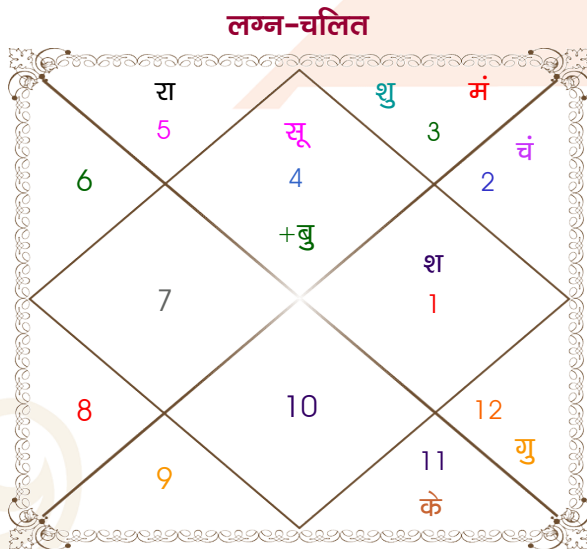

VIVK KUMAR

ARTI

Model: Web-FreeMatching

Order No: 121641002

पुल्लिंग : _____ लिंग _____ : स्त्रीलिंग
 19/07/1998 : _____ जन्म तिथि _____ : 29/10/1998
 रविवार : _____ दिन _____ : गुरुवार
 घंटे 05:40:00 : _____ जन्म समय _____ : 16:00:00 घंटे
 घटी 00:12:13 : _____ जन्म समय(घटी) _____ : 23:42:33 घटी
 India : _____ देश _____ : India
 Delhi : _____ स्थान _____ : Delhi
 28:39:00 उत्तर : _____ अक्षांश _____ : 28:39:00 उत्तर
 77:13:00 पूर्व : _____ रेखांश _____ : 77:13:00 पूर्व
 82:30:00 पूर्व : _____ मध्य रेखांश _____ : 82:30:00 पूर्व
 घंटे -00:21:08 : _____ स्थानिक संस्कार _____ : -00:21:08 घंटे
 घंटे 00:00:00 : _____ ग्रीष्म संस्कार _____ : 00:00:00 घंटे
 05:35:06 : _____ सूर्योदय _____ : 06:30:58
 19:19:18 : _____ सूर्यास्त _____ : 17:38:36
 23:50:05 : _____ चित्रपक्षीय अयनांश _____ : 23:50:16

विंशोत्तरी सूर्य 2वर्ष 9मा 26दि राहु		अंश	राशि	ग्रह	राशि	अंश	विंशोत्तरी मंगल 6वर्ष 11मा 3दि गुरु
		02:29:46	कर्क	लग्न	मीन	09:24:13	
		02:18:57	कर्क	सूर्य	तुला	11:57:39	
		03:43:46	वृष	चंद्र	मक	23:28:19	
		14:39:15	मिथु	मंगल	सिंह	19:23:15	
		28:53:45	कर्क	बुध	वृश्चि	01:48:16	
राहु	25/01/2021	04:13:25	मीन व	गुरु व	कुंभ	24:42:40	गुरु
गुरु	20/06/2023	05:24:26	मिथु	शुक्र	तुला	11:46:16	शनि
शनि	26/04/2026	09:07:52	मेष	शनि व	मेष	05:52:16	बुध
बुध	13/11/2028	08:10:54	सिंह व	राहु	सिंह	05:06:58	केतु
केतु	01/12/2029	08:10:54	कुंभ व	केतु	कुंभ	05:06:58	शुक्र
शुक्र	01/12/2032	17:31:58	मक व	हर्ष	मक	15:01:11	सूर्य
सूर्य	26/10/2033	07:04:06	मक व	नेप	मक	05:38:08	चन्द्र
चन्द्र	27/04/2035	11:40:23	वृश्चि व	प्लूटो	वृश्चि	12:52:45	मंगल
मंगल	14/05/2036						राहु
							03/10/2023
							03/10/2039

अष्टकूट गुण सारिणी

कूट	वर	कन्या	अंक	प्राप्त	दोष	क्षेत्र
वर्ण	वैश्य	वैश्य	1	1.00	--	जातीय कर्म
वश्य	चतुष्पाद	जलचर	2	1.00	--	स्वभाव
तारा	मित्र	विपत	3	1.50	--	भाग्य
योनि	मेष	सिंह	4	1.00	--	यौन विचार
मैत्री	शुक्र	शनि	5	5.00	--	आपसी सम्बन्ध
गण	राक्षस	राक्षस	6	6.00	--	सामाजिकता
भकूट	वृष	मकर	7	0.00	हाँ	जीवन शैली
नाड़ी	अन्त्य	मध्य	8	8.00	--	स्वास्थ्य/संतान
कुल :			36	23.50		