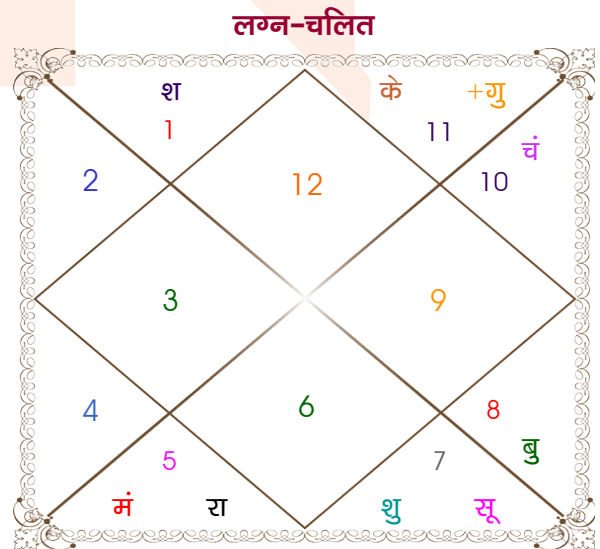

VIVK KUMAR

ARTI

Model: Web-FreeMatching

Order No: 121641002

पुल्लिंग : _____ लिंग _____ : स्त्रीलिंग
 19/07/1998 : _____ जन्म तिथि _____ : 29/10/1998
 रविवार : _____ दिन _____ : गुरुवार
 घंटे 05:40:00 : _____ जन्म समय _____ : 16:00:00 घंटे
 घटी 00:12:13 : _____ जन्म समय(घटी) _____ : 23:42:33 घटी
 India : _____ देश _____ : India
 Delhi : _____ स्थान _____ : Delhi
 28:39:00 उत्तर : _____ अक्षांश _____ : 28:39:00 उत्तर
 77:13:00 पूर्व : _____ रेखांश _____ : 77:13:00 पूर्व
 82:30:00 पूर्व : _____ मध्य रेखांश _____ : 82:30:00 पूर्व
 घंटे -00:21:08 : _____ स्थानिक संस्कार _____ : -00:21:08 घंटे
 घंटे 00:00:00 : _____ ग्रीष्म संस्कार _____ : 00:00:00 घंटे
 05:35:06 : _____ सूर्योदय _____ : 06:30:58
 19:19:18 : _____ सूर्यास्त _____ : 17:38:36
 23:50:05 : _____ चित्रपक्षीय अयनांश _____ : 23:50:16

विंशोत्तरी सूर्य 2वर्ष 9मा 26दि राहु		अंश	राशि	ग्रह	राशि	अंश	विंशोत्तरी मंगल 6वर्ष 11मा 3दि गुरु
		02:29:46	कर्क	लग्न	मीन	09:24:13	
		02:18:57	कर्क	सूर्य	तुला	11:57:39	
		03:43:46	वृष	चंद्र	मक	23:28:19	
		14:39:15	मिथु	मंगल	सिंह	19:23:15	
		28:53:45	कर्क	बुध	वृश्चि	01:48:16	
राहु	25/01/2021	04:13:25	मीन व	गुरु व	कुंभ	24:42:40	गुरु
गुरु	20/06/2023	05:24:26	मिथु	शुक्र	तुला	11:46:16	शनि
शनि	26/04/2026	09:07:52	मेष	शनि व	मेष	05:52:16	बुध
बुध	13/11/2028	08:10:54	सिंह व	राहु	सिंह	05:06:58	केतु
केतु	01/12/2029	08:10:54	कुंभ व	केतु	कुंभ	05:06:58	शुक्र
शुक्र	01/12/2032	17:31:58	मक व	हर्ष	मक	15:01:11	सूर्य
सूर्य	26/10/2033	07:04:06	मक व	नेप	मक	05:38:08	चन्द्र
चन्द्र	27/04/2035	11:40:23	वृश्चि व	प्लूटो	वृश्चि	12:52:45	मंगल
मंगल	14/05/2036						राहु
							03/10/2023
							03/10/2039

अष्टकूट गुण सारिणी

कूट	वर	कन्या	अंक	प्राप्त	दोष	क्षेत्र
वर्ण	वैश्य	वैश्य	1	1.00	--	जातीय कर्म
वश्य	चतुष्पाद	जलचर	2	1.00	--	स्वभाव
तारा	मित्र	विपत	3	1.50	--	भाग्य
योनि	मेष	सिंह	4	1.00	--	यौन विचार
मैत्री	शुक्र	शनि	5	5.00	--	आपसी सम्बन्ध
गण	राक्षस	राक्षस	6	6.00	--	सामाजिकता
भकूट	वृष	मकर	7	0.00	हाँ	जीवन शैली
नाड़ी	अन्त्य	मध्य	8	8.00	--	स्वास्थ्य/संतान
कुल :			36	23.50		