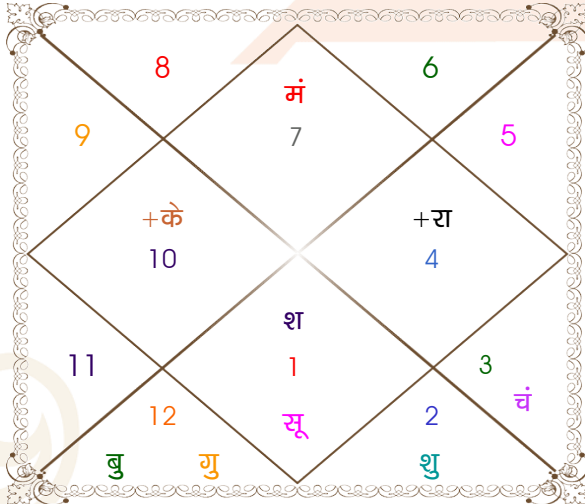

विंशोत्तरी
गुरु 14वर्ष 5मा 14दि
शनि
04/10/2013
04/10/2032

शनि	07/10/2016
बुध	17/06/2019
केतु	26/07/2020
शुक्र	25/09/2023
सूर्य	06/09/2024
चन्द्र	08/04/2026
मंगल	18/05/2027
राहु	24/03/2030
गुरु	04/10/2032

अंश	राशि	ग्रह
07:44:19	तुला	लग्न
07:08:44	मेष	सूर्य
21:17:14	मिथु	चंद्र
11:26:02	तुला व	मंगल
10:13:19	मीन	बुध
22:06:38	मीन	गुरु
16:38:49	वृष	शुक्र
12:09:13	मेष	शनि
25:22:03	कर्क व	राहु
25:22:03	मक व	केतु
22:34:17	मक	हर्ष
10:27:33	मक	नेप
16:15:21	वृश्चि व	प्लूटो

राशि	अंश
मेष	06:37:32
मक	08:40:46
सिंह	06:46:05
कुंभ	20:57:24
मक	13:29:35
मेष	03:02:40
धनु	04:13:09
मेष	16:32:56
कर्क	09:49:55
मक	09:49:55
मक	22:07:58
मक	10:08:48
वृश्चि	18:17:26

विंशोत्तरी
केतु 3वर्ष 5मा 10दि
सूर्य
05/07/2023
04/07/2029

सूर्य	22/10/2023
चन्द्र	22/04/2024
मंगल	28/08/2024
राहु	23/07/2025
गुरु	11/05/2026
शनि	23/04/2027
बुध	27/02/2028
केतु	04/07/2028
शुक्र	04/07/2029

लग्न-चलित