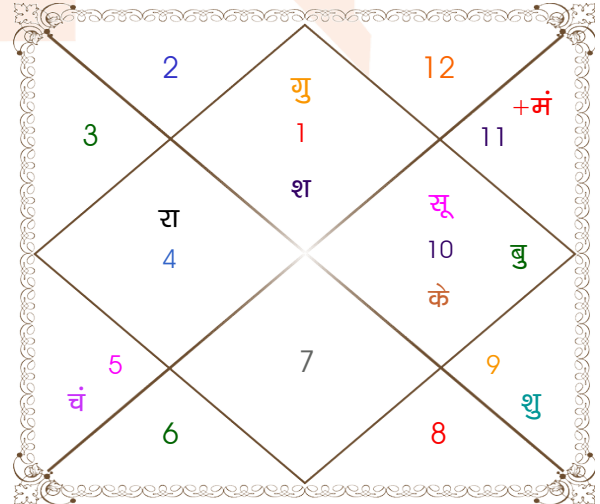

राशि	अंश
मेष	06:37:32
मक	08:40:46
सिंह	06:46:05
कुंभ	20:57:24
मक	13:29:35
मेष	03:02:40
धनु	04:13:09
मेष	16:32:56
कर्क	09:49:55
मक	09:49:55
मक	22:07:58
मक	10:08:48
वृश्चि	18:17:26

विंशोत्तरी
केतु 3वर्ष 5मा 10दि
सूर्य
05/07/2023
04/07/2029

सूर्य	22/10/2023
चन्द्र	22/04/2024
मंगल	28/08/2024
राहु	23/07/2025
गुरु	11/05/2026
शनि	23/04/2027
बुध	27/02/2028
केतु	04/07/2028
शुक्र	04/07/2029

लग्न-चलित

लग्न-चलित

Astrologer Sourabh Tripathi

Astrology | Vastu | Gems Stone