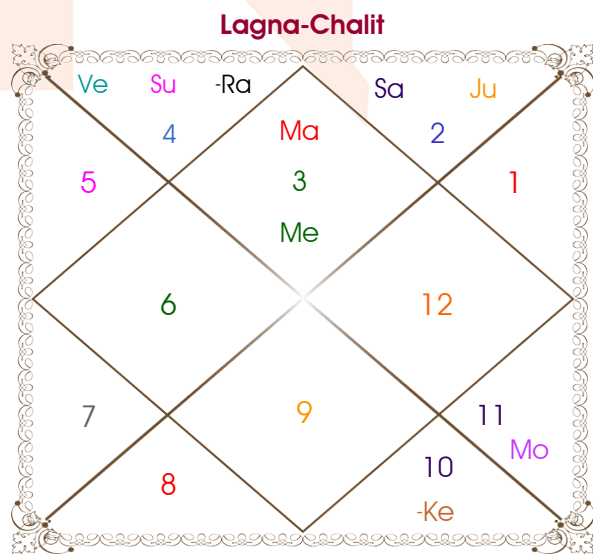

Chaitanya Upadhyay

Stuti vats

Model: Web-FreeMatching

Order No: 121637506

Male : _____ Sex _____ : Female
 14/01/2001 : _____ Date of Birth _____ : 20-21/07/2000
 Sunday : _____ Day _____ : Thu-Friday
 Hour 16:26:00 : _____ Time of Birth _____ : 04:32:00 Hour
 Ghati 22:59:35 : _____ Time of Birth(Ghati) _____ : 57:26:49 Ghati
 India : _____ Country _____ : India
 Meerut : _____ City _____ : Shamli
 29:00:00 North : _____ Latitude _____ : 29:27:00 North
 77:42:00 East : _____ Longitude _____ : 77:18:00 East
 82:30:00 East : _____ Zone _____ : 82:30:00 East
 Hour -00:19:12 : _____ Loc Time Corr _____ : -00:20:48 Hour
 Hour 00:00:00 : _____ War Time Corr _____ : 00:00:00 Hour
 07:14:10 : _____ Sunrise _____ : 05:33:56
 17:41:50 : _____ Sunset _____ : 19:19:58
 23:52:02 : _____ Lahiri Ayanamsa _____ : 23:51:38

Ashtakoot Guna Chart

Koot	Male	Female	Max	Mark	Dosha	Area
Varan	Vaishya	Shoodra	1	1.00	--	Deeds
Vashya	Manav	Manav	2	2.00	--	Nature
Tara	Saadhak	Pratyari	3	1.50	--	Destiny
Yoni	Gau	Simha	4	1.00	--	Sex Life
Maitri	Mercury	Saturn	5	4.00	--	Relationship
Gana	Manushya	Manushya	6	6.00	--	Sociality
Bhakut	Virgo	Aquarius	7	0.00	Yes	Life Style
Nadi	Adya	Adya	8	0.00	Yes	Kids/Health
Total:			36	15.50		