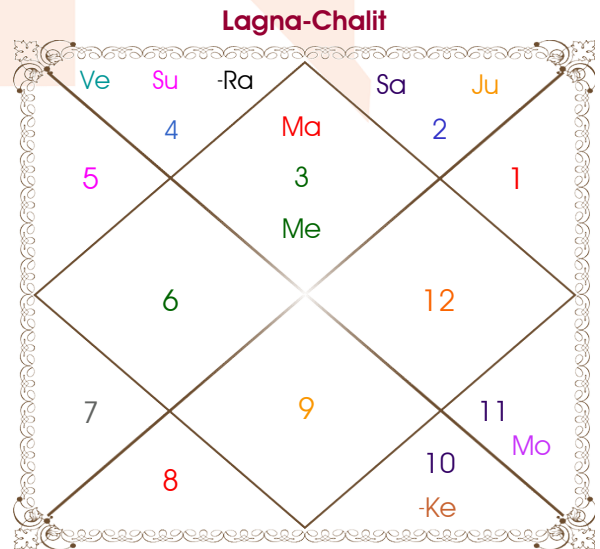

Chetanya upadhyay

Stuti vats

Model: Web-FreeMatching

Order No: 121637503

Male : _____ Sex _____ : Female
 13/01/2001 : _____ Date of Birth _____ : 20-21/07/2000
 Saturday : _____ Day _____ : Thu-Friday
 Hour 16:26:00 : _____ Time of Birth _____ : 04:32:00 Hour
 Ghati 22:59:23 : _____ Time of Birth(Ghati) _____ : 57:26:49 Ghati
 India : _____ Country _____ : India
 Meerut : _____ City _____ : Delhi
 29:00:00 North : _____ Latitude _____ : 28:39:00 North
 77:42:00 East : _____ Longitude _____ : 77:13:00 East
 82:30:00 East : _____ Zone _____ : 82:30:00 East
 Hour -00:19:12 : _____ Loc Time Corr _____ : -00:21:08 Hour
 Hour 00:00:00 : _____ War Time Corr _____ : 00:00:00 Hour
 07:14:14 : _____ Sunrise _____ : 05:35:55
 17:41:01 : _____ Sunset _____ : 19:18:39
 23:52:02 : _____ Lahiri Ayanamsa _____ : 23:51:38

Vimshottari Venus 10Y 1M 4D Moon		Degree	Sign	Pln	Sign	Degree	Vimshottari Jupiter 12Y 3M 17D Saturn	
	17/02/2017	13:53:04	Gem	Asc	Gem	19:55:22		
	17/02/2027	29:27:26	Sag	Sun	Can	04:38:27		
		19:56:12	Leo	Mon	Aqu	23:05:06		07/11/2012
		18:17:03	Lib	Mar	Gem	28:55:28		07/11/2031
Moon	18/12/2017	10:56:59	Cap	Mer	Gem	17:03:43	Saturn	10/11/2015
Mars	19/07/2018	07:33:51	Tau R	Jup	Tau	10:11:04	Mercury	21/07/2018
Rahu	18/01/2020	16:30:08	Aqu	Ven	Can	15:30:50	Ketu	29/08/2019
Jupiter	19/05/2021	00:19:05	Tau R	Sat	Tau	04:41:55	Venus	29/10/2022
Saturn	18/12/2022	21:37:54	Gem R	Rah R	Can	00:44:33	Sun	11/10/2023
Mercury	19/05/2024	21:37:54	Sag R	Ket R	Cap	00:44:33	Moon	11/05/2025
Ketu	18/12/2024	25:25:14	Cap	Ura R	Cap	25:48:29	Mars	20/06/2026
Venus	19/08/2026	11:54:45	Cap	Nep R	Cap	11:30:26	Rahu	26/04/2029
Sun	17/02/2027	20:19:16	Sco	Plu R	Sco	16:32:29	Jupiter	07/11/2031