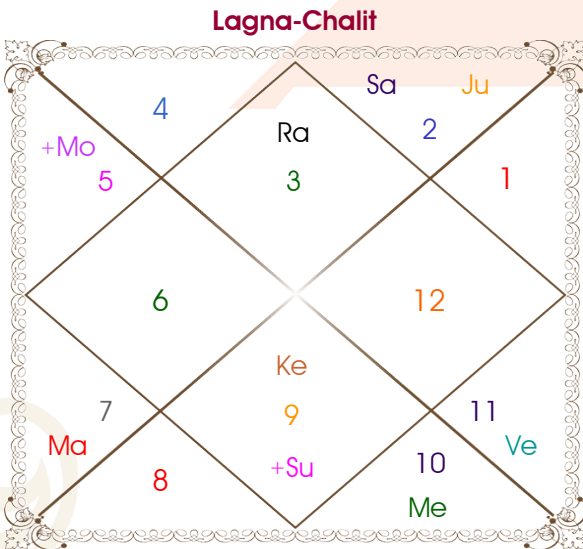

Chetanya upadhyay

Stuti vats

Model: Web-FreeMatching

Order No: 121637503

Male : _____ Sex _____ : Female
 13/01/2001 : _____ Date of Birth _____ : 20-21/07/2000
 Saturday : _____ Day _____ : Thu-Friday
 Hour 16:26:00 : _____ Time of Birth _____ : 04:32:00 Hour
 Ghati 22:59:23 : _____ Time of Birth(Ghati) _____ : 57:26:49 Ghati
 India : _____ Country _____ : India
 Meerut : _____ City _____ : Delhi
 29:00:00 North : _____ Latitude _____ : 28:39:00 North
 77:42:00 East : _____ Longitude _____ : 77:13:00 East
 82:30:00 East : _____ Zone _____ : 82:30:00 East
 Hour -00:19:12 : _____ Loc Time Corr _____ : -00:21:08 Hour
 Hour 00:00:00 : _____ War Time Corr _____ : 00:00:00 Hour
 07:14:14 : _____ Sunrise _____ : 05:35:55
 17:41:01 : _____ Sunset _____ : 19:18:39
 23:52:02 : _____ Lahiri Ayanamsa _____ : 23:51:38

Vimshottari Venus 10Y 1M 4D Moon		Degree	Sign	Pln	Sign	Degree	Vimshottari Jupiter 12Y 3M 17D Saturn	
	17/02/2017	13:53:04	Gem	Asc	Gem	19:55:22		
	17/02/2027	29:27:26	Sag	Sun	Can	04:38:27		
		19:56:12	Leo	Mon	Aqu	23:05:06		07/11/2012
		18:17:03	Lib	Mar	Gem	28:55:28		07/11/2031
Moon	18/12/2017	10:56:59	Cap	Mer	Gem	17:03:43	Saturn	10/11/2015
Mars	19/07/2018	07:33:51	Tau R	Jup	Tau	10:11:04	Mercury	21/07/2018
Rahu	18/01/2020	16:30:08	Aqu	Ven	Can	15:30:50	Ketu	29/08/2019
Jupiter	19/05/2021	00:19:05	Tau R	Sat	Tau	04:41:55	Venus	29/10/2022
Saturn	18/12/2022	21:37:54	Gem R	Rah R	Can	00:44:33	Sun	11/10/2023
Mercury	19/05/2024	21:37:54	Sag R	Ket R	Cap	00:44:33	Moon	11/05/2025
Ketu	18/12/2024	25:25:14	Cap	Ura R	Cap	25:48:29	Mars	20/06/2026
Venus	19/08/2026	11:54:45	Cap	Nep R	Cap	11:30:26	Rahu	26/04/2029
Sun	17/02/2027	20:19:16	Sco	Plu R	Sco	16:32:29	Jupiter	07/11/2031